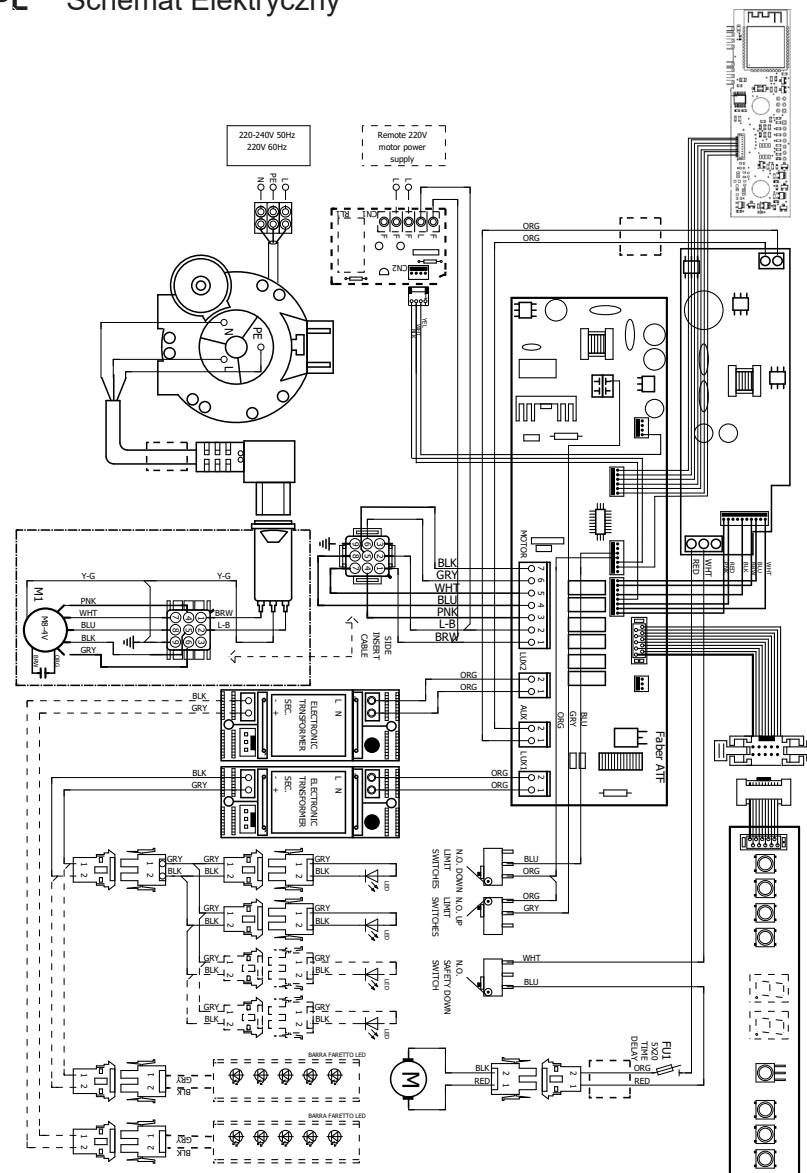

I Schema Elettrico
GB Electric Diagram
F Schéma Electrique
D Schema Elektrisch
PL Schemat Elektryczny

NL Schema Electrisch
E Esquema Eléctrico
PT Esquema Eléctrico
TR Elektrik Şeması

SE_991.0631.928 - 201109 - D00007241_00 - H90_680