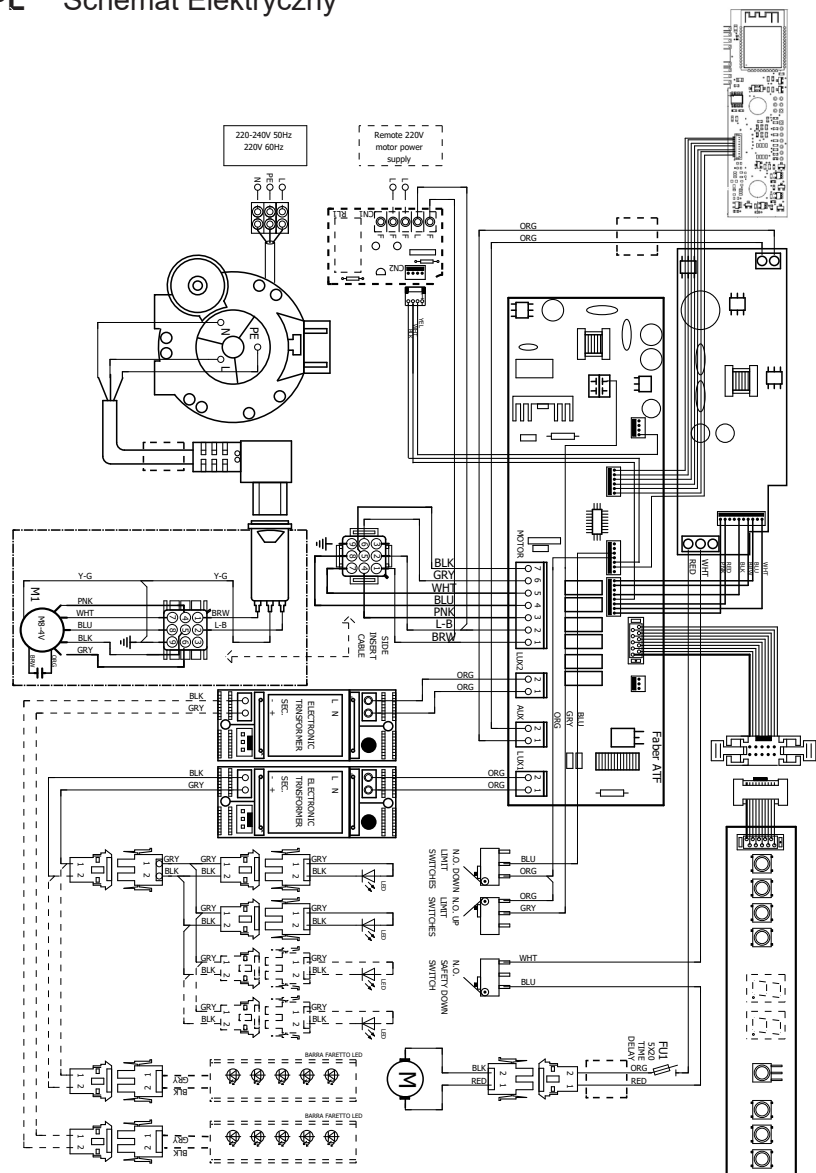

I Schema Elettrico
GB Electric Diagram
F Schéma Electrique
D Schema Elektrisch
PL Schemat Elektryczny

NL Schema Electrisch
E Esquema Eléctrico
PT Esquema Eléctrico
TR Elektrik Şeması

SE_991.0631.928 - 201109 - D00007241_00 - H90_680