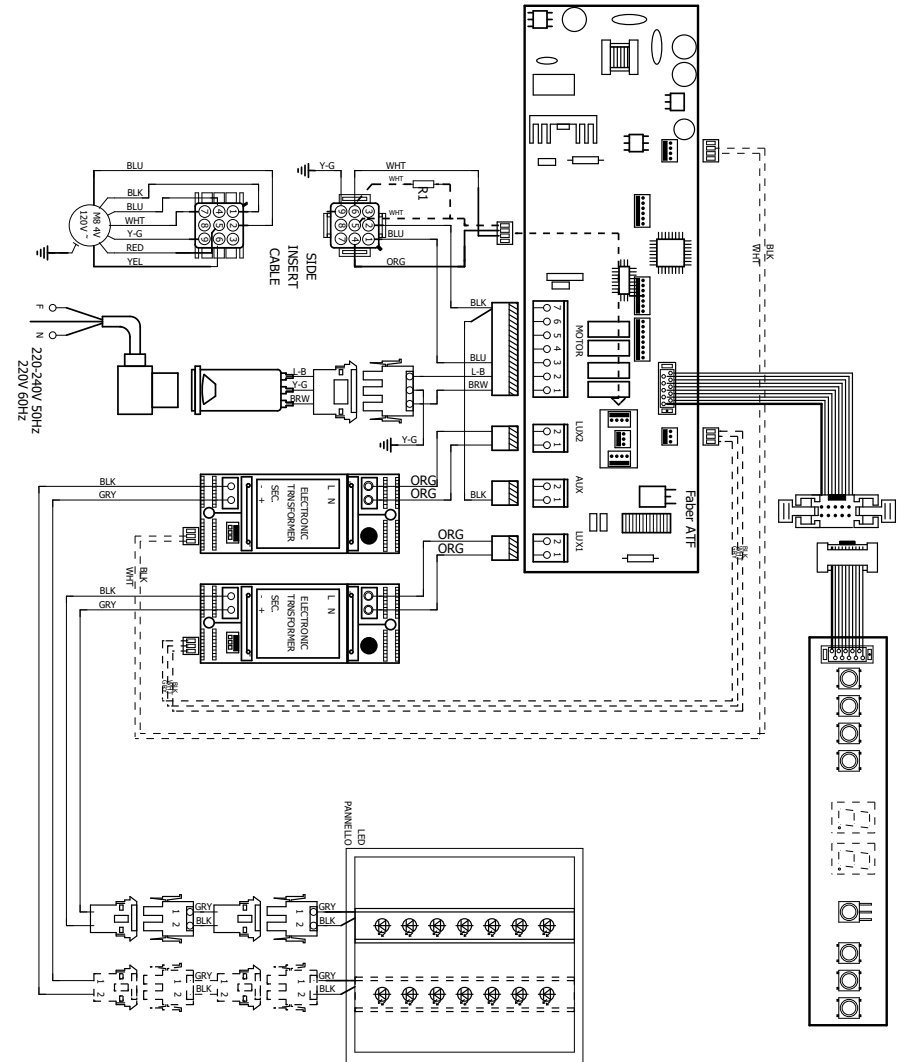

I Schema Elettrico
GB Electric Diagram
F Schéma Electrique
D Schema Elektrisch
PL Schemat Elektryczny

NL Schema Electrisch
E Esquema Eléctrico
PT Esquema Eléctrico
TR Elektrik Şeması

SE_991.0638.874 - 210129 - D00007548_00 - H90_692 r2