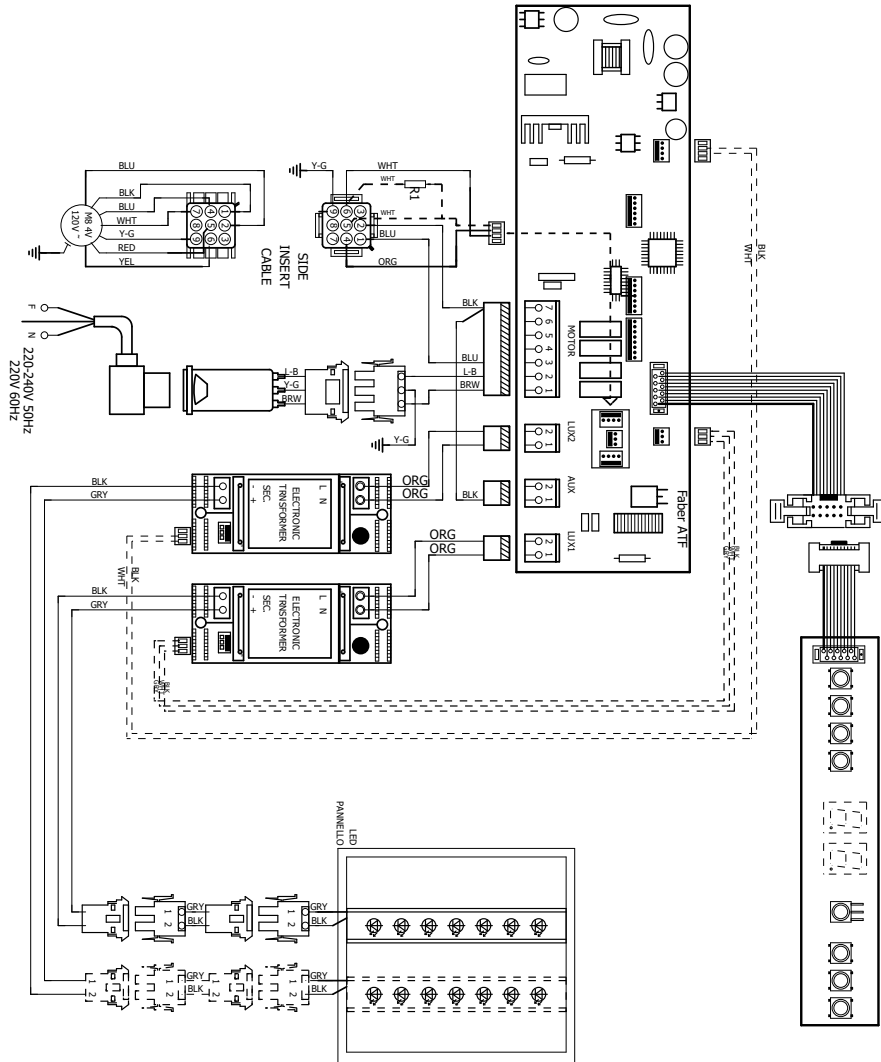

I Schema Elettrico
GB Electric Diagram
F Schéma Electrique
D Schema Elektrisch
PL Schemat Elektryczny

NL Schema Electrisch
E Esquema Eléctrico
PT Esquema Eléctrico
TR Elektrik Şeması

SE_991.0638.874 - 210129 - D00007548_00 - H90_692 r2