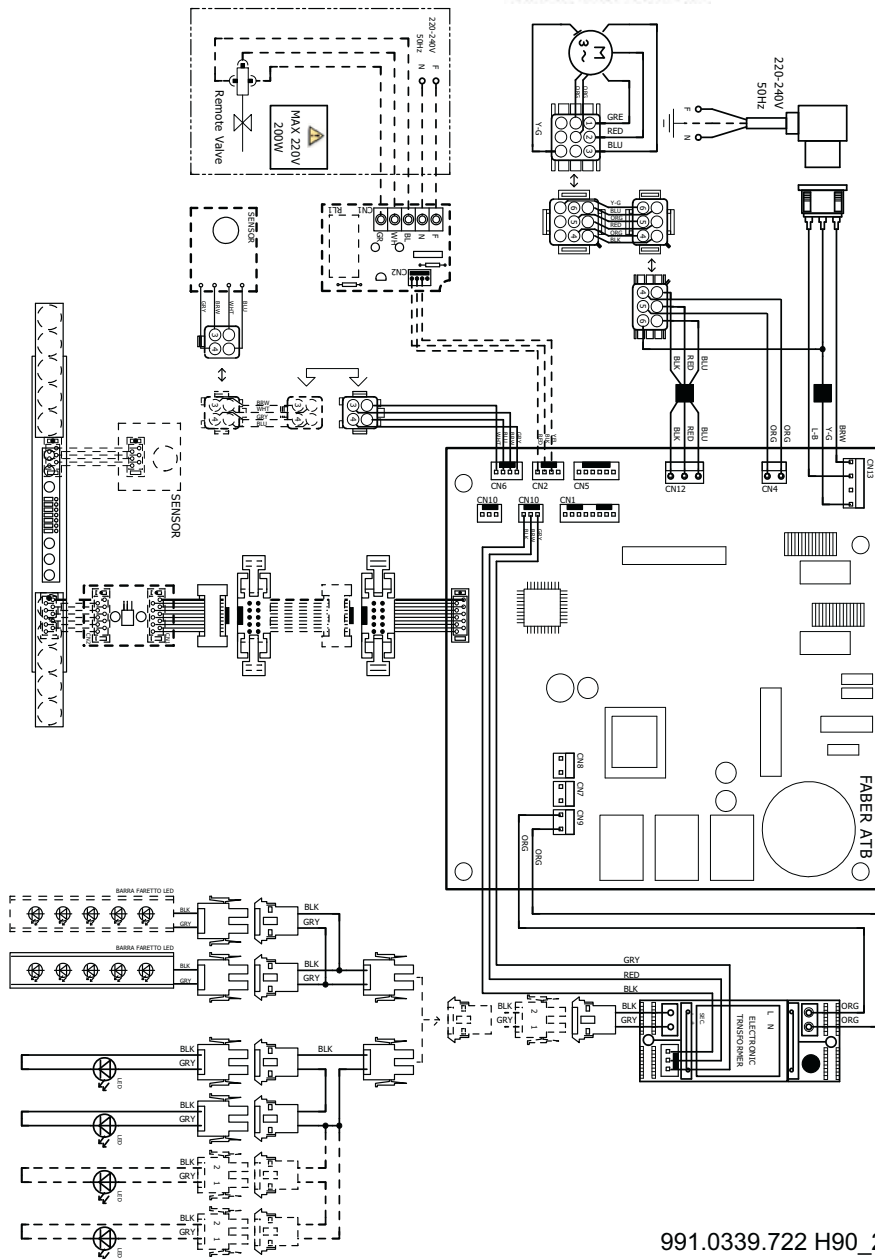

- | | | | |
|-----------|-------------------|-----------|-------------------|
| I | Schema Elettrico | NL | Schema Elektrisch |
| GB | Electric Diagram | E | Esquema Eléctrico |
| F | Schéma Electrique | PT | Esquema Eléctrico |
| D | Schema Elektrisch | TR | Elektrik Şeması |

991.0339.722 H90_250 r1

- | | | | |
|-----------|-------------------|-----------|-------------------|
| I | Schema Elettrico | NL | Schema Elektrisch |
| GB | Electric Diagram | E | Esquema Eléctrico |
| F | Schéma Electrique | PT | Esquema Eléctrico |
| D | Schema Elektrisch | TR | Elektrik Şeması |

991.0339.722 H90_250 r1