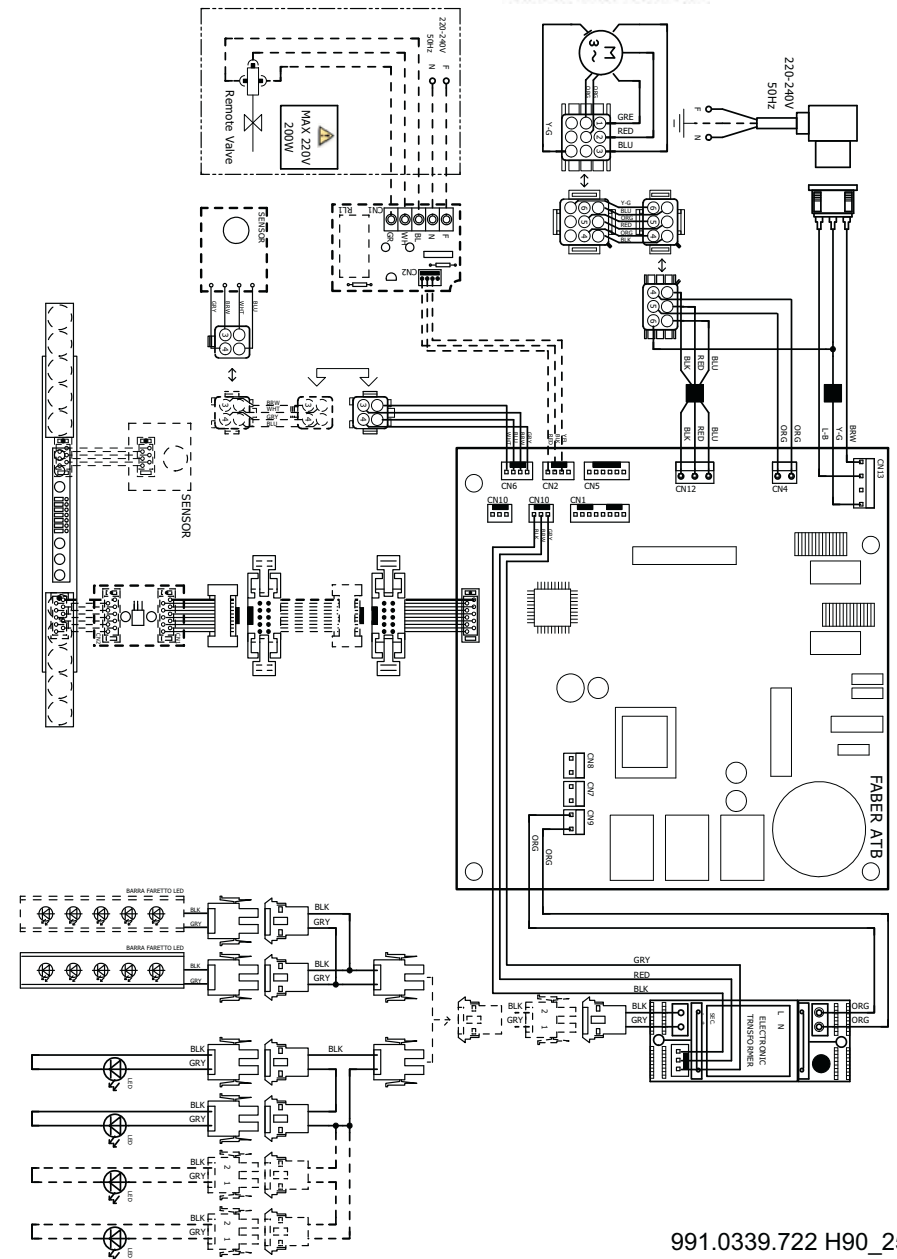

- | | | | |
|-----------|-------------------|-----------|-------------------|
| I | Schema Elettrico | NL | Schema Elektrisch |
| GB | Electric Diagram | E | Esquema Eléctrico |
| F | Schéma Electrique | PT | Esquema Eléctrico |
| D | Schema Elektrisch | TR | Elektrik Şeması |

991.0339.722 H90_250 r1

- | | | | |
|-----------|-------------------|-----------|-------------------|
| I | Schema Elettrico | NL | Schema Elektrisch |
| GB | Electric Diagram | E | Esquema Eléctrico |
| F | Schéma Electrique | PT | Esquema Eléctrico |
| D | Schema Elektrisch | TR | Elektrik Şeması |

991.0339.722 H90_250 r1