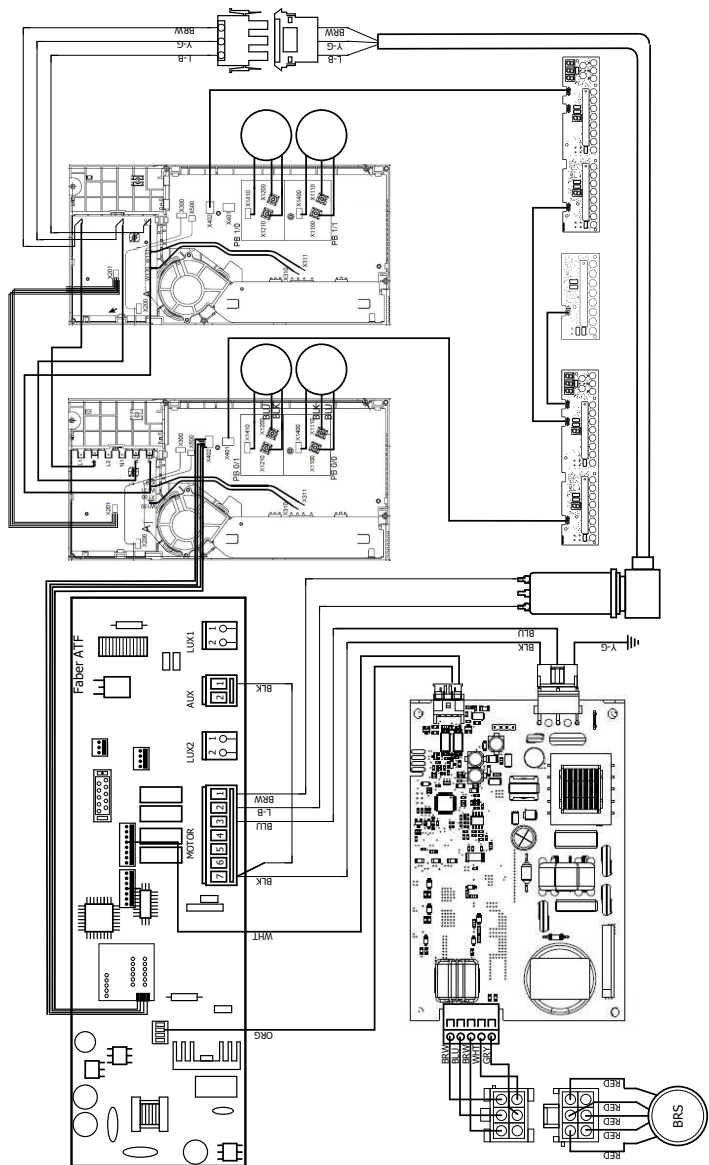

I Schema Elettrico
GB Electric Diagram
F Schéma Electrique
D Schema Elektrisch
PL Schemat Elektryczny

NL Schema Electrisch
E Esquema Eléctrico
PT Esquema Eléctrico
TR Elektrik Şeması

SE_991.0712.761 - 231006 - D00009566_00