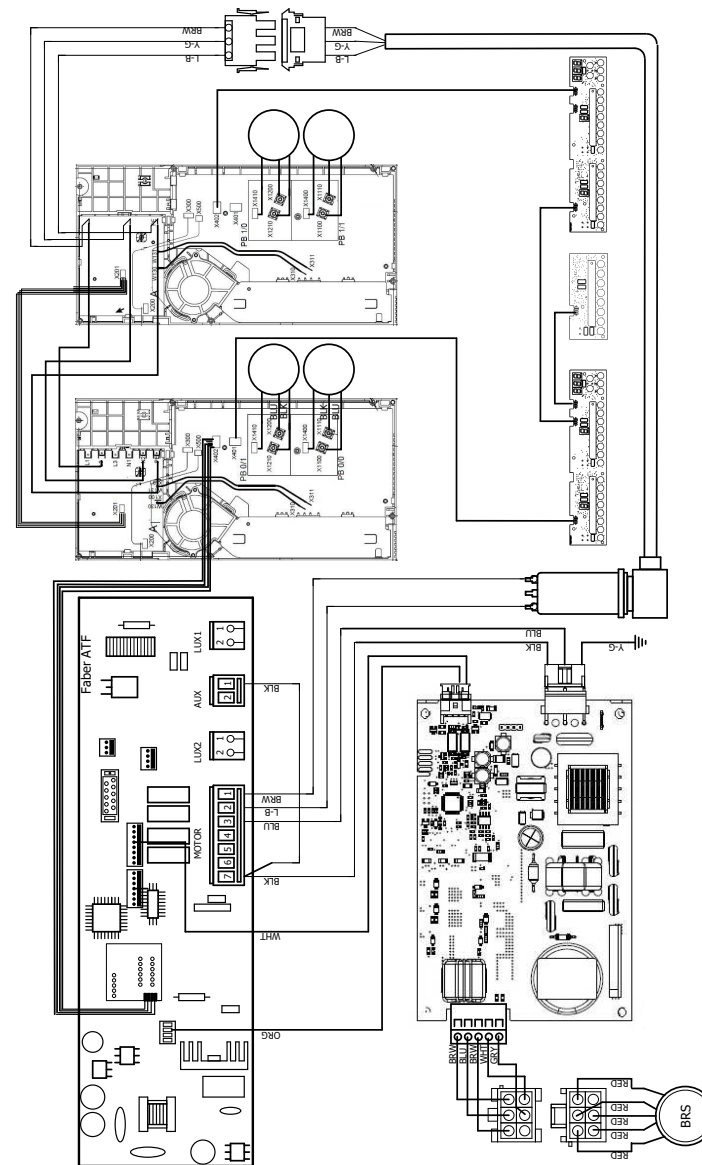

I Schema Elettrico
GB Electric Diagram
F Schéma Electrique
D Schema Elektrisch
PL Schemat Elektryczny

NL Schema Electrisch
E Esquema Eléctrico
PT Esquema Eléctrico
TR Elektrik Şeması

SE_991.0712.761 - 231006 - D00009566_00