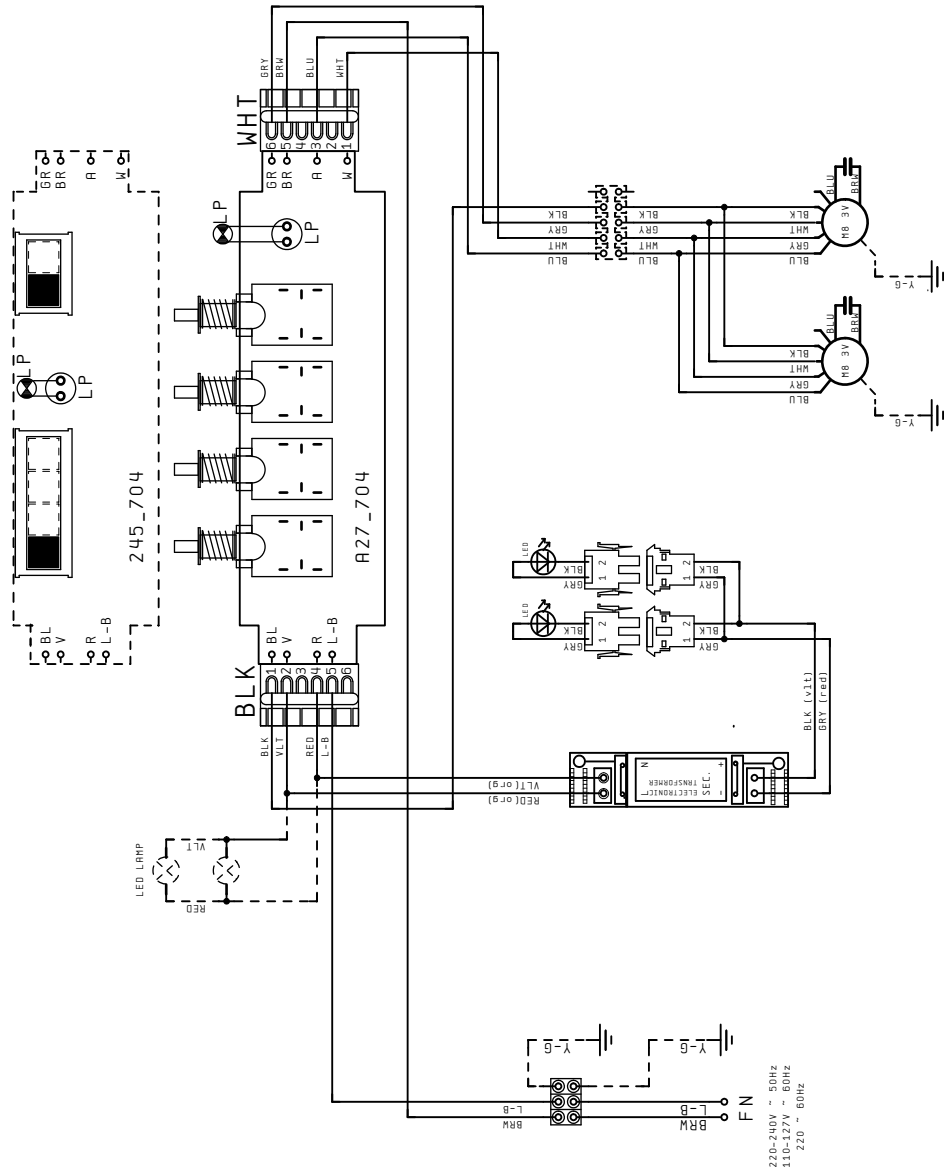

I Schema Elettrico
GB Electric Diagram
F Schéma Electrique
D Schema Elektrisch
PL Schemat elektryczny

NL Schema Electrisch
E Esquema Eléctrico
PT Esquema Eléctrico
TR Elektrik Şeması

991.0563.727 H90-550
 D00005252_00