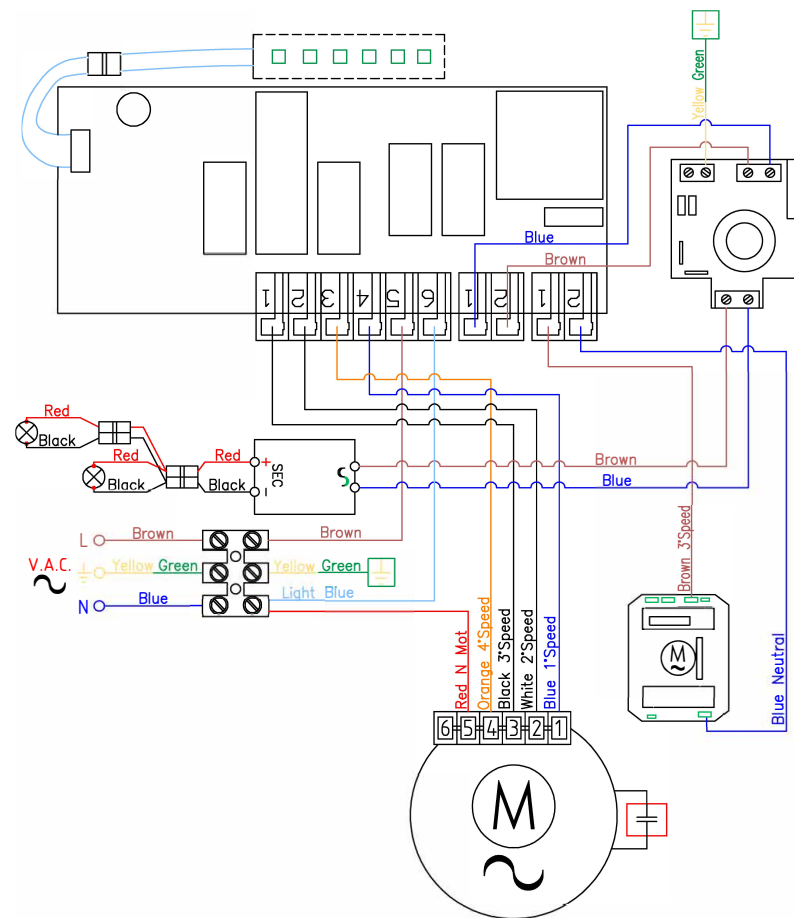

I Schema Elettrico
GB Electric Diagram
F Schéma Electrique
D Schema Elektrisch
PL Schemat Elektryczny

NL Schema Electrisch
E Esquema Eléctrico
PT Esquema Eléctrico
TR Elektrik Şeması

SE_991.0642.269 - 210118 - D00007513_00