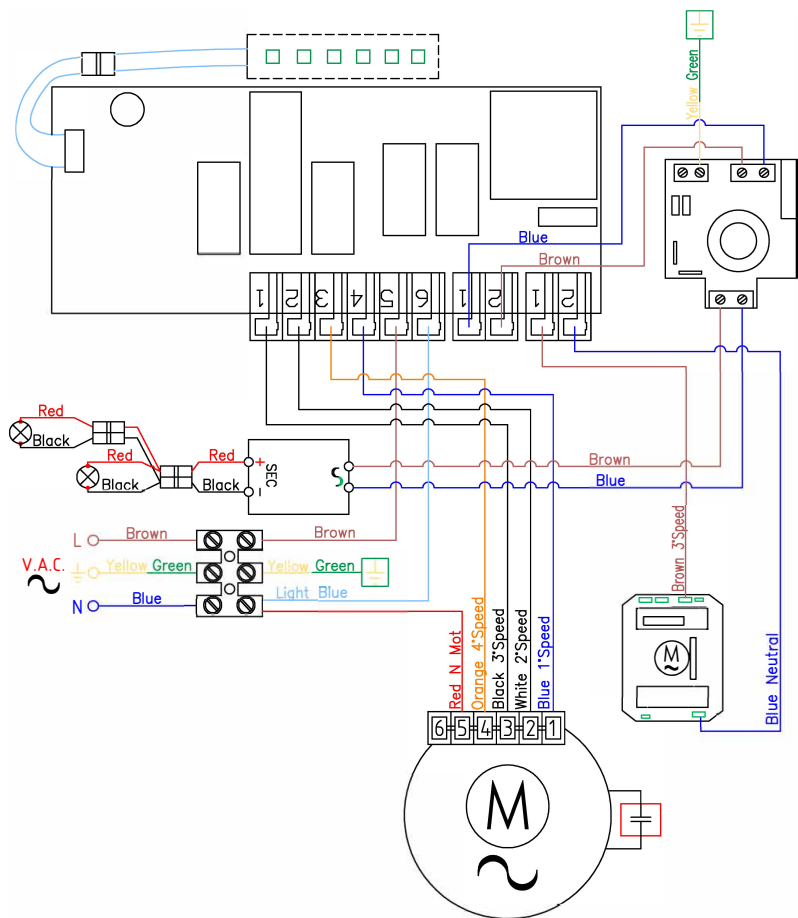

I Schema Elettrico
GB Electric Diagram
F Schéma Electrique
D Schema Elektrisch
PL Schemat Elektryczny

NL Schema Electrisch
E Esquema Eléctrico
PT Esquema Eléctrico
TR Elektrik Şeması

SE_991.0642.269 - 210118 - D00007513_00