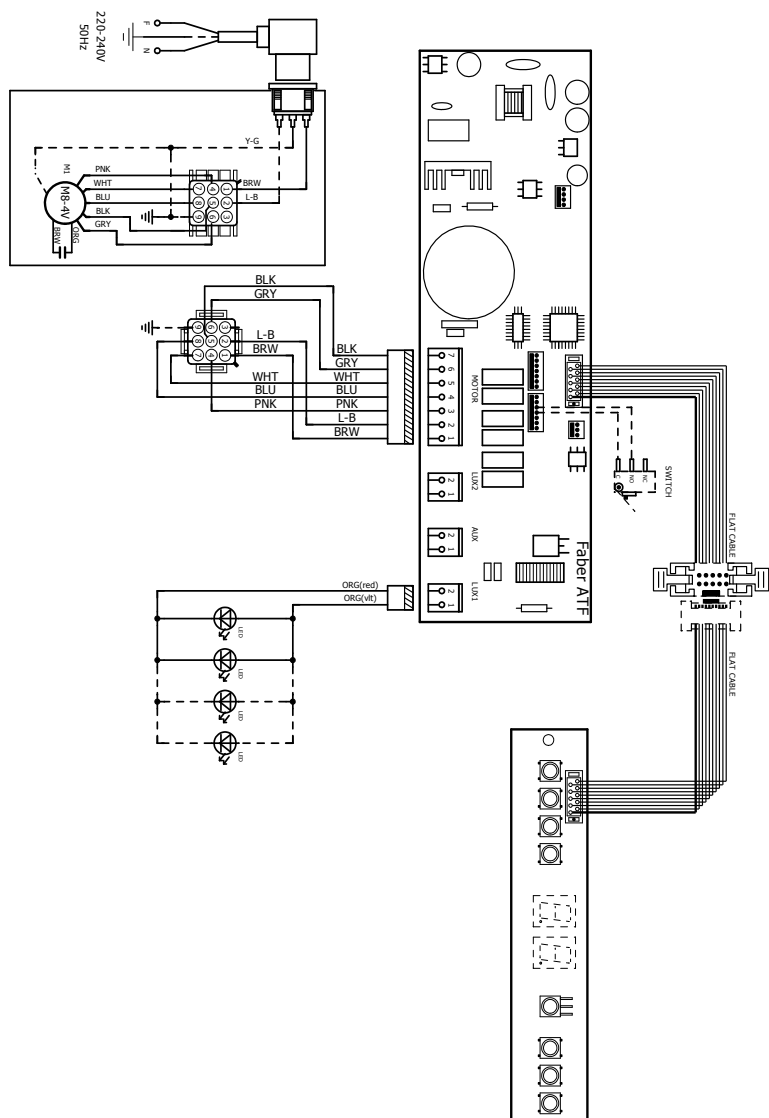

- I** Schema Elettrico
- GB** Electric Diagram
- F** Schéma Electrique
- D** Schema Elektrisch
- PL** Schemat Elektryczny

- NL** Schema Electrisch
- E** Esquema Eléctrico
- PT** Esquema Eléctrico
- TR** Elektrik Şeması

SE_991.0515.095 - 210222 - D00007612_00 - H90_354

- I** Schema Elettrico
- GB** Electric Diagram
- F** Schéma Electrique
- D** Schema Elektrisch
- PL** Schemat Elektryczny

- NL** Schema Electrisch
- E** Esquema Eléctrico
- PT** Esquema Eléctrico
- TR** Elektrik Şeması