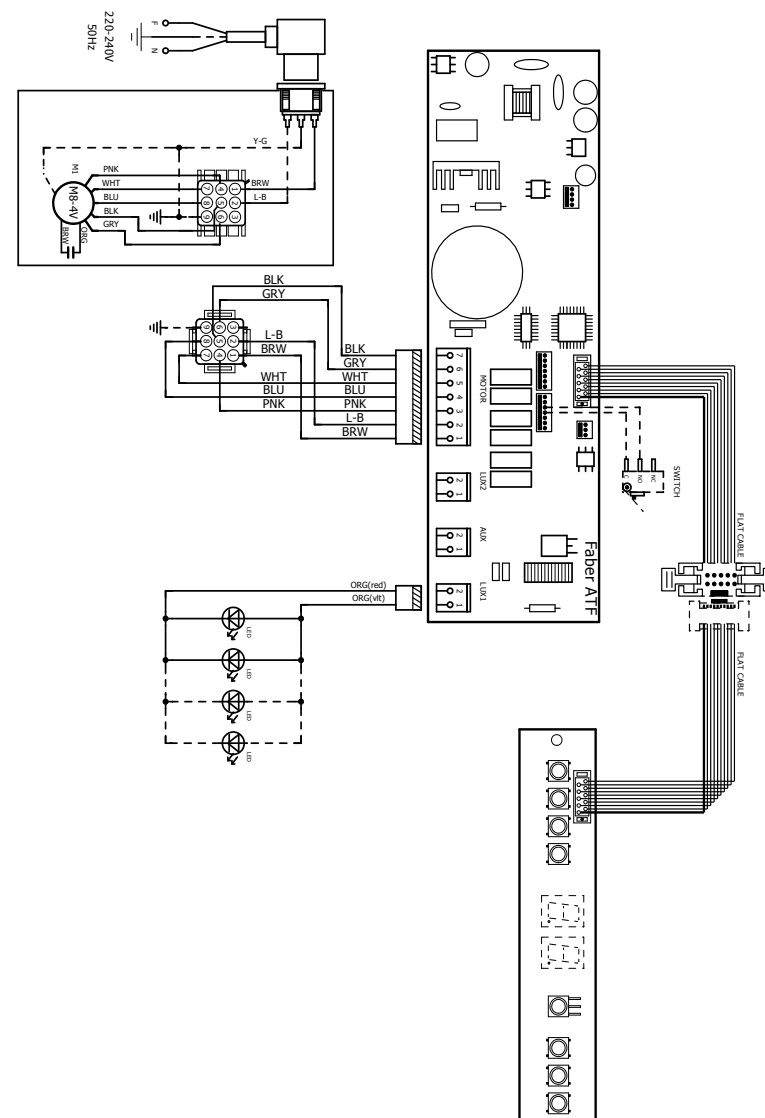

- I** Schema Elettrico
- GB** Electric Diagram
- F** Schéma Electrique
- D** Schema Elektrisch
- PL** Schemat Elektryczny

- NL** Schema Electrisch
- E** Esquema Eléctrico
- PT** Esquema Eléctrico
- TR** Elektrik Şeması

SE_991.0515.095 - 210222 - D00007612_00 - H90_354

- I** Schema Elettrico
- GB** Electric Diagram
- F** Schéma Electrique
- D** Schema Elektrisch
- PL** Schemat Elektryczny

- NL** Schema Electrisch
- E** Esquema Eléctrico
- PT** Esquema Eléctrico
- TR** Elektrik Şeması