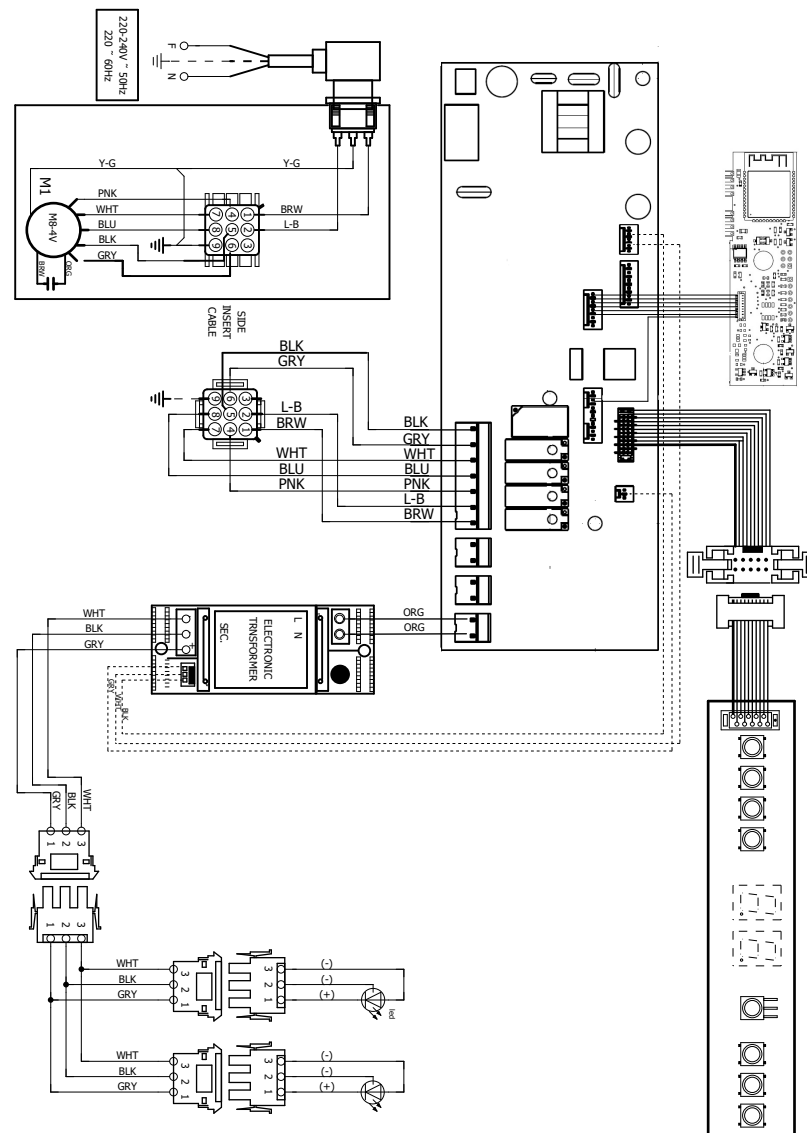

- I** Schema Elettrico
- GB** Electric Diagram
- F** Schéma Electrique
- D** Schema Elektrisch
- PL** Schemat Elektryczny

- NL** Schema Electrisch
- E** Esquema Eléctrico
- PT** Esquema Eléctrico
- TR** Elektrik Şeması

SE\_991.0666.624 - 211203 - D00000008289\_00 - H90\_982

- I** Schema Elettrico
- GB** Electric Diagram
- F** Schéma Electrique
- D** Schema Elektrisch
- PL** Schemat Elektryczny

- NL** Schema Electrisch
- E** Esquema Eléctrico
- PT** Esquema Eléctrico
- TR** Elektrik Şeması

SE\_991.0666.624 - 211203 - D00000008289\_00 - H90\_982