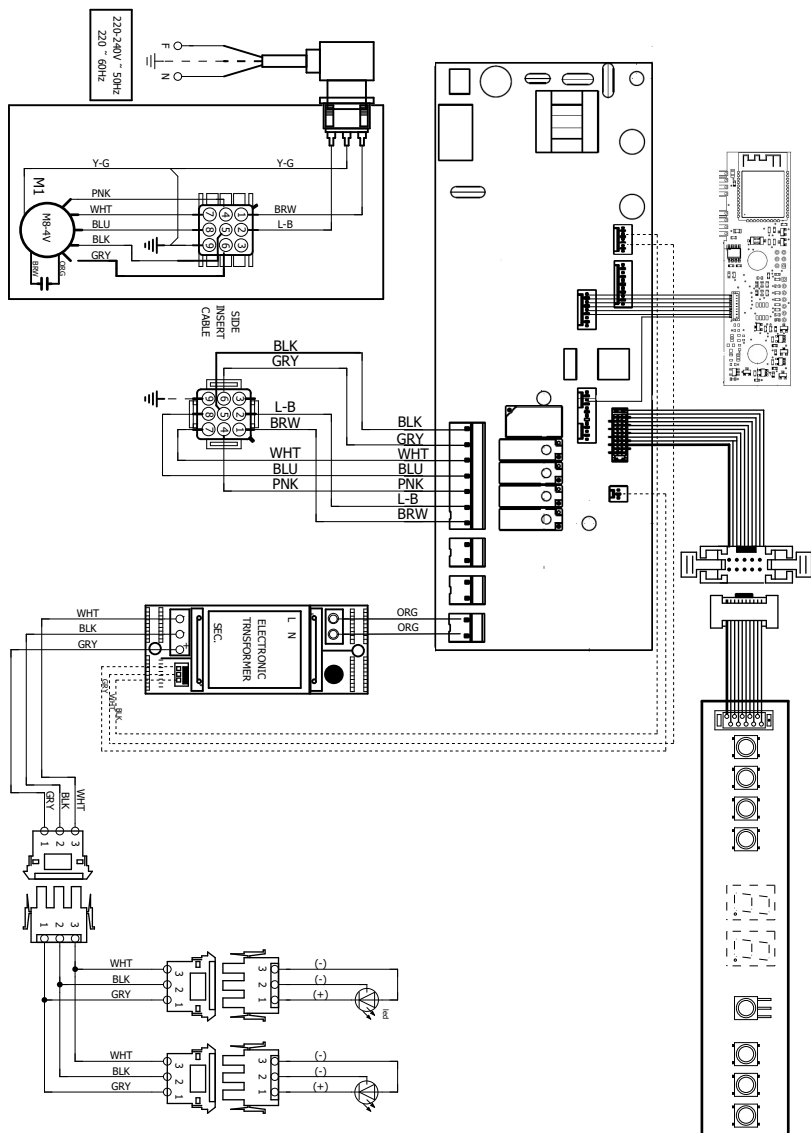

- I** Schema Elettrico
- GB** Electric Diagram
- F** Schéma Electrique
- D** Schema Elektrisch
- PL** Schemat Elektryczny

- NL** Schema Electrisch
- E** Esquema Eléctrico
- PT** Esquema Eléctrico
- TR** Elektrik Şeması

SE\_991.0666.624 - 211203 - D00000008289\_00 - H90\_982

- I** Schema Elettrico
- GB** Electric Diagram
- F** Schéma Electrique
- D** Schema Elektrisch
- PL** Schemat Elektryczny

- NL** Schema Electrisch
- E** Esquema Eléctrico
- PT** Esquema Eléctrico
- TR** Elektrik Şeması

SE\_991.0666.624 - 211203 - D00000008289\_00 - H90\_982