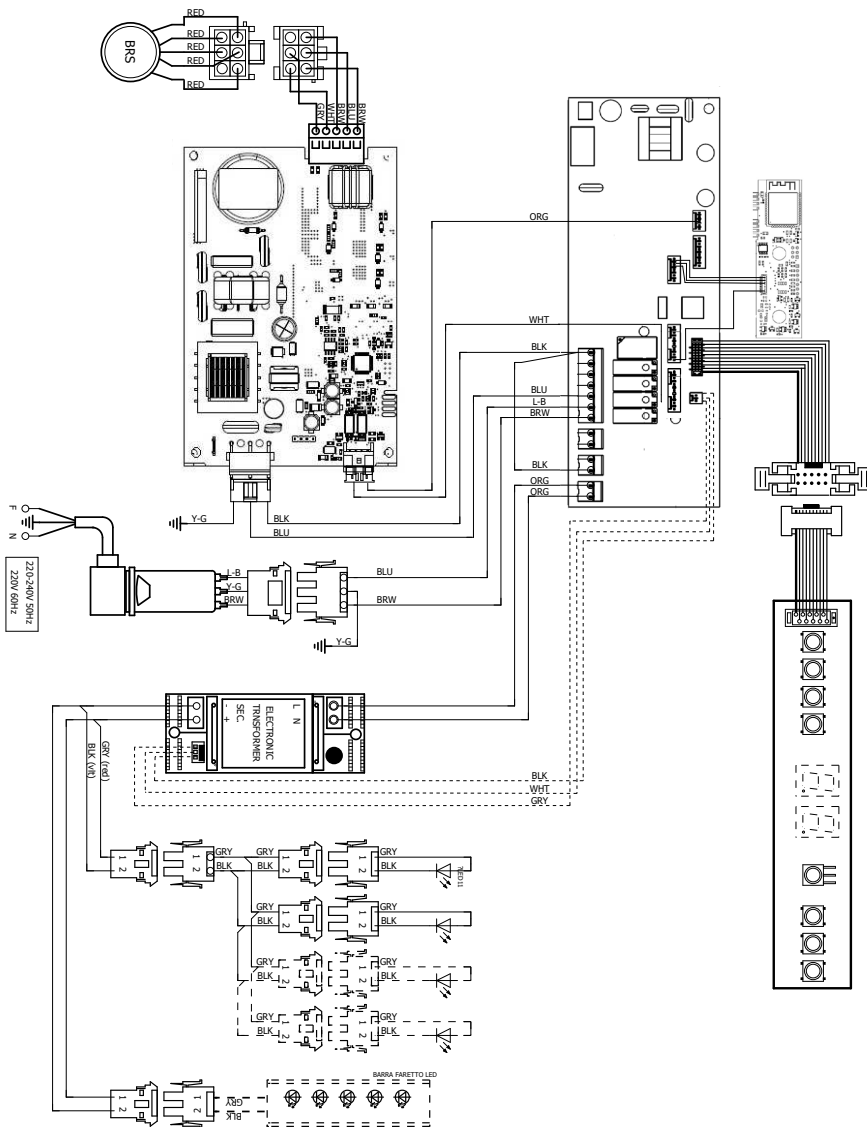

I Schema Elettrico
GB Electric Diagram
F Schéma Electrique
D Schema Elektrisch
PL Schemat Elektryczny

NL Schema Electrisch
E Esquema Eléctrico
PT Esquema Eléctrico
TR Elektrik Şeması

SE_991.0666.128 - 211014 - D00000008201_00 - H90_978