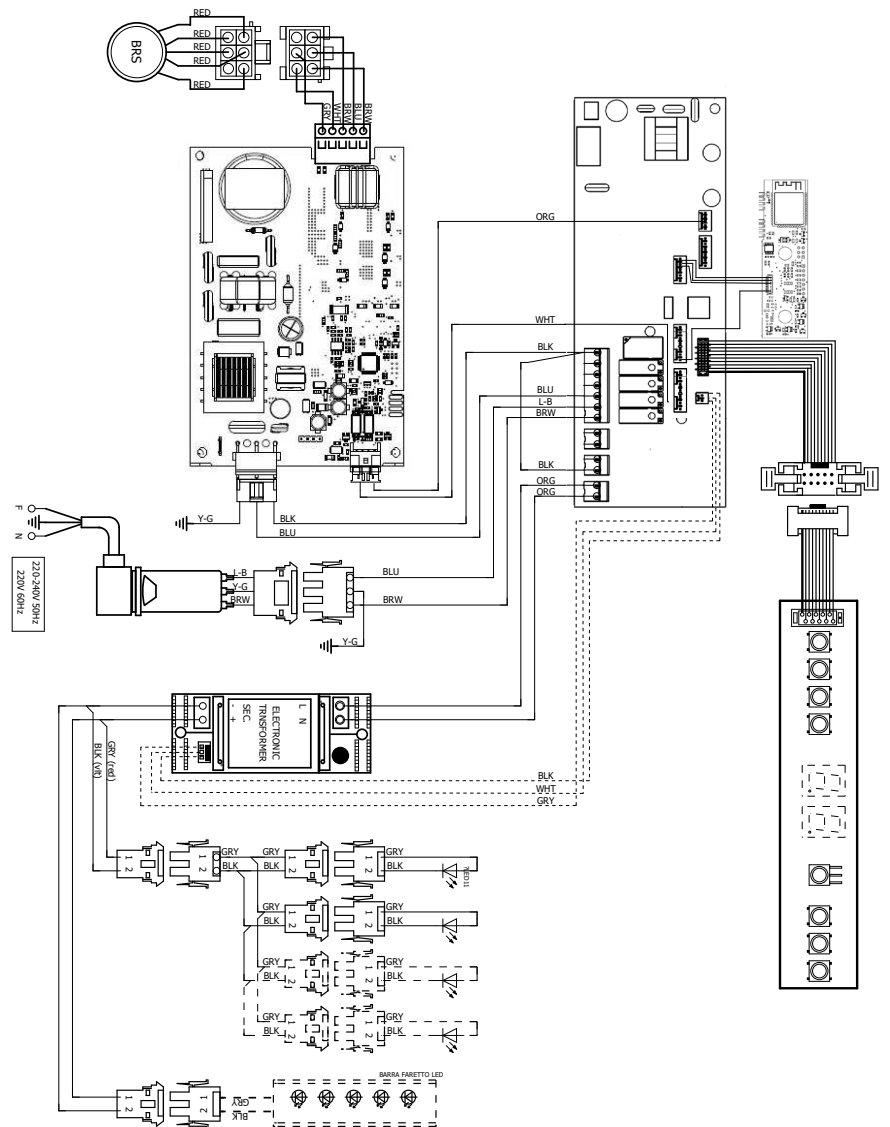

I Schema Elettrico
GB Electric Diagram
F Schéma Electrique
D Schema Elektrisch
PL Schemat Elektryczny

NL Schema Electrisch
E Esquema Eléctrico
PT Esquema Eléctrico
TR Elektrik Şeması

SE_991.0666.128 - 211014 - D00000008201_00 - H90_978