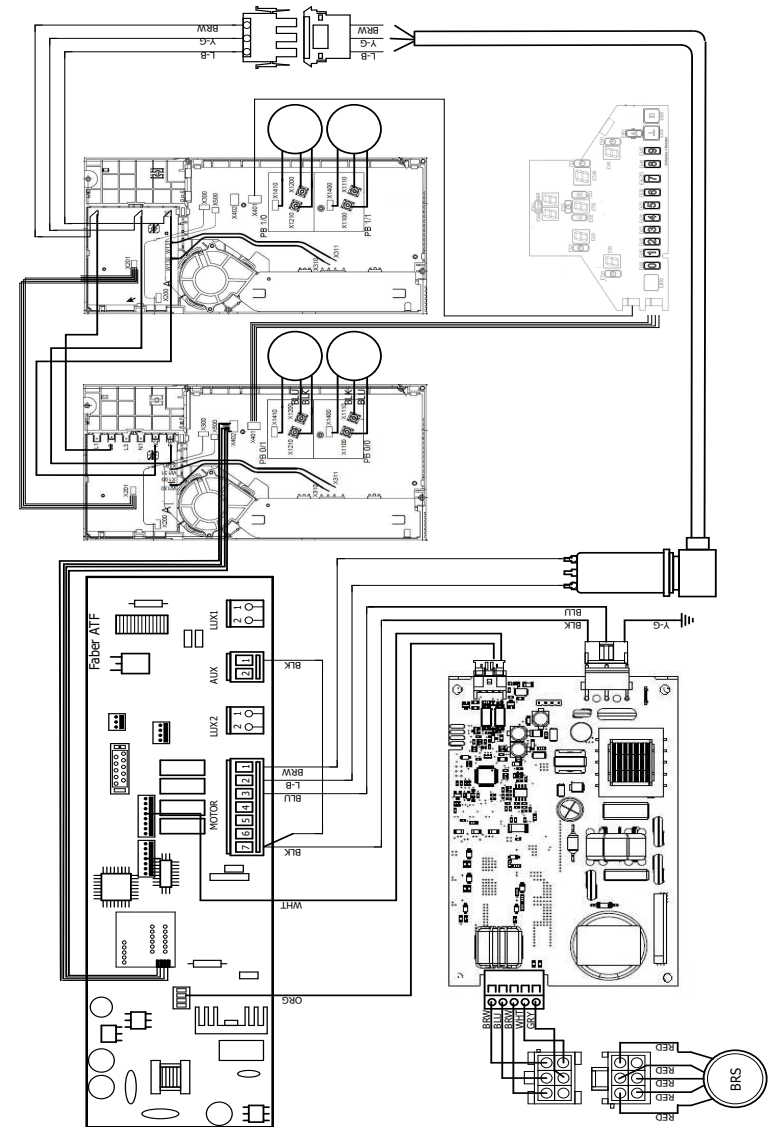

I Schema Elettrico
GB Electric Diagram
F Schéma Electrique
D Schema Elektrisch
PL Schemat Elektryczny

NL Schema Electrisch
E Esquema Eléctrico
PT Esquema Eléctrico
TR Elektrik Şeması

SE_991.0637.167 - 210204 - D00007562_00 - H90_685