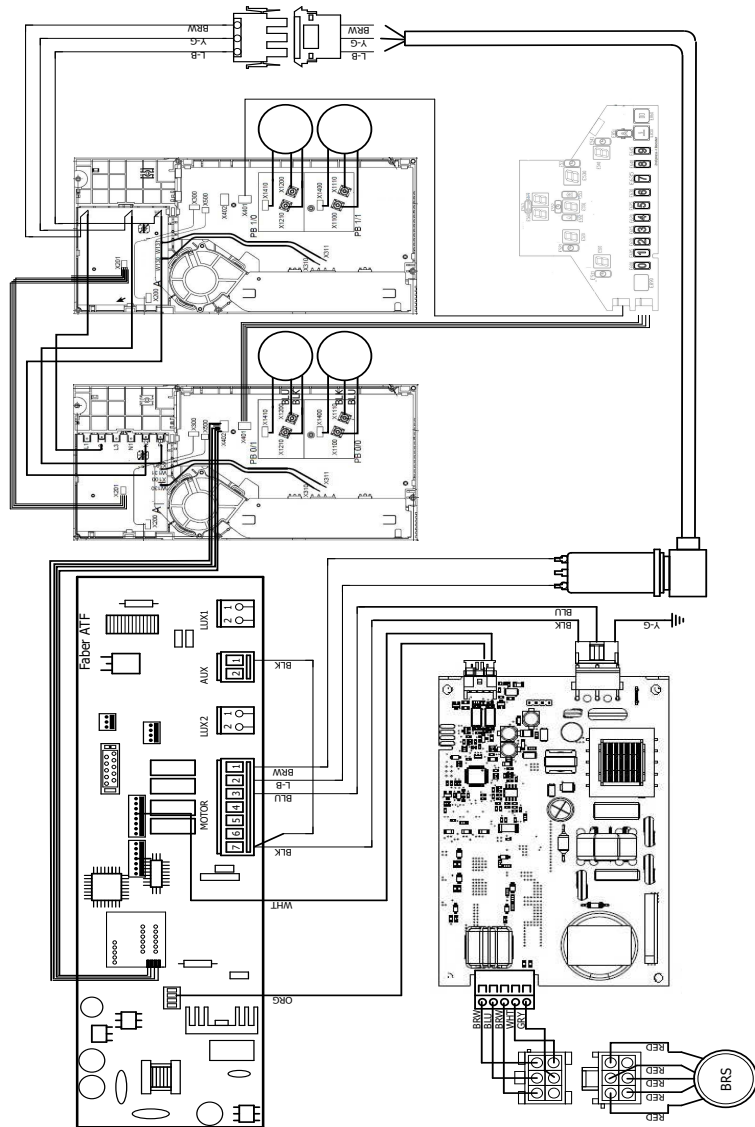

I Schema Elettrico
GB Electric Diagram
F Schéma Electrique
D Schema Elektrisch
PL Schemat Elektryczny

NL Schema Electrisch
E Esquema Eléctrico
PT Esquema Eléctrico
TR Elektrik Şeması

SE_991.0637.167 - 210204 - D00007562_00 - H90_685