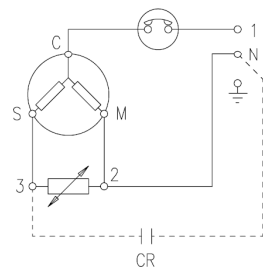

WANBAO (GUANGZHOU),
JIAXIPERA

ATLANT