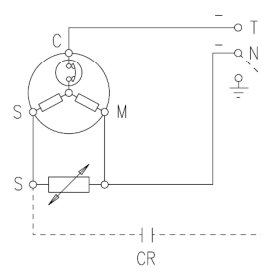

Za aparat//For appliance: - HZFI 2788 RFF

MATSUSHITA DA, DB, DC, DG, ESS

MATSUSHITA SD

EMBRACO
(ASPERA)
NBU, EMY, EGX

TECUMSEH

EMBRACO
EGZS

- zaščitno stikalo
overload relay
- M
startni rele
starting relay
- PTC
PTC
- delovni kondenzator
capacitor
- navitje kompresorja
compressor winding
- C - skupna sponka
common point
- S - startno navitje
start winding
- M - glavno navitje
main winding
- brez dodatnega vodnika
without additional wire