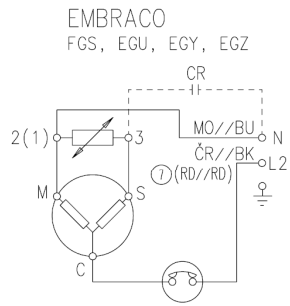

REGULACIJSKI MODUL // REGULATING MODULE

LEGENDA // LEGEND:

- **
- L1 - EMBRACO
- * 1 - LG, ASPERA, ACC (ZANUSSI, VERDICHTER), TECUMSEH, JIAXIPERA, WANBAO (GUANGZHOU)
- C - SECOP (DANFOSS)
- T - MATSUSHITA
- L2 - EMBRACO

Za aparat//For appliance: - HZFI 2788 RFF

MATSUSHITA DA, DB, DC, DG, ESS

MATSUSHITA SD

EMBRACO
(ASPERA)
NBU, EMY, EGX

TECUMSEH

EMBRACO
EGZS

- zaščitno stikalo
overload relay
- M
startni rele
starting relay
- PTC
PTC
- delovni kondenzator
capacitor
- navitje kompresorja
compressor winding
- C - skupna sponka
common point
- S - startno navitje
start winding
- M - glavno navitje
main winding
- brez dodatnega vodnika
without additional wire