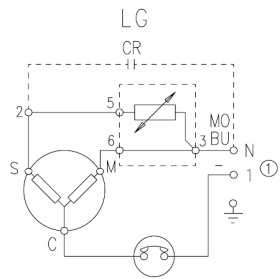

REGULACIJSKI MODUL // REGULATING MODULE

LEGENDA // LEGEND:

- **
- L1 - EMBRACO
- * 1 - LG, ASPERA, ACC (ZANUSSI, VERDICHTER), TECUMSEH, JIAXIPERA, WANBAO (GUANGZHOU)
- C - SECOP (DANFOSS)
- T - MATSUSHITA
- L2 - EMBRACO

Za aparat//For appliance: - HZFI 2788 RFF

MATSUSHITA DA, DB, DC, DG, ESS

MATSUSHITA SD

EMBRACO
(ASPERA)
NBU, EMY, EGX

TECUMSEH

EMBRACO
EGZS

- zaščitno stikalo
overload relay
- M
startni rele
starting relay
- PTC
PTC
- delovni kondenzator
capacitor
- navitje kompresorja
compressor winding
- C - skupna sponka
common point
- S - startno navitje
start winding
- M - glavno navitje
main winding
- brez dodatnega vodnika
without additional wire