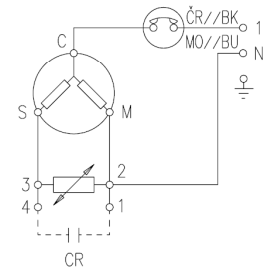

Za aparat//For appliance: - HZFI 2788 RFF

MATSUSHITA DA, DB, DC, DG, ESS

MATSUSHITA SD

EMBRACO
(ASPERA)
NBU, EMY, EGX

TECUMSEH

EMBRACO
EGZS

- zaščitno stikalo
overload relay
- M
startni rele
starting relay
- PTC
PTC
- delovni kondenzator
capacitor
- navitje kompresorja
compressor winding
- C - skupna sponka
common point
- S - startno navitje
start winding
- M - glavno navitje
main winding
- brez dodatnega vodnika
without additional wire