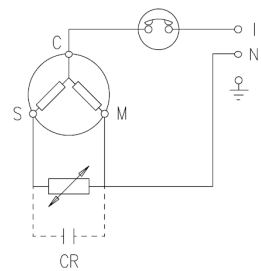

ACC (ZANUSSI, VERDICHTER,
UNIDAD HERMETICA)

WANBAO (GUANGZHOU),
JIAXIPERA