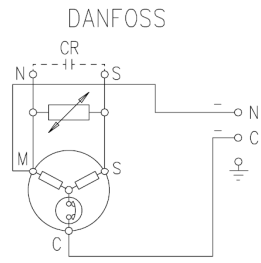

REGULACIJSKI MODUL // REGULATING MODULE

LEGENDA // LEGEND:

- **
- L1 - EMBRACO
- * 1 - LG, ASPERA, ACC (ZANUSSI, VERDICHTER), TECUMSEH, JIAXIPERA, WANBAO (GUANGZHOU)
- C - SECOP (DANFOSS)
- T - MATSUSHITA
- L2 - EMBRACO

Za aparat//For appliance: - HZFI 2788 RFF

MATSUSHITA DA, DB, DC, DG, ESS

MATSUSHITA SD

EMBRACO
(ASPERA)
NBU, EMY, EGX

TECUMSEH

EMBRACO
EGZS

- zaščitno stikalo
overload relay
- M
startni rele
starting relay
- PTC
PTC
- delovni kondenzator
capacitor
- navitje kompresorja
compressor winding
- C - skupna sponka
common point
- S - startno navitje
start winding
- M - glavno navitje
main winding
- brez dodatnega vodnika
without additional wire

ACC (ZANUSSI, VERDICHTER,
UNIDAD HERMETICA)

WANBAO (GUANGZHOU),
JIAXIPERA

ATLANT

SAMSUNG