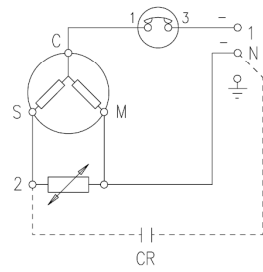

Za aparat//For appliance: - HZFI 2788 RFF

MATSUSHITA DA, DB, DC, DG, ESS

MATSUSHITA SD

EMBRACO
(ASPERA)
NBU, EMY, EGX

TECUMSEH

EMBRACO
EGZS

- zaščitno stikalo
overload relay
- M
startni rele
starting relay
- PTC
PTC
- delovni kondenzator
capacitor
- navitje kompresorja
compressor winding
- C - skupna sponka
common point
- S - startno navitje
start winding
- M - glavno navitje
main winding
- brez dodatnega vodnika
without additional wire