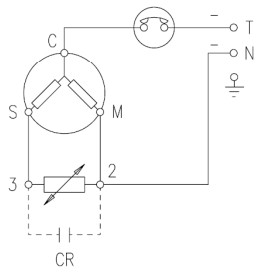

Za aparat//For appliance: - HZFI 2788 RFF

MATSUSHITA DA, DB, DC, DG, ESS

MATSUSHITA SD

EMBRACO
(ASPERA)
NBU, EMY, EGX

TECUMSEH

EMBRACO
EGZS

- zaščitno stikalo
overload relay
- M
startni rele
starting relay
- PTC
PTC
- delovni kondenzator
capacitor
- navitje kompresorja
compressor winding
- C - skupna sponka
common point
- S - startno navitje
start winding
- M - glavno navitje
main winding
- brez dodatnega vodnika
without additional wire