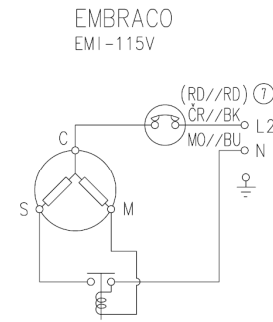

REGULACIJSKI MODUL // REGULATING MODULE

LEGENDA // LEGEND:

- **
- L1 - EMBRACO
- * 1 - LG, ASPERA, ACC (ZANUSSI, VERDICHTER), TECUMSEH, JIAXIPERA, WANBAO (GUANGZHOU)
- C - SECOP (DANFOSS)
- T - MATSUSHITA
- L2 - EMBRACO

Za aparat//For appliance: - HZFI 2788 RFF

MATSUSHITA DA, DB, DC, DG, ESS

MATSUSHITA SD

EMBRACO
(ASPERA)
NBU, EMY, EGX

TECUMSEH

EMBRACO
EGZS

- zaščitno stikalo
overload relay
- M
startni rele
starting relay
- PTC
PTC
- delovni kondenzator
capacitor
- navitje kompresorja
compressor winding
- C - skupna sponka
common point
- S - startno navitje
start winding
- M - glavno navitje
main winding
- brez dodatnega vodnika
without additional wire