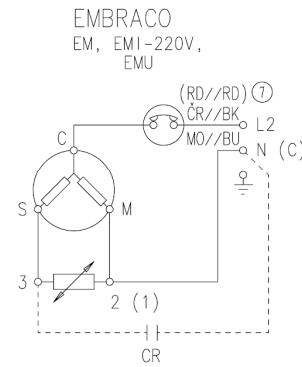

REGULACIJSKI MODUL // REGULATING MODULE

LEGENDA // LEGEND:

- **
- L1 - EMBRACO
- * 1 - LG, ASPERA, ACC (ZANUSSI, VERDICHTER), TECUMSEH, JIAXIPERA, WANBAO (GUANGZHOU)
- C - SECOP (DANFOSS)
- T - MATSUSHITA
- L2 - EMBRACO

Za aparat//For appliance: - HZFI 2788 RFF

MATSUSHITA DA, DB, DC, DG, ESS

MATSUSHITA SD

EMBRACO
(ASPERA)
NBU, EMY, EGX

TECUMSEH

EMBRACO
EGZS

- zaščitno stikalo
overload relay
- M
startni rele
starting relay
- PTC
PTC
- delovni kondenzator
capacitor
- navitje kompresorja
compressor winding
- C - skupna sponka
common point
- S - startno navitje
start winding
- M - glavno navitje
main winding
- brez dodatnega vodnika
without additional wire