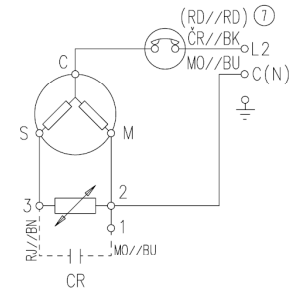

Za aparat//For appliance: - HZFI 2788 RFF

MATSUSHITA DA, DB, DC, DG, ESS

MATSUSHITA SD

EMBRACO
(ASPERA)
NBU, EMY, EGX

TECUMSEH

EMBRACO
EGZS

- zaščitno stikalo
overload relay
- M
startni rele
starting relay
- PTC
PTC
- delovni kondenzator
capacitor
- navitje kompresorja
compressor winding
- C - skupna sponka
common point
- S - startno navitje
start winding
- M - glavno navitje
main winding
- brez dodatnega vodnika
without additional wire