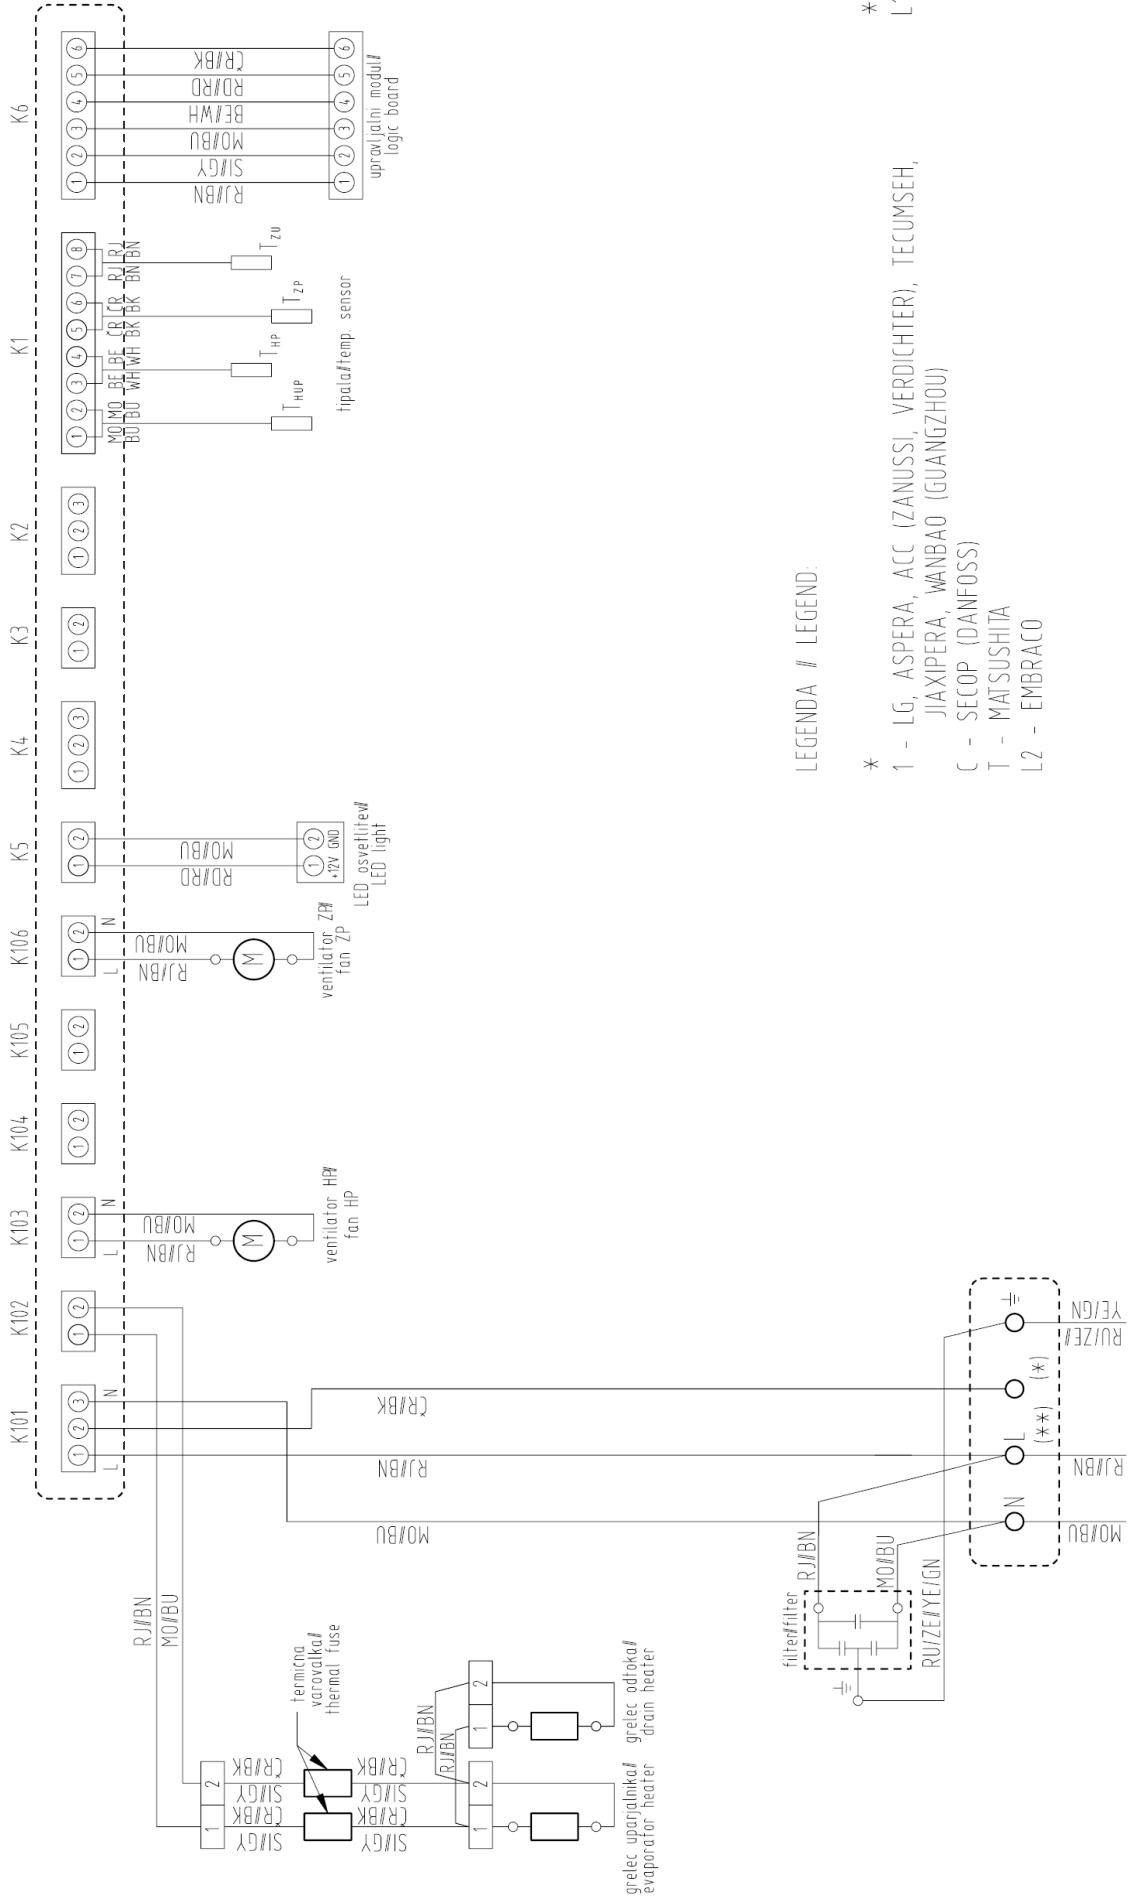

REGULACIJSKI MODUL // REGULATING MODULE

LEGENDA // LEGEND:

- **
- L1 - EMBRACO
- * 1 - LG, ASPERA, ACC (ZANUSSI, VERDICHTER), TECUMSEH, JIAXIPERA, WANBAO (GUANGZHOU)
- C - SECOP (DANFOSS)
- T - MATSUSHITA
- L2 - EMBRACO

Za aparat//For appliance: - HZFI 2788 RFF

MATSUSHITA DA, DB, DC, DG, ESS

MATSUSHITA SD

EMBRACO
(ASPERA)
NBU, EMY, EGX

TECUMSEH

EMBRACO
EGZS

- zaščitno stikalo
overload relay
- M
startni rele
starting relay
- PTC
PTC
- delovni kondenzator
capacitor
- navitje kompresorja
compressor winding
- C - skupna sponka
common point
- S - startno navitje
start winding
- M - glavno navitje
main winding
- brez dodatnega vodnika
without additional wire