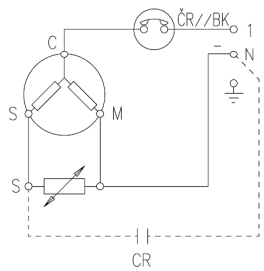

ACC (ZANUSSI, VERDICHTER,
UNIDAD HERMETICA)

SAMSUNG