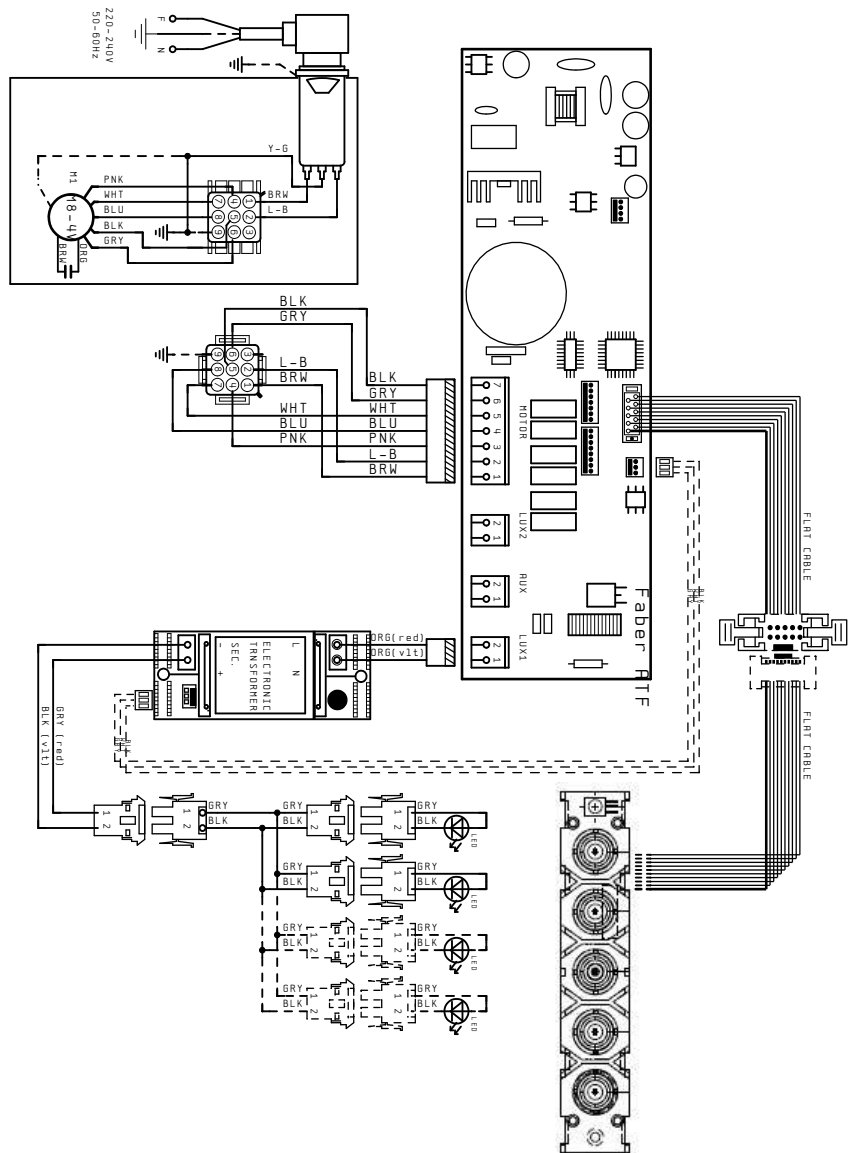

I Schema Elettrico
GB Electric Diagram
F Schéma Electrique
D Schema Elektrisch
PL Schemat elektryczny

NL Schema Electrisch
E Esquema Eléctrico
PT Esquema Eléctrico
TR Elektrik Şeması

991.0551.411 H90-531
D00005052_00