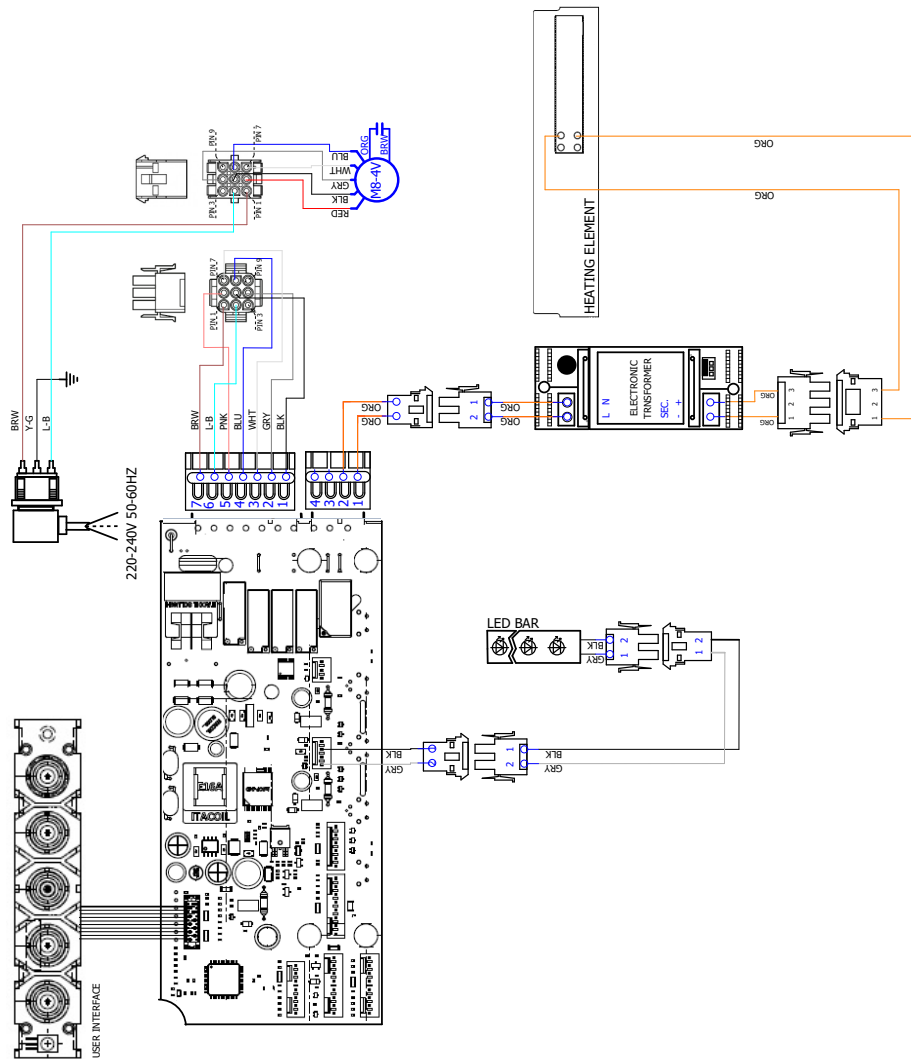

I Schema Elettrico
GB Electric Diagram
F Schéma Electrique
D Schema Elektrisch
PL Schemat Elektryczny

NL Schema Electrisch
E Esquema Eléctrico
PT Esquema Eléctrico
TR Elektrik Şeması

SE_991.0718.469 - 240304 - D00000009757_00 - H90_1140