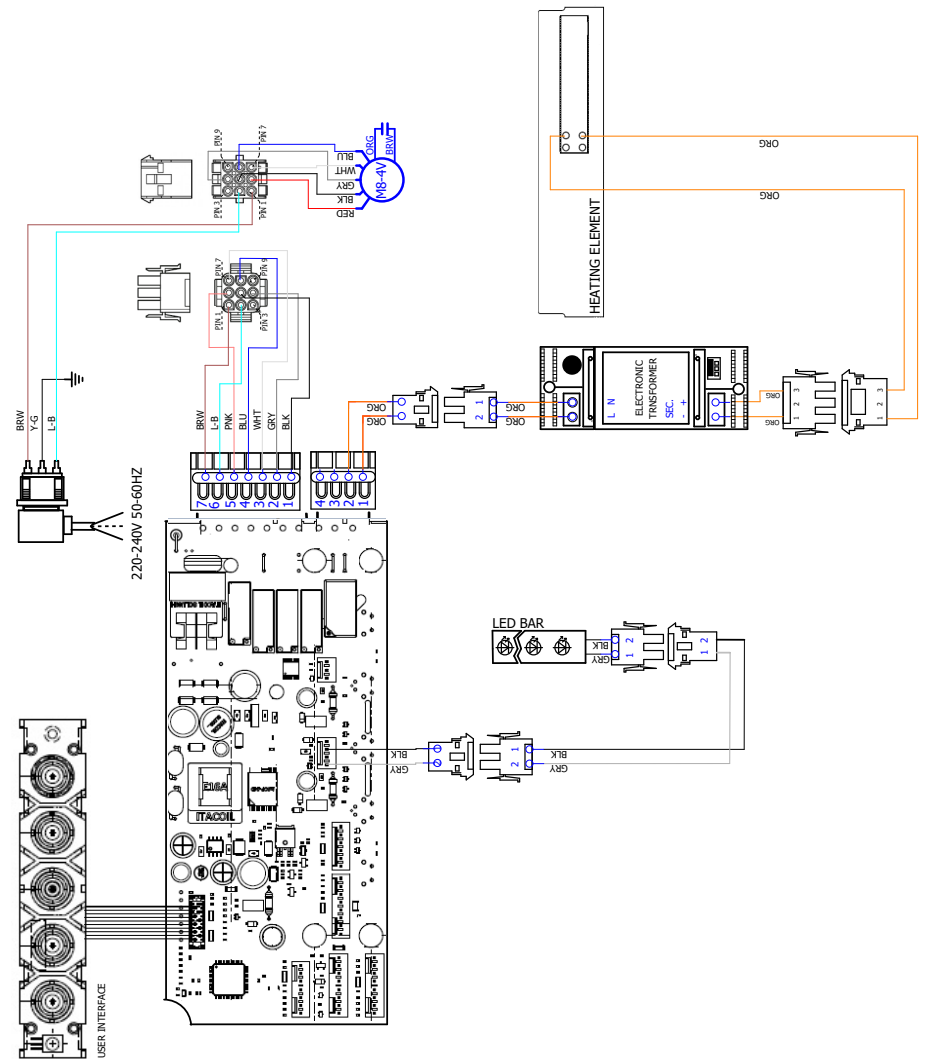

I Schema Elettrico
GB Electric Diagram
F Schéma Electrique
D Schema Elektrisch
PL Schemat Elektryczny

NL Schema Electrisch
E Esquema Eléctrico
PT Esquema Eléctrico
TR Elektrik Şeması

SE_991.0718.469 - 240304 - D00000009757_00 - H90_1140