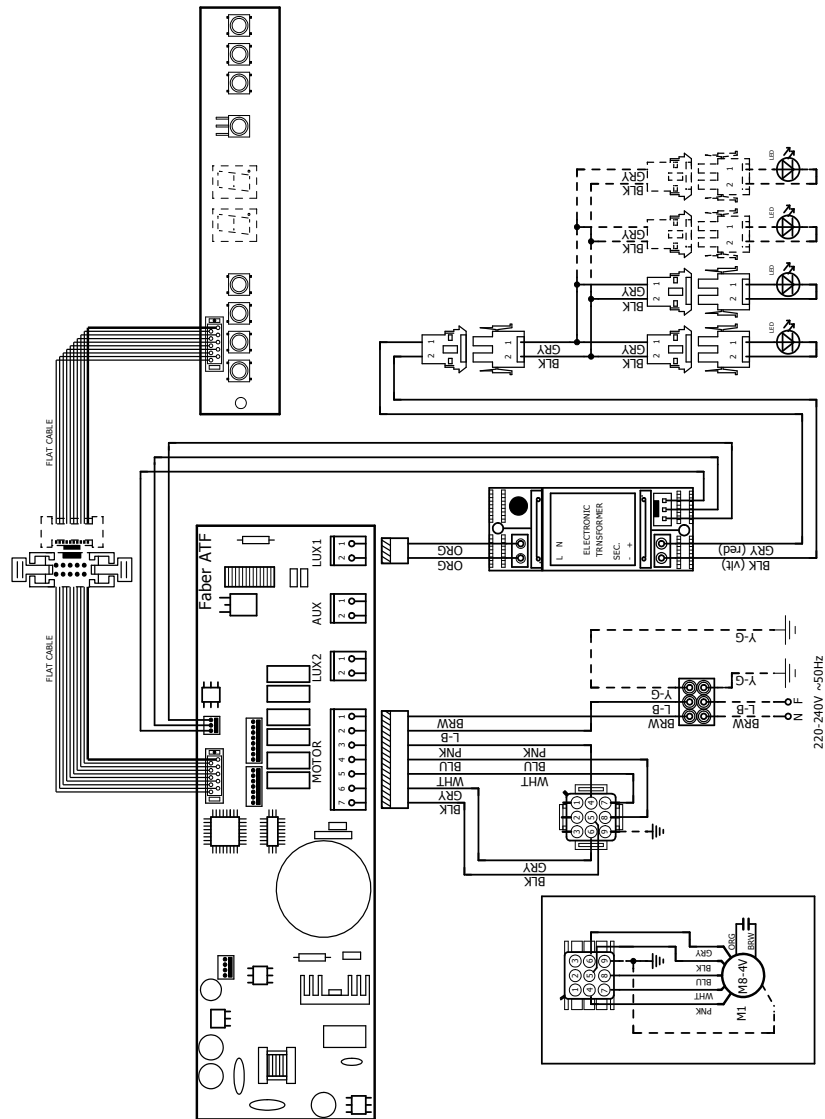

- I** Schema Elettrico
- GB** Electric Diagram
- F** Schéma Electrique
- D** Schema Elektrisch
- PL** Schemat elektryczny

- NL** Schema Electrisch
- E** Esquema Eléctrico
- PT** Esquema Eléctrico
- TR** Elektrik Şeması

SE\_991.0513.410 - 170619 - D003802\_00 - H90\_350 r1

- I** Schema Elettrico
- GB** Electric Diagram
- F** Schéma Electrique
- D** Schema Elektrisch
- PL** Schemat elektryczny

- NL** Schema Electrisch
- E** Esquema Eléctrico
- PT** Esquema Eléctrico
- TR** Elektrik Şeması

SE\_991.0513.410 - 170619 - D003802\_00 - H90\_350 r1