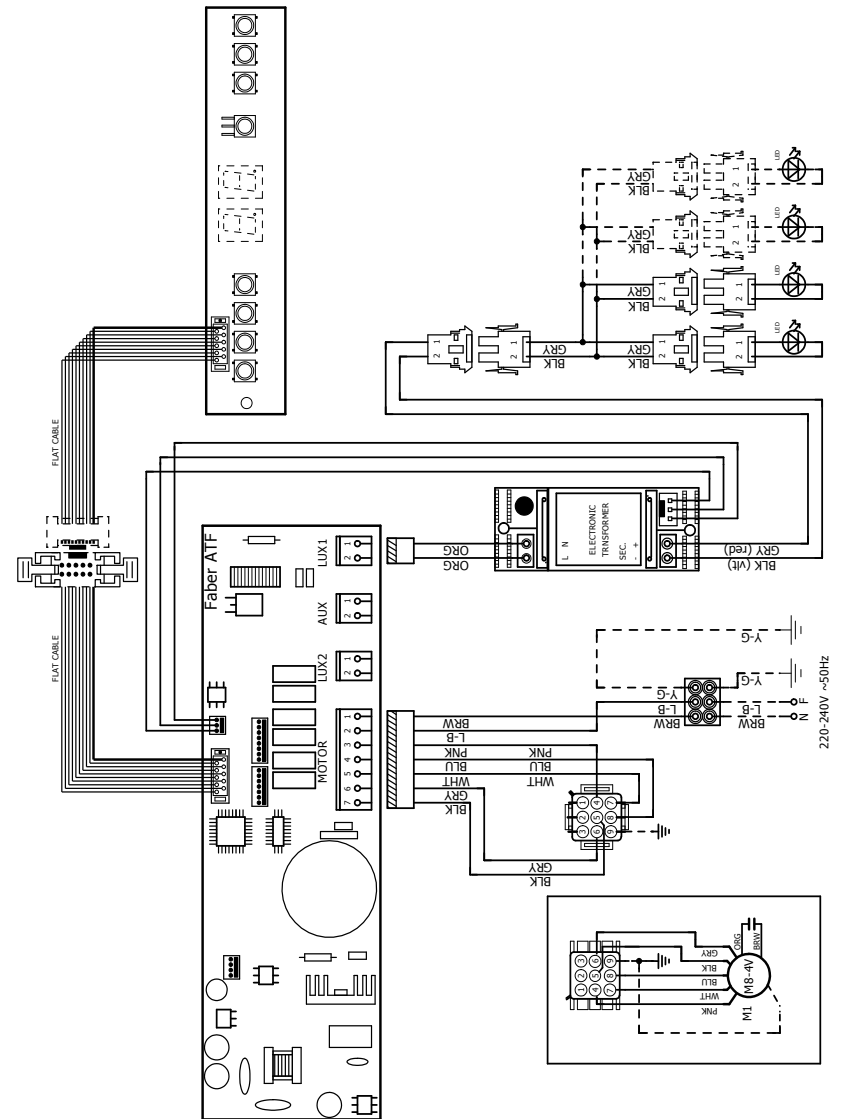

- I** Schema Elettrico
- GB** Electric Diagram
- F** Schéma Electrique
- D** Schema Elektrisch
- PL** Schemat elektryczny

- NL** Schema Electrisch
- E** Esquema Eléctrico
- PT** Esquema Eléctrico
- TR** Elektrik Şeması

SE\_991.0513.410 - 170619 - D003802\_00 - H90\_350 r1

- I** Schema Elettrico
- GB** Electric Diagram
- F** Schéma Electrique
- D** Schema Elektrisch
- PL** Schemat elektryczny

- NL** Schema Electrisch
- E** Esquema Eléctrico
- PT** Esquema Eléctrico
- TR** Elektrik Şeması

SE\_991.0513.410 - 170619 - D003802\_00 - H90\_350 r1