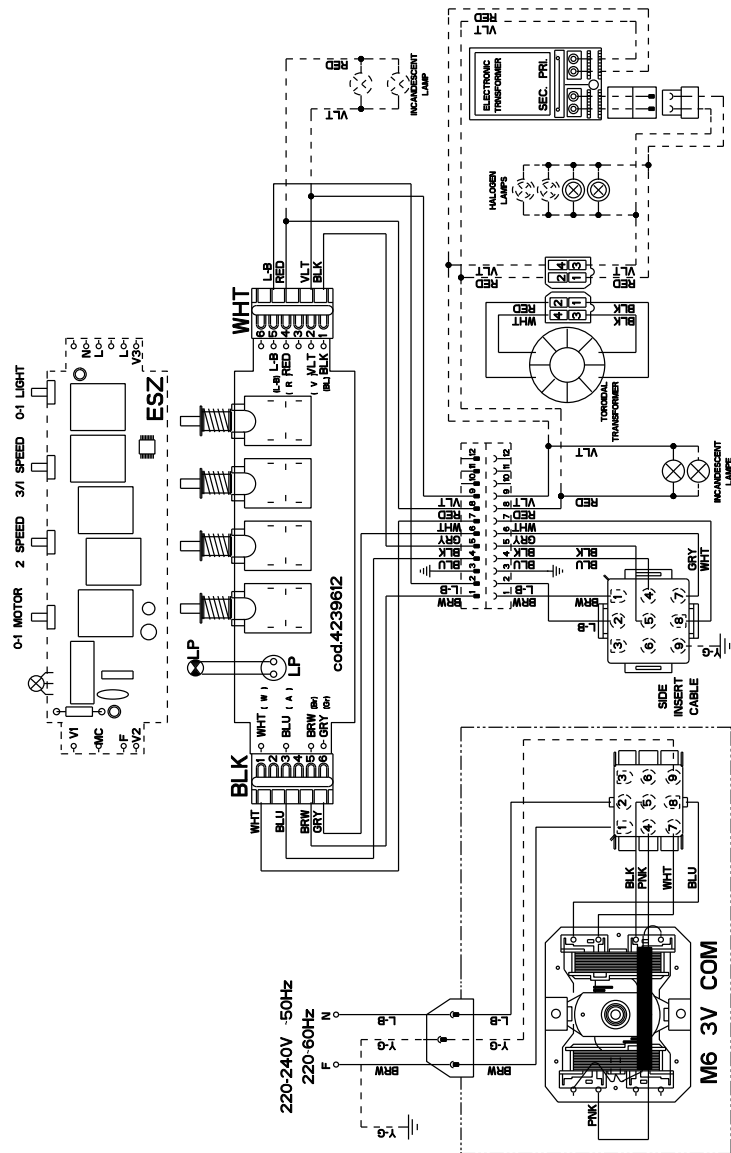

I Schema Elettrico
 GB Electric Diagram
 F Schéma Electrique
 D Schema Elektrisch
 PL Schemat Elektryczny

NL Schema Electrisch
 E Esquema Eléctrico
 PT Esquema Eléctrico
 TR Elektrik Şeması

SE_991.0453.477 - 170822 - D003933_00 - H90_030 r6