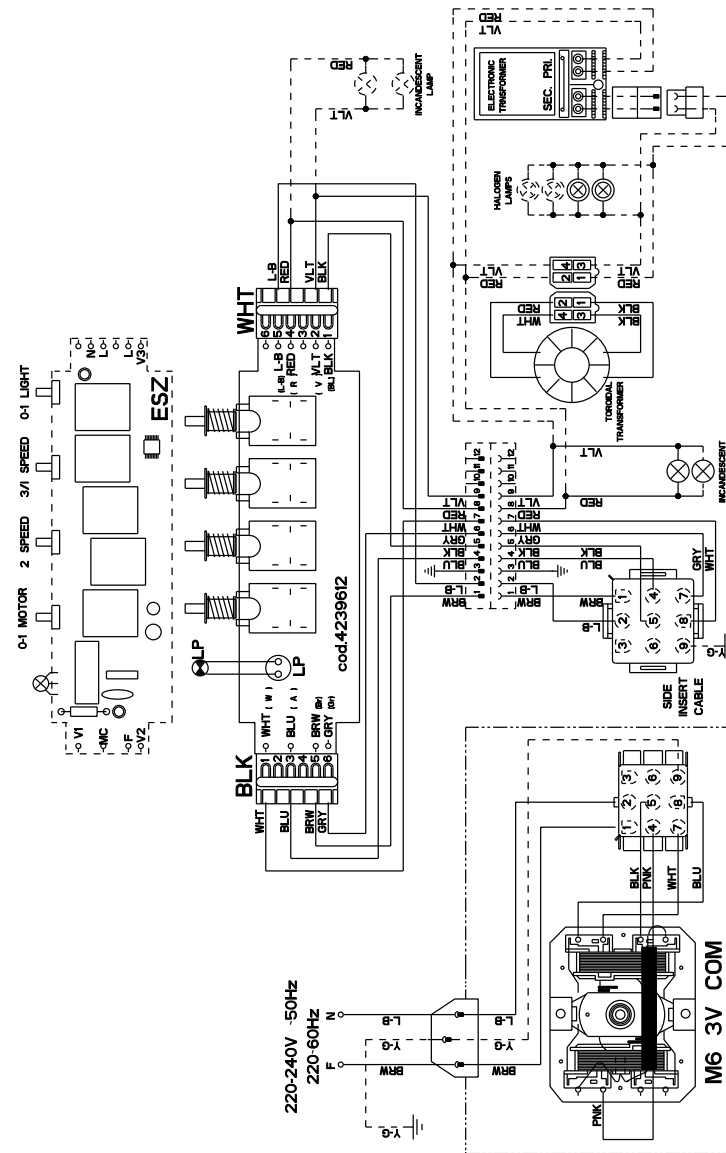

I Schema Elettrico
 GB Electric Diagram
 F Schéma Electrique
 D Schema Elektrisch
 PL Schemat Elektryczny

NL Schema Electrisch
 E Esquema Eléctrico
 PT Esquema Eléctrico
 TR Elektrik Şeması

SE_991.0453.477 - 170822 - D003933_00 - H90_030 r6