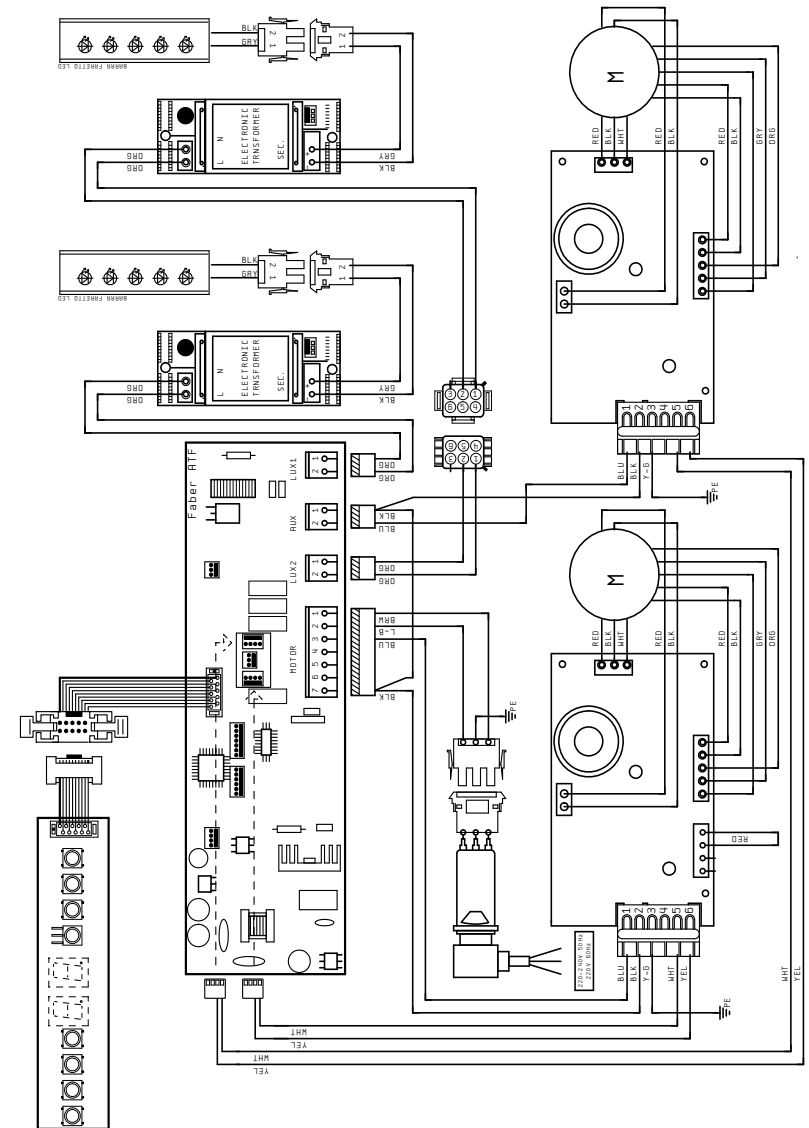

I Schema Elettrico
GB Electric Diagram
F Schéma Electrique
D Schema Elektrisch
PL Schemat elektryczny

NL Schema Electrisch
E Esquema Eléctrico
PT Esquema Eléctrico
TR Elektrik Şeması

991.0552.237 H90-532
 D005159_00