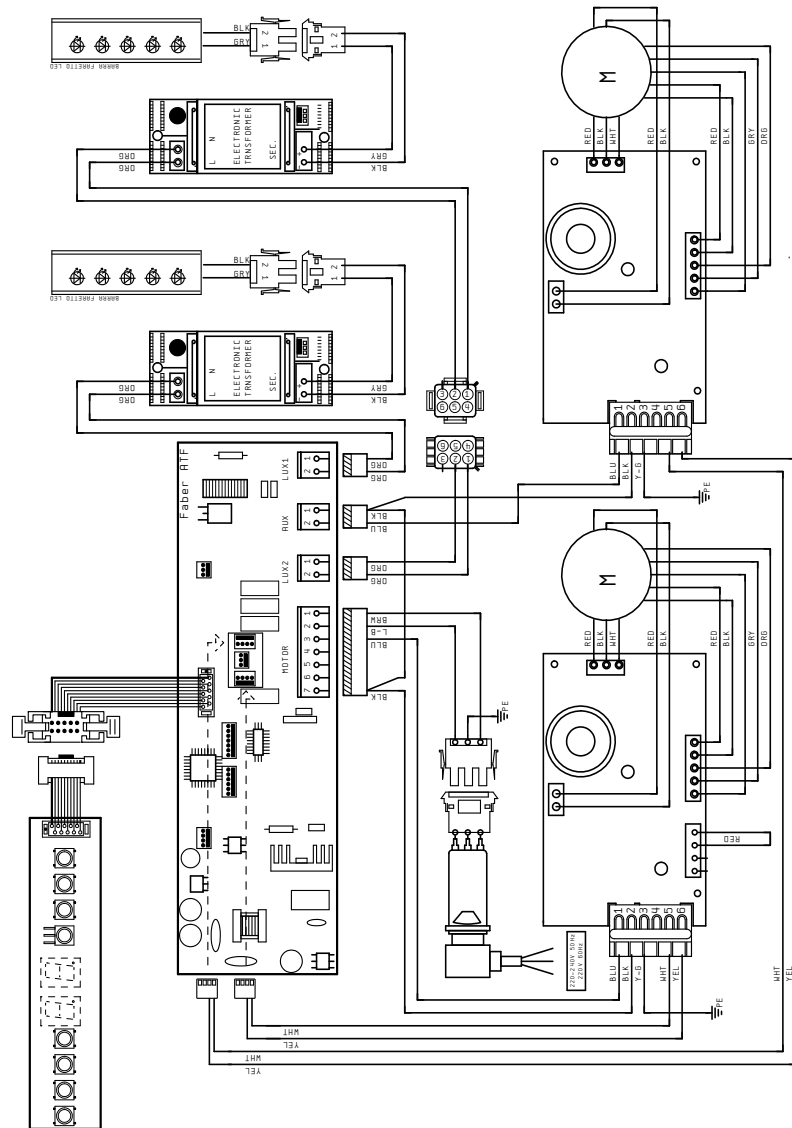

I Schema Elettrico
GB Electric Diagram
F Schéma Electrique
D Schema Elektrisch
PL Schemat elektryczny

NL Schema Electrisch
E Esquema Eléctrico
PT Esquema Eléctrico
TR Elektrik Şeması

991.0552.237 H90-532
 D005159_00