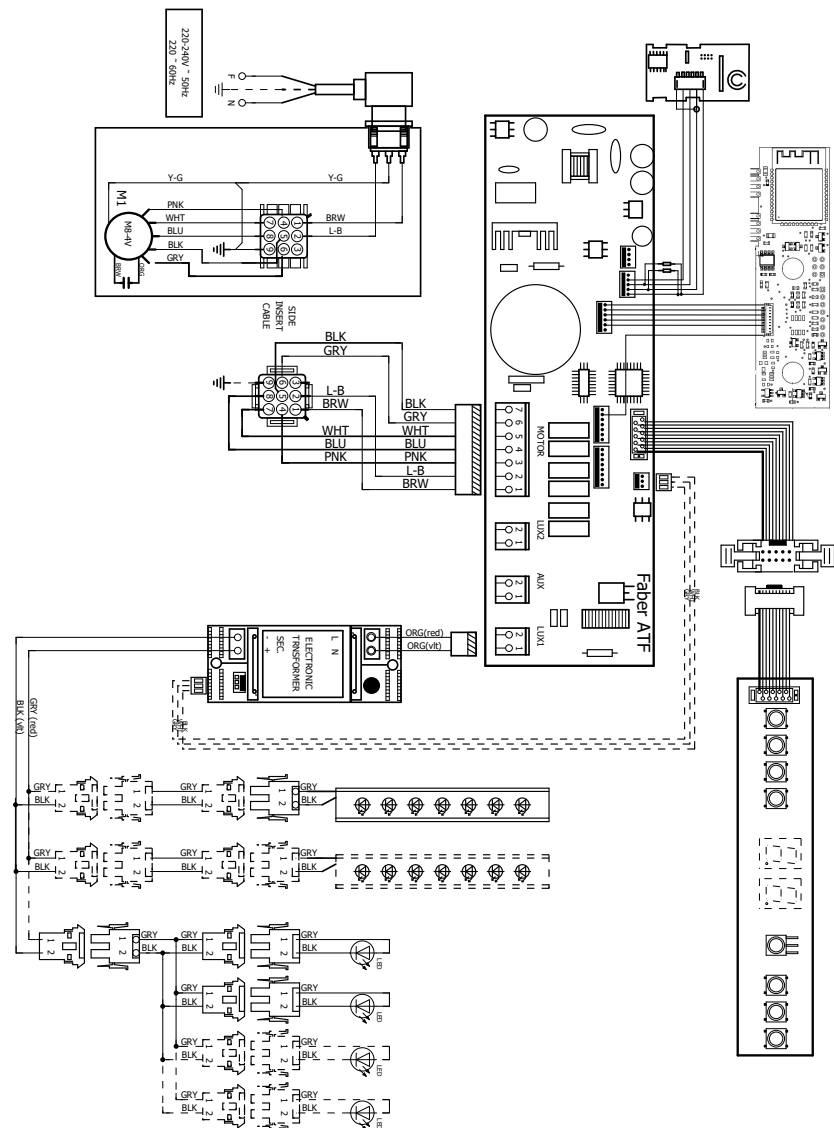

- I** Schema Elettrico
- GB** Electric Diagram
- F** Schéma Electrique
- D** Schema Elektrisch
- PL** Schemat Elektryczny

- NL** Schema Electrisch
- E** Esquema Eléctrico
- PT** Esquema Eléctrico
- TR** Elektrik Şeması

SE_991.0621.696 - 210505 - D00007012_01 - H90_672 r1

- I** Schema Elettrico
- GB** Electric Diagram
- F** Schéma Electrique
- D** Schema Elektrisch
- PL** Schemat Elektryczny

- NL** Schema Electrisch
- E** Esquema Eléctrico
- PT** Esquema Eléctrico
- TR** Elektrik Şeması