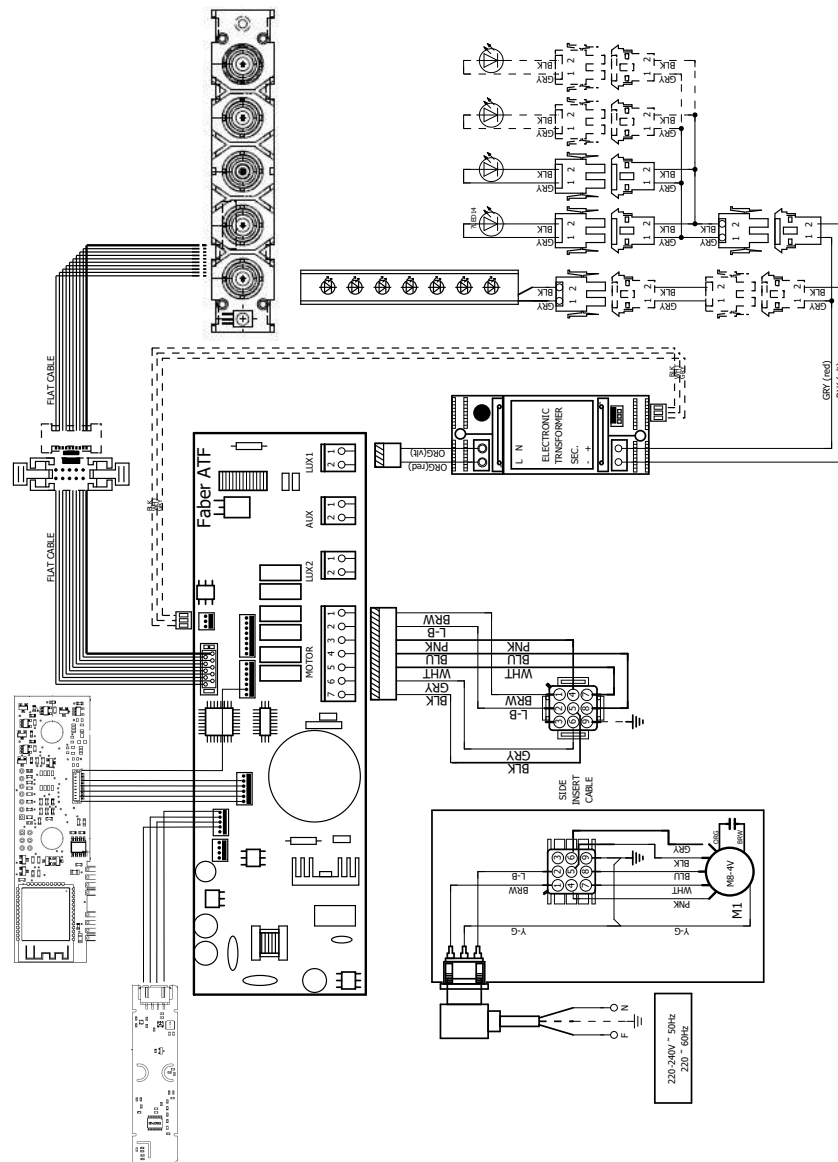

SE_991.0621.696 - 210505 - D00007012_01 - H90_672 r1

- I** Schema Elettrico
- GB** Electric Diagram
- F** Schéma Electrique
- D** Schema Elektrisch
- PL** Schemat Elektryczny

- NL** Schema Electrisch
- E** Esquema Eléctrico
- PT** Esquema Eléctrico
- TR** Elektrik Şeması

SE_991.0621.696 - 210505 - D00007012_01 - H90_672 r1

I Schema Elettrico
GB Electric Diagram
F Schéma Electrique
D Schema Elektrisch
PL Schemat elektryczny

NL Schema Electrisch
E Esquema Eléctrico
PT Esquema Eléctrico
TR Elektrik Şeması

991.0666.308 H90_980
D00008397_00

I Schema Elettrico
GB Electric Diagram
F Schéma Electrique
D Schema Elektrisch
PL Schemat elektryczny

NL Schema Electrisch
E Esquema Eléctrico
PT Esquema Eléctrico
TR Elektrik Şeması