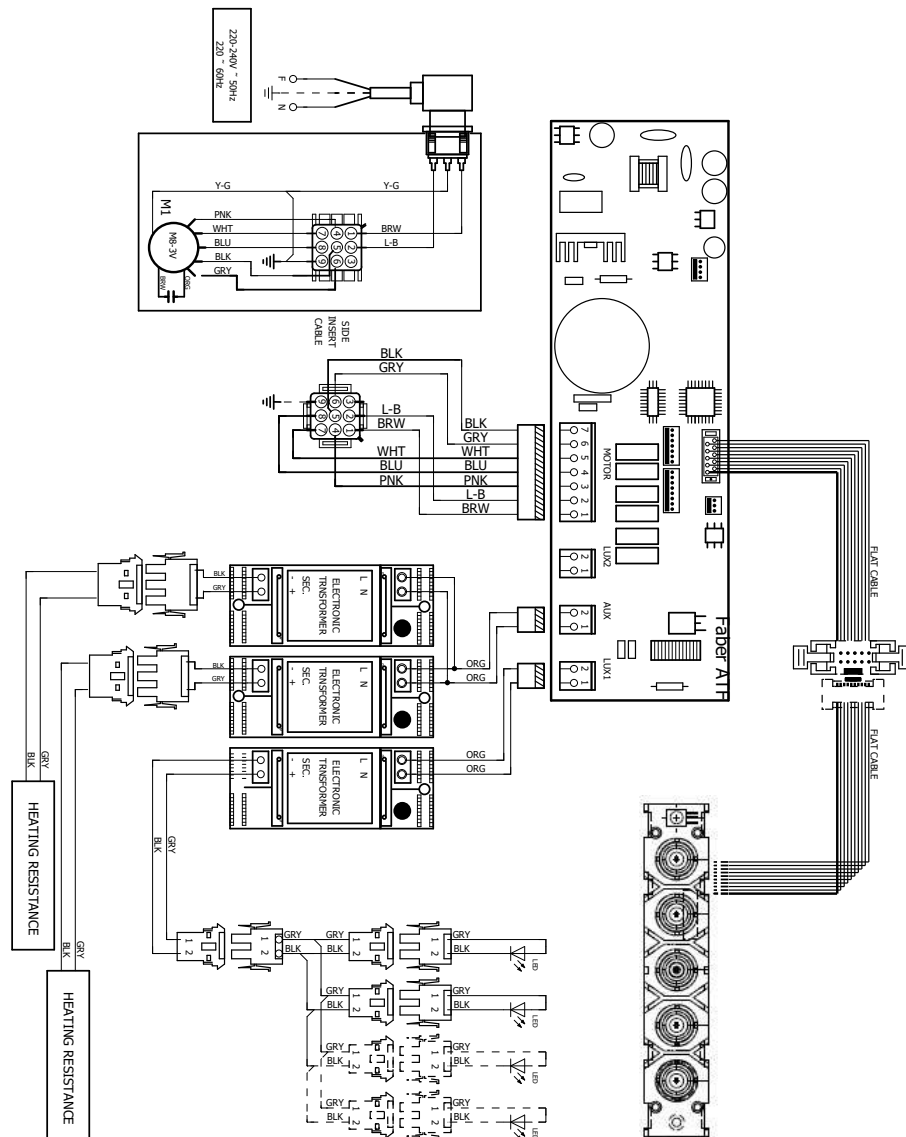

- I** Schema Elettrico
- GB** Electric Diagram
- F** Schéma Electrique
- D** Schema Elektrisch
- PL** Schemat Elektryczny

- NL** Schema Electrisch
- E** Esquema Eléctrico
- PT** Esquema Eléctrico
- TR** Elektrik Şeması

SE\_991.0619.963 - 200903 - D00006496\_00 - H90\_669

- I** Schema Elettrico
- GB** Electric Diagram
- F** Schéma Electrique
- D** Schema Elektrisch
- PL** Schemat Elektryczny

- NL** Schema Electrisch
- E** Esquema Eléctrico
- PT** Esquema Eléctrico
- TR** Elektrik Şeması