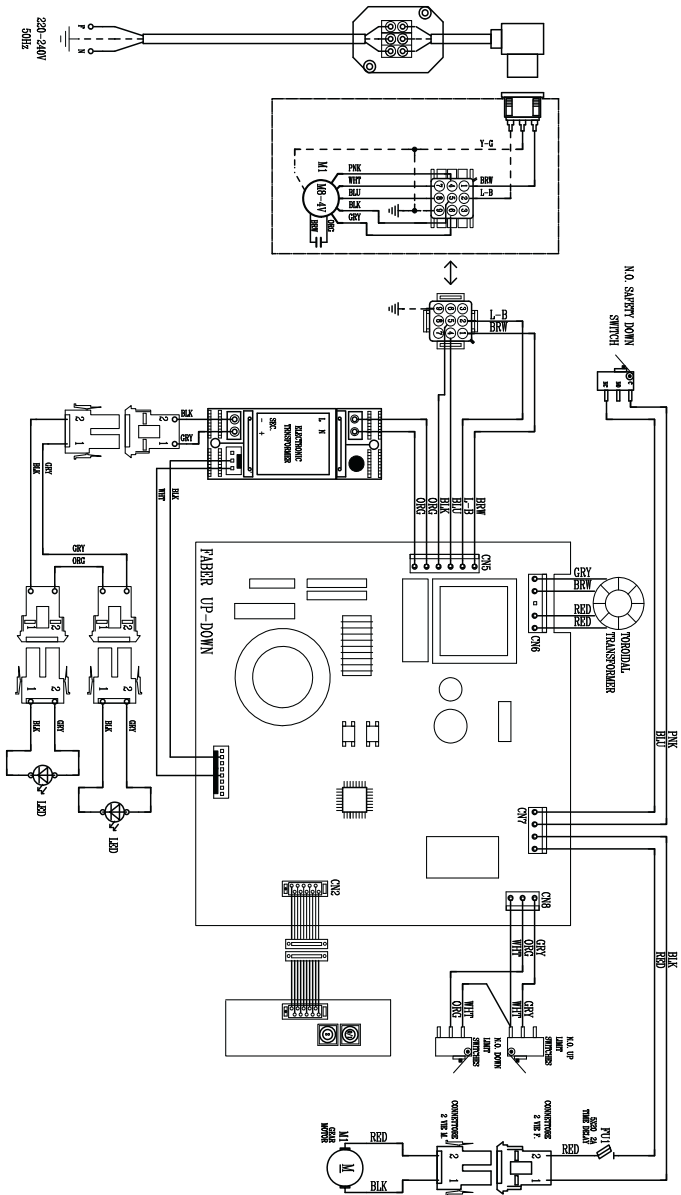

I Schema Elettrico
GB Electric Diagram
F Schéma Electrique
D Schema Elektrisch
PL Schemat elektryczny

NL Schema Electrisch
E Esquema Eléctrico
PT Esquema Eléctrico
TR Elektrik Şeması

991.0425.912 H90-300 r2
D002234_01

- | | | | |
|-----------|-------------------|-----------|-------------------|
| I | Schema Elettrico | NL | Schema Elektrisch |
| GB | Electric Diagram | E | Esquema Eléctrico |
| F | Schéma Electrique | PT | Esquema Eléctrico |
| D | Schema Elektrisch | TR | Elektrik Şeması |

436005176 H90_064 r3

- | | | | |
|-----------|-------------------|-----------|-------------------|
| I | Schema Elettrico | NL | Schema Elektrisch |
| GB | Electric Diagram | E | Esquema Eléctrico |
| F | Schéma Electrique | PT | Esquema Eléctrico |
| D | Schema Elektrisch | TR | Elektrik Şeması |