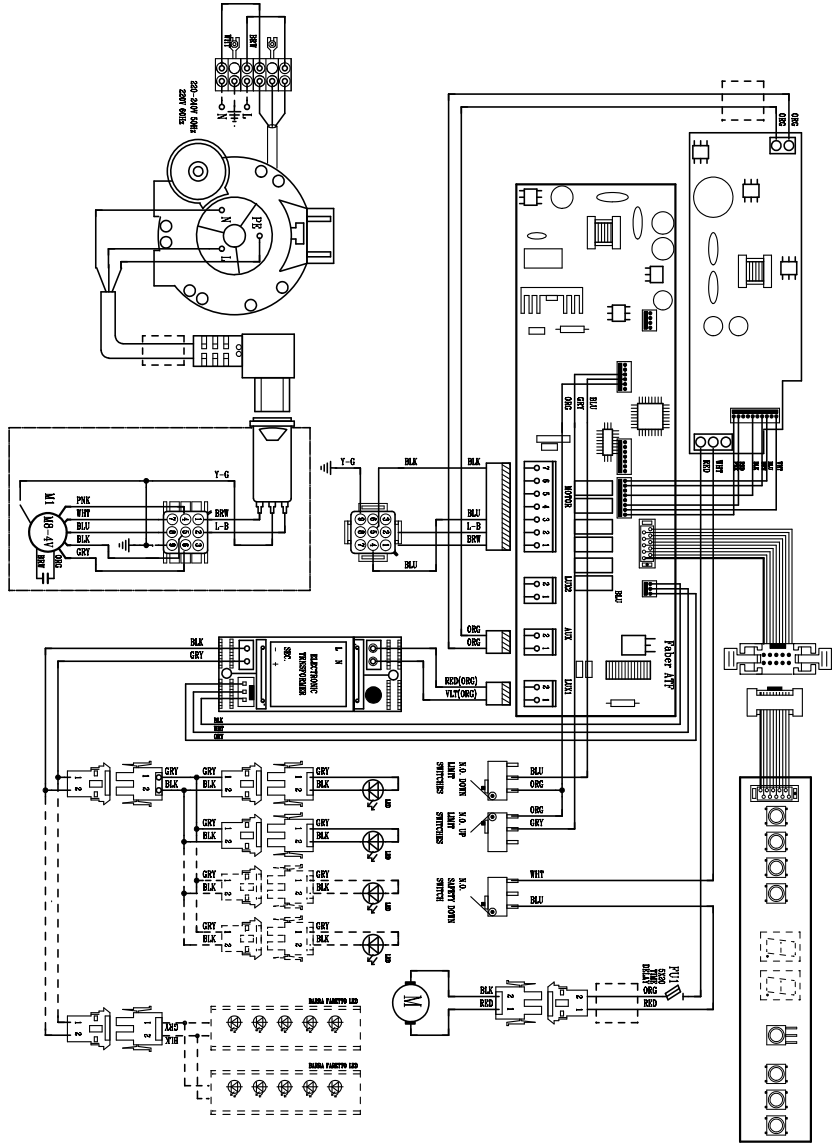

I Schema Elettrico
GB Electric Diagram
F Schéma Electrique
D Schema Elektrisch
PL Schemat elektryczny

NL Schema Electrisch
E Esquema Eléctrico
PT Esquema Eléctrico
TR Elektrik Şeması

991.0425.912 H90-300 r2
D002234_01

436005176 H90_064 r3

- | | | | |
|-----------|-------------------|-----------|-------------------|
| I | Schema Elettrico | NL | Schema Elektrisch |
| GB | Electric Diagram | E | Esquema Eléctrico |
| F | Schéma Electrique | PT | Esquema Eléctrico |
| D | Schema Elektrisch | TR | Elektrik Şeması |

436005176 H90_064 r3