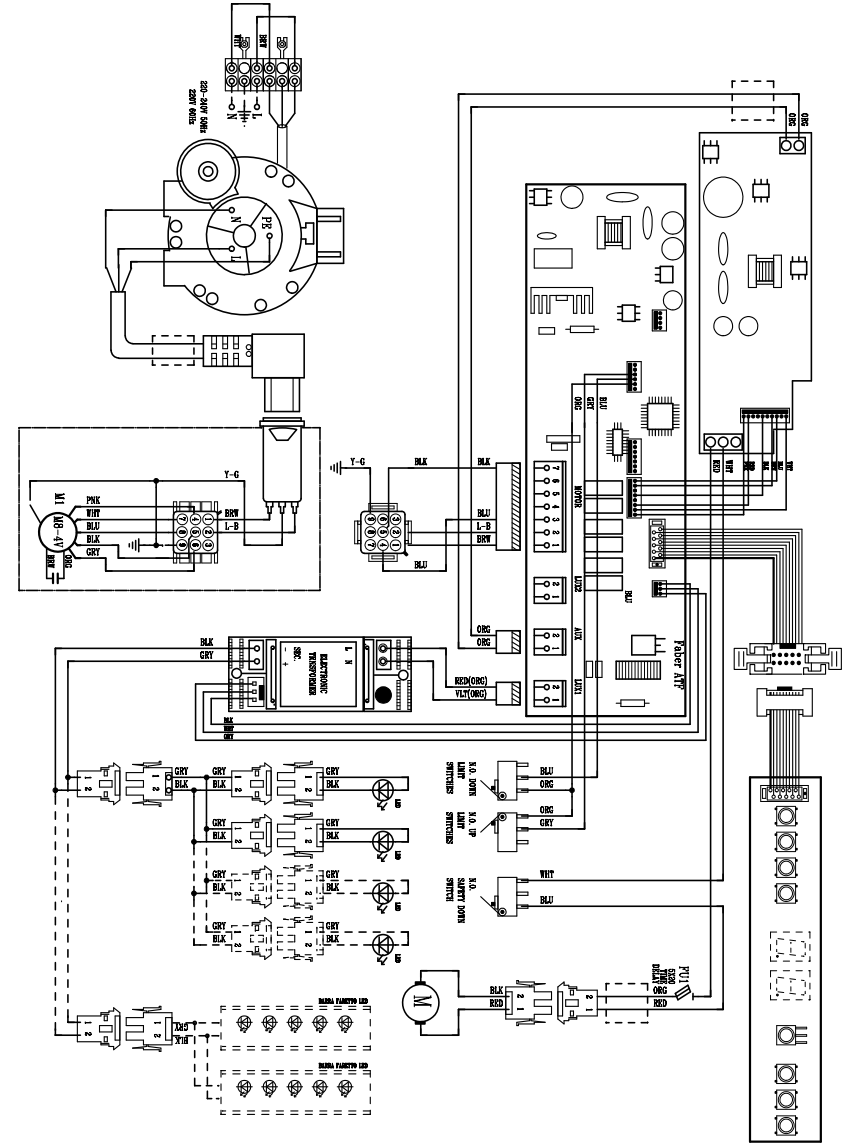

I Schema Elettrico
GB Electric Diagram
F Schéma Electrique
D Schema Elektrisch
PL Schemat elektryczny

NL Schema Electrisch
E Esquema Eléctrico
PT Esquema Eléctrico
TR Elektrik Şeması

991.0425.912 H90-300 r2
D002234_01

436005176 H90_064 r3

- | | | | |
|-----------|-------------------|-----------|-------------------|
| I | Schema Elettrico | NL | Schema Elektrisch |
| GB | Electric Diagram | E | Esquema Eléctrico |
| F | Schéma Electrique | PT | Esquema Eléctrico |
| D | Schema Elektrisch | TR | Elektrik Şeması |

436005176 H90_064 r3