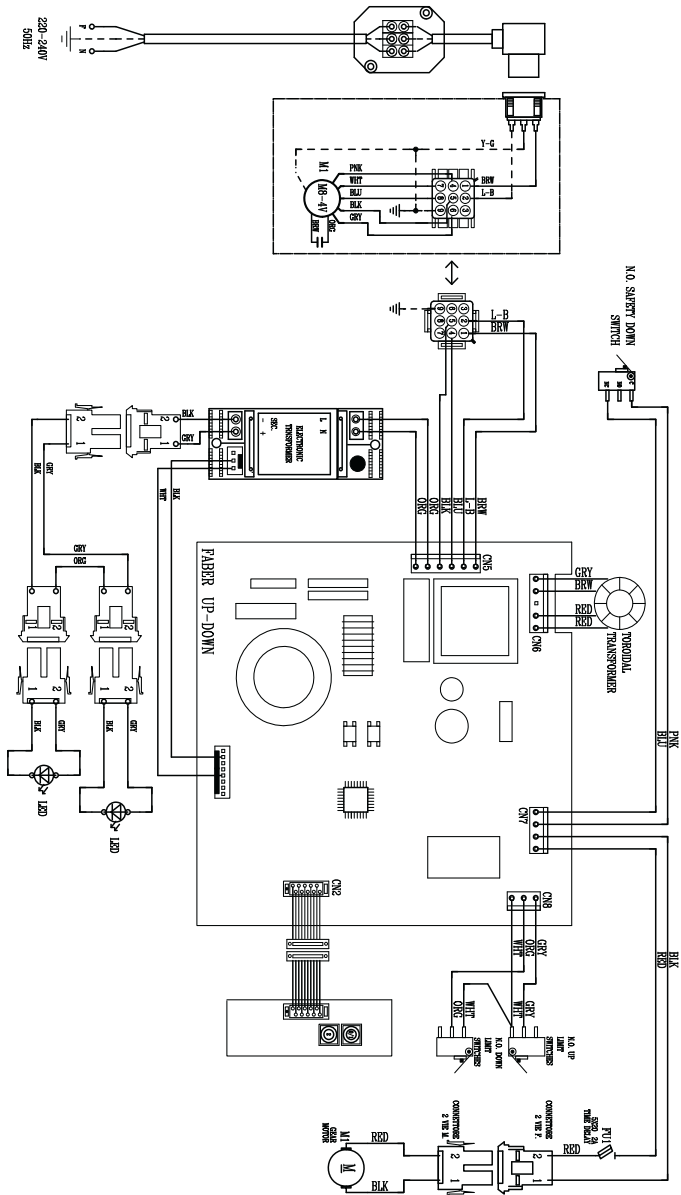

I Schema Elettrico
GB Electric Diagram
F Schéma Electrique
D Schema Elektrisch
PL Schemat elektryczny

NL Schema Electrisch
E Esquema Eléctrico
PT Esquema Eléctrico
TR Elektrik Şeması

991.0425.912 H90-300 r2
D002234_01

436005176 H90_064 r3

- | | | | |
|-----------|-------------------|-----------|-------------------|
| I | Schema Elettrico | NL | Schema Elektrisch |
| GB | Electric Diagram | E | Esquema Eléctrico |
| F | Schéma Electrique | PT | Esquema Eléctrico |
| D | Schema Elektrisch | TR | Elektrik Şeması |

436005176 H90_064 r3