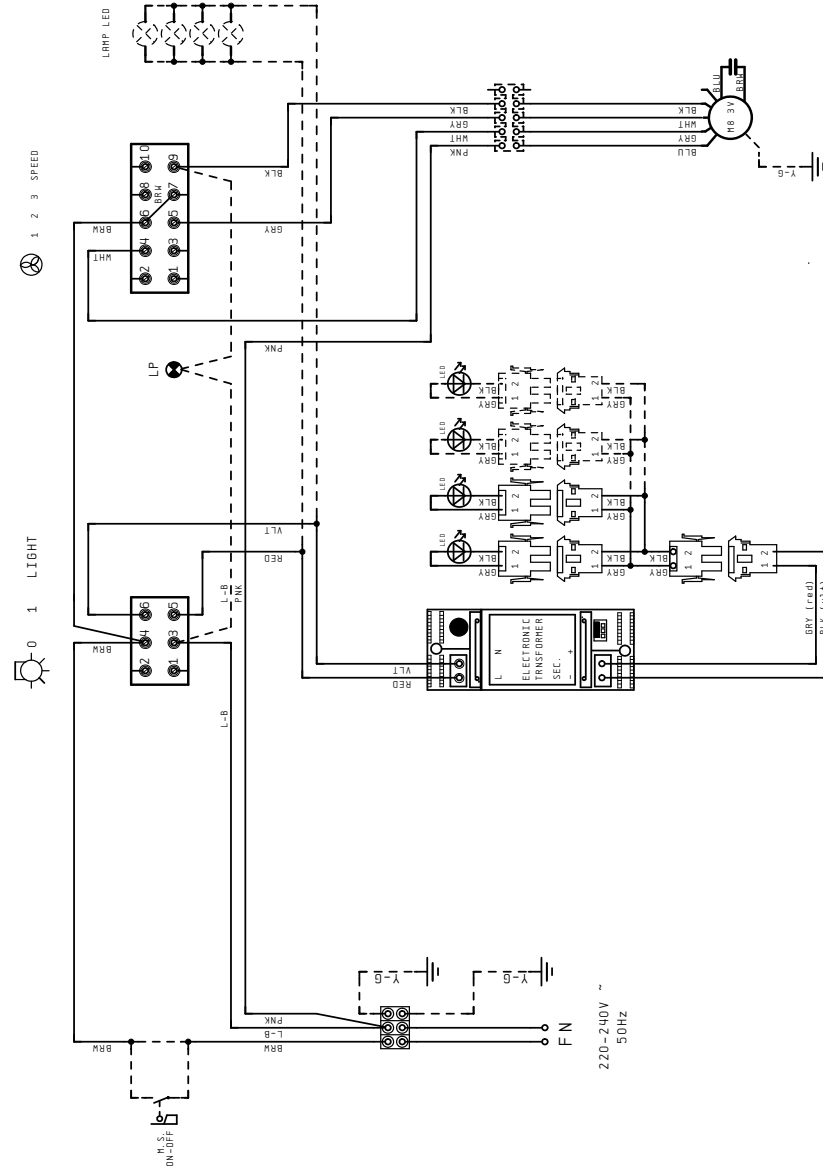

I Schema Elettrico
GB Electric Diagram
F Schéma Electrique
D Schema Elektrisch
PL Schemat elektryczny

NL Schema Electrisch
E Esquema Eléctrico
PT Esquema Eléctrico
TR Elektrik Şeması

991.0565.386 H90-551 - 240102
 D00005294_01