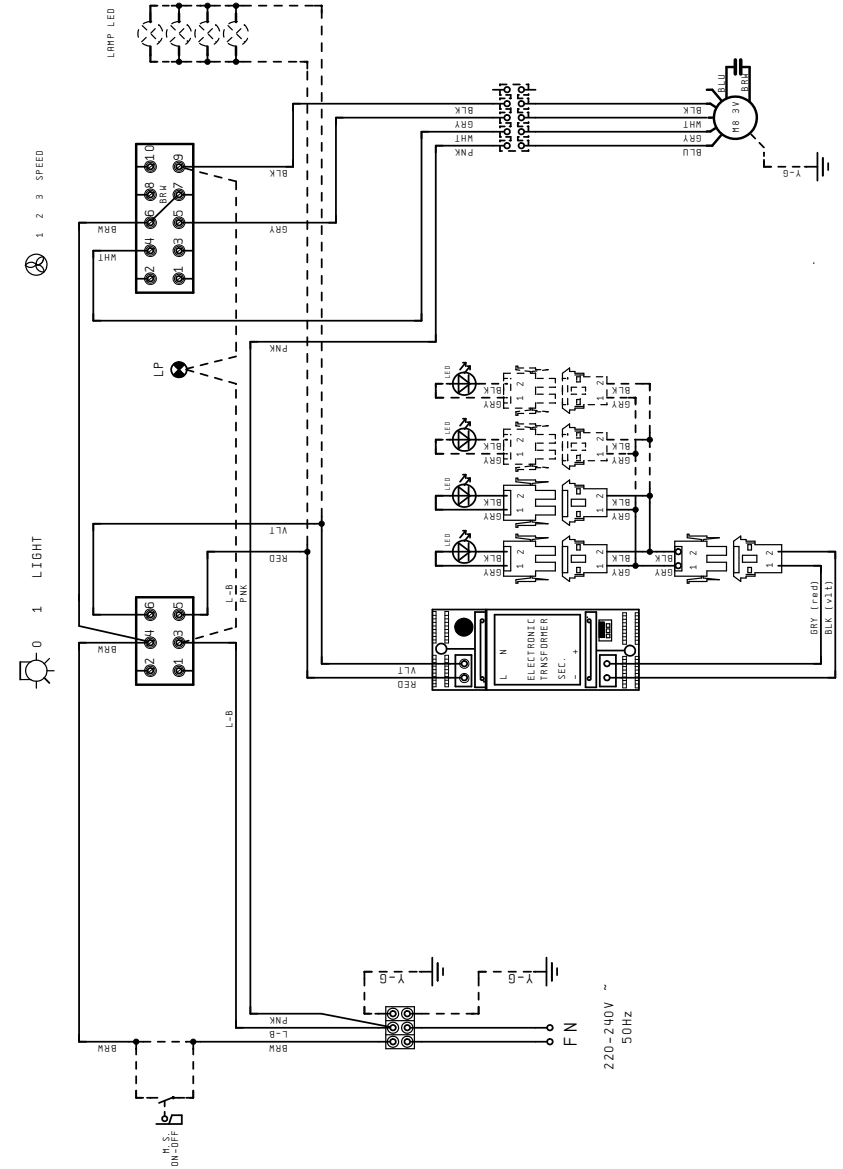

I Schema Elettrico
GB Electric Diagram
F Schéma Electrique
D Schema Elektrisch
PL Schemat elektryczny

NL Schema Electrisch
E Esquema Eléctrico
PT Esquema Eléctrico
TR Elektrik Şeması

991.0565.386 H90-551 - 240102
 D00005294_01