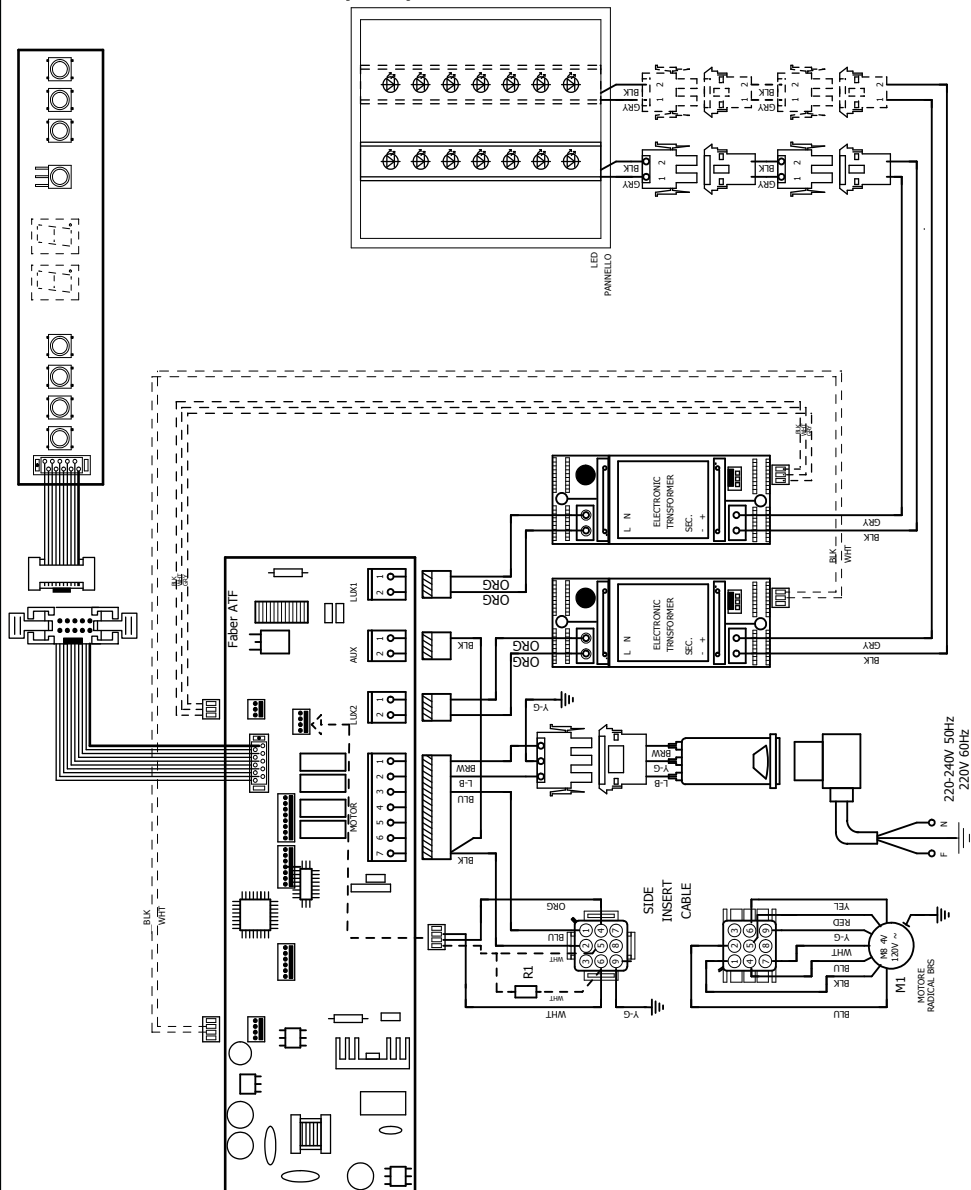

I Schema Elettrico
GB Electric Diagram
F Schéma Electrique
D Schema Elektrisch
PL Schemat elektryczny

NL Schema Electrisch
E Esquema Eléctrico
PT Esquema Eléctrico
TR Elektrik Şeması

991.0525.694 H90-364
D004245_00