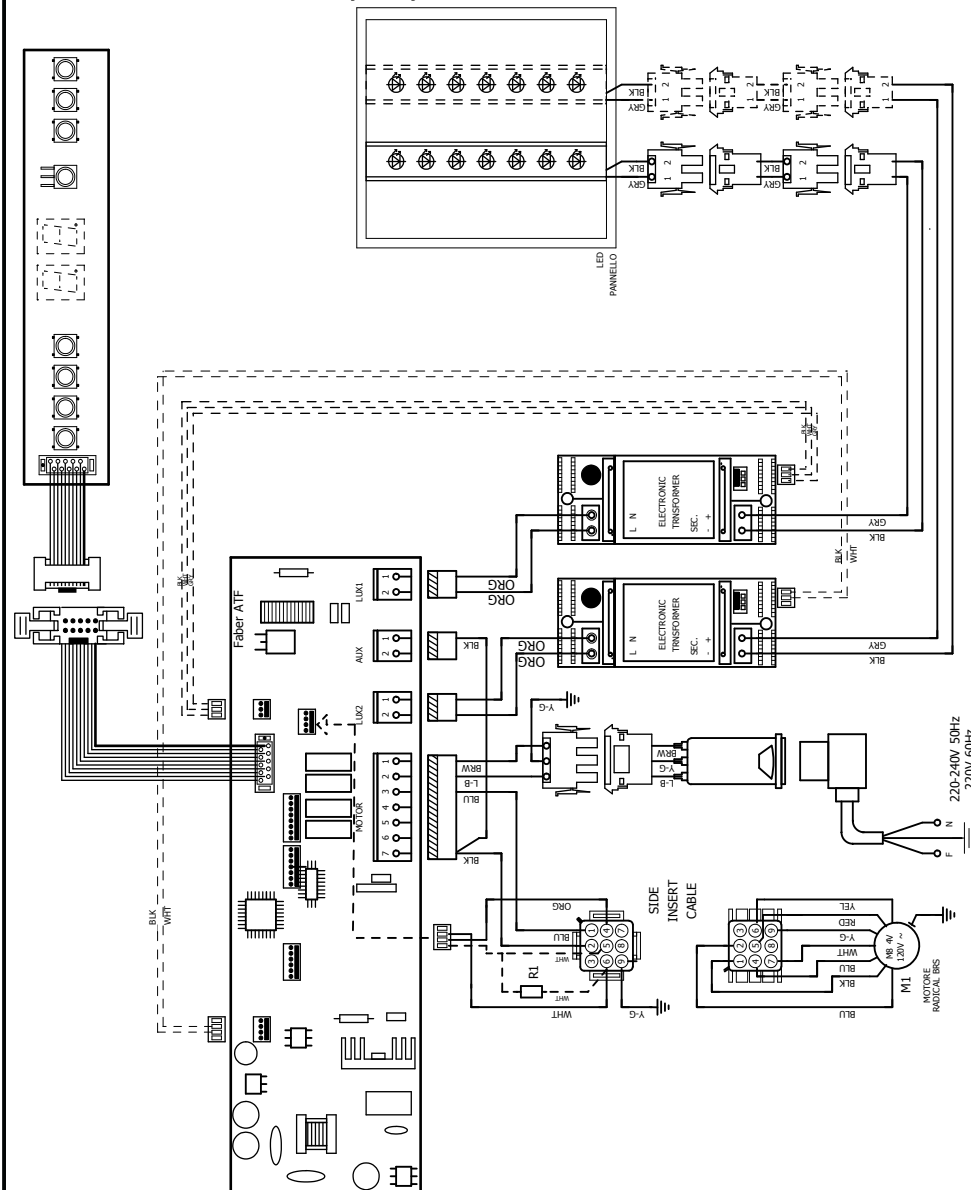

I Schema Elettrico
GB Electric Diagram
F Schéma Electrique
D Schema Elektrisch
PL Schemat elektryczny

NL Schema Electrisch
E Esquema Eléctrico
PT Esquema Eléctrico
TR Elektrik Şeması

991.0525.694 H90-364
D004245_00