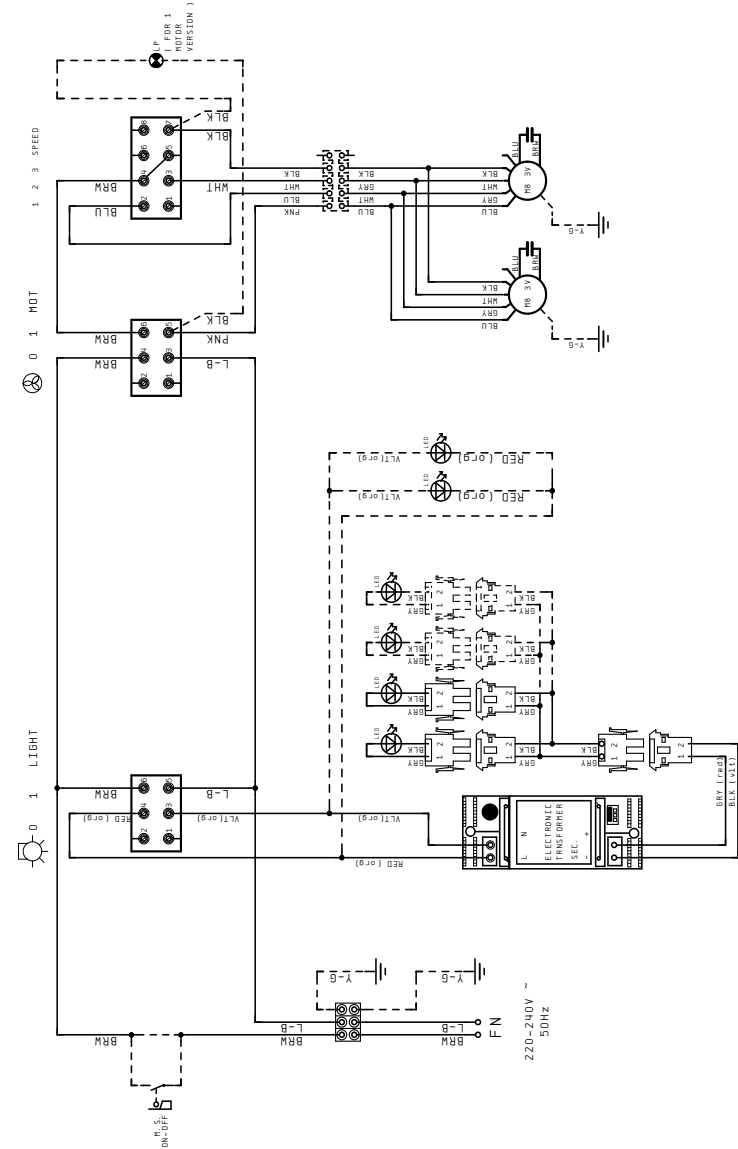

**I** Schema Elettrico  
**GB** Electric Diagram  
**F** Schéma Electrique  
**D** Schema Elektrisch  
**PL** Schemat elektryczny

**NL** Schema Electrisch  
**E** Esquema Eléctrico  
**PT** Esquema Eléctrico  
**TR** Elektrik Şeması

SE\_991.0559.629 - 18116 - H90\_539 - D0005416\_00

**I** Schema Elettrico  
**GB** Electric Diagram  
**F** Schéma Electrique  
**D** Schema Elektrisch  
**PL** Schemat elektryczny

**NL** Schema Electrisch  
**E** Esquema Eléctrico  
**PT** Esquema Eléctrico  
**TR** Elektrik Şeması

SE\_991.0559.629 - 18116 - H90\_539 - D0005416\_00