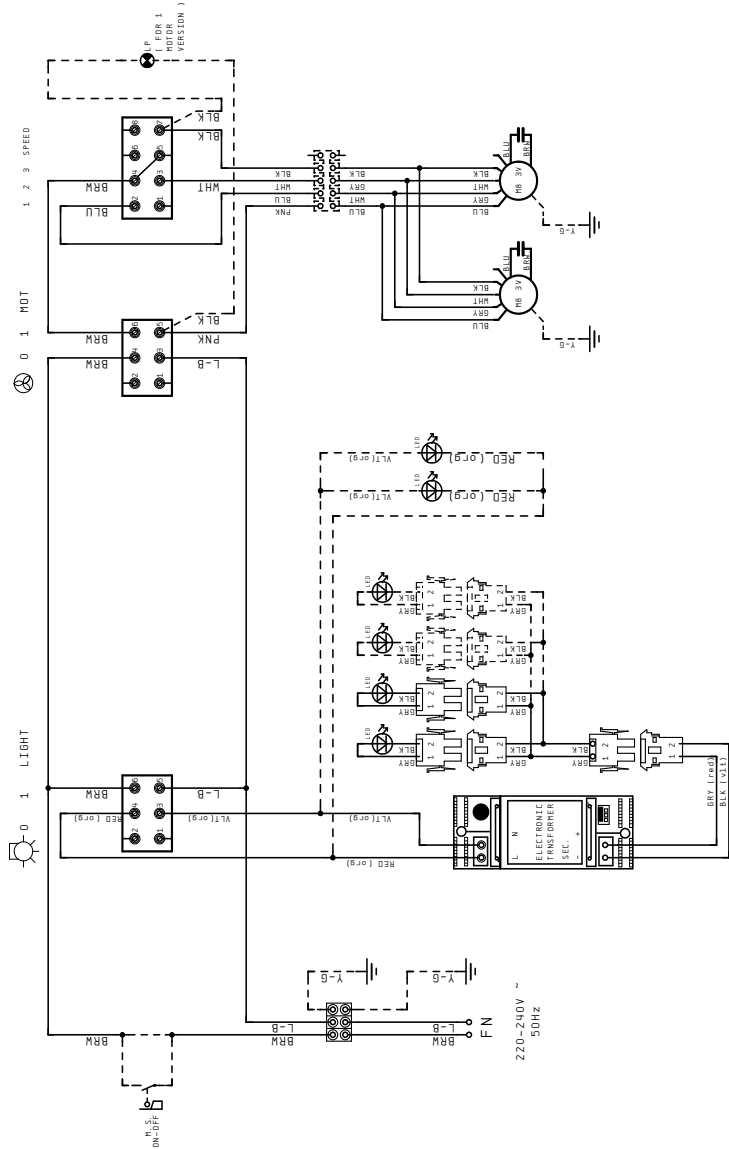

**I** Schema Elettrico  
**GB** Electric Diagram  
**F** Schéma Electrique  
**D** Schema Elektrisch  
**PL** Schemat elektryczny

**NL** Schema Electrisch  
**E** Esquema Eléctrico  
**PT** Esquema Eléctrico  
**TR** Elektrik Şeması

SE\_991.0559.629 - 18116 - H90\_539 - D0005416\_00

**I** Schema Elettrico  
**GB** Electric Diagram  
**F** Schéma Electrique  
**D** Schema Elektrisch  
**PL** Schemat elektryczny

**NL** Schema Electrisch  
**E** Esquema Eléctrico  
**PT** Esquema Eléctrico  
**TR** Elektrik Şeması

SE\_991.0559.629 - 18116 - H90\_539 - D0005416\_00