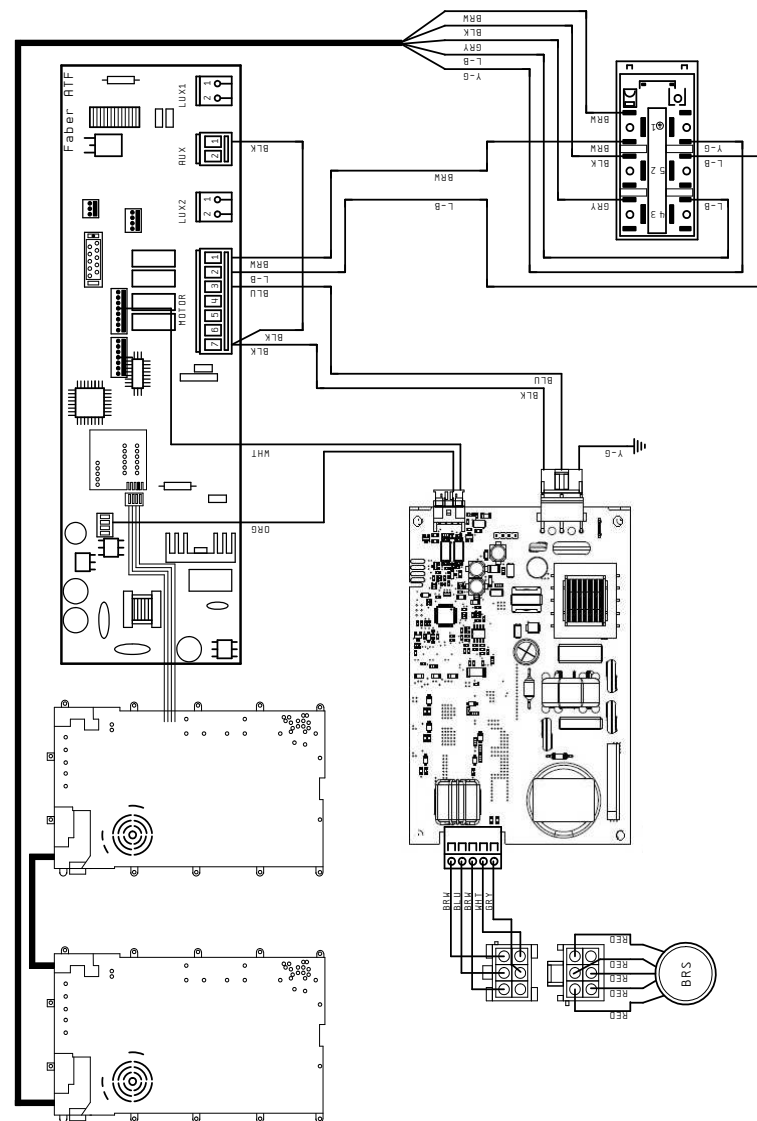

- I** Schema Elettrico
- GB** Electric Diagram
- F** Schéma Electrique
- D** Schema Elektrisch
- PL** Schemat Elektryczny

- NL** Schema Electrisch
- E** Esquema Eléctrico
- PT** Esquema Eléctrico
- TR** Elektrik Şeması

SE_991.0575.920 - 191007 - D00006183_00 - H90_562

- I** Schema Elettrico
- GB** Electric Diagram
- F** Schéma Electrique
- D** Schema Elektrisch
- PL** Schemat Elektryczny

- NL** Schema Electrisch
- E** Esquema Eléctrico
- PT** Esquema Eléctrico
- TR** Elektrik Şeması