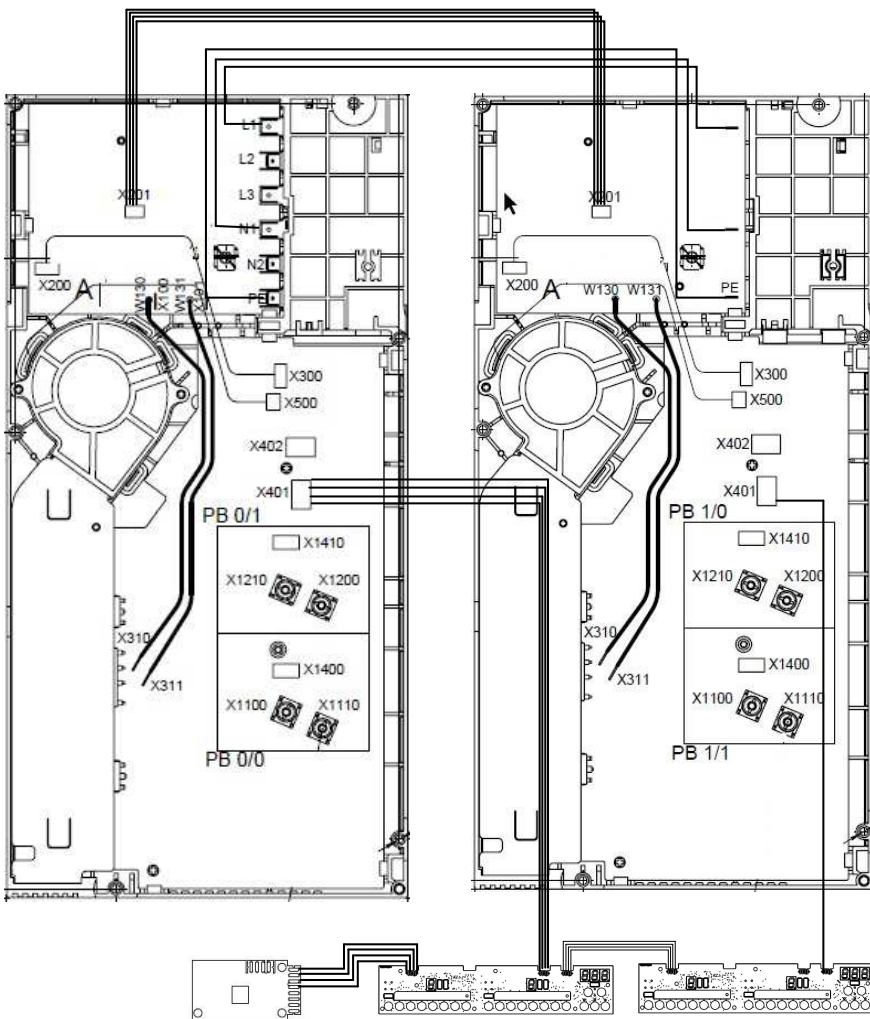

**I** Schema Elettrico  
**GB** Electric Diagram  
**F** Schéma Electrique  
**D** Schema Elektrisch  
**PL** Schemat Elektryczny

**NL** Schema Electrisch  
**E** Esquema Eléctrico  
**PT** Esquema Eléctrico  
**TR** Elektrik Şeması

SE\_991.0638.498 - 210209 - D00007585\_00 - H90\_688

**I** Schema Elettrico  
**GB** Electric Diagram  
**F** Schéma Electrique  
**D** Schema Elektrisch  
**PL** Schemat Elektryczny

**NL** Schema Electrisch  
**E** Esquema Eléctrico  
**PT** Esquema Eléctrico  
**TR** Elektrik Şeması