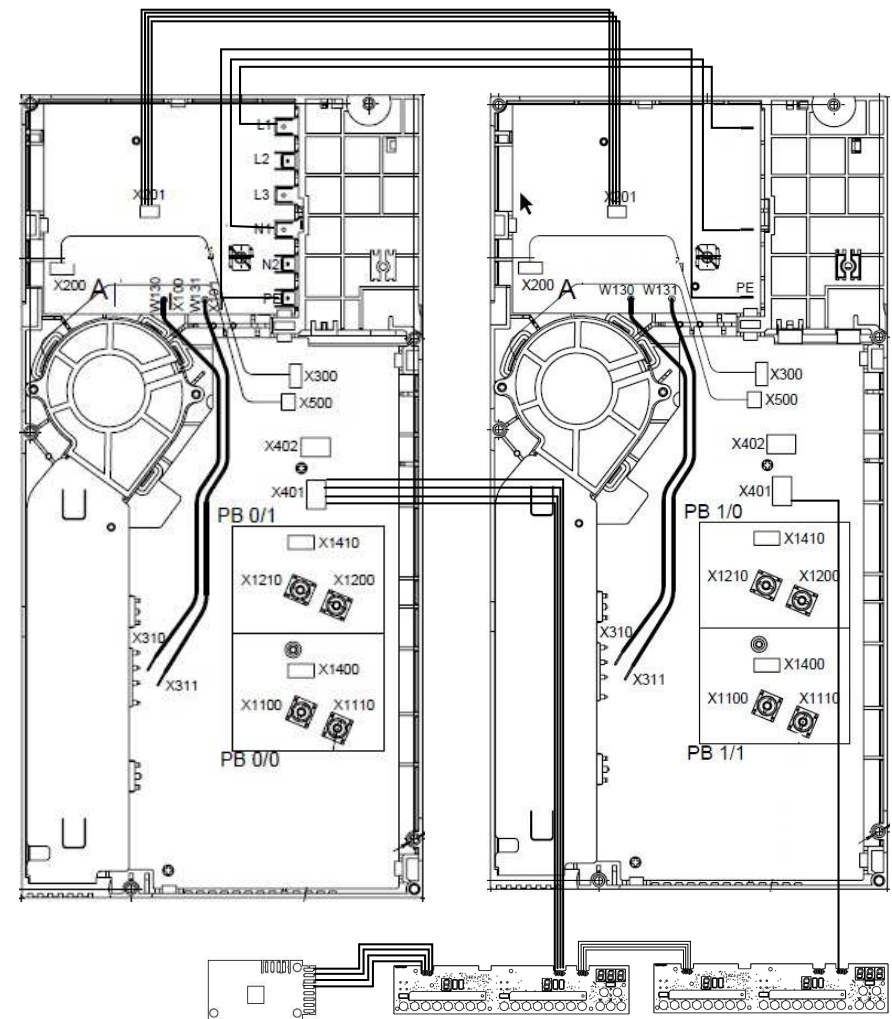

**I** Schema Elettrico  
**GB** Electric Diagram  
**F** Schéma Electrique  
**D** Schema Elektrisch  
**PL** Schemat Elektryczny

**NL** Schema Electrisch  
**E** Esquema Eléctrico  
**PT** Esquema Eléctrico  
**TR** Elektrik Şeması

SE\_991.0638.498 - 210209 - D00007585\_00 - H90\_688

**I** Schema Elettrico  
**GB** Electric Diagram  
**F** Schéma Electrique  
**D** Schema Elektrisch  
**PL** Schemat Elektryczny

**NL** Schema Electrisch  
**E** Esquema Eléctrico  
**PT** Esquema Eléctrico  
**TR** Elektrik Şeması