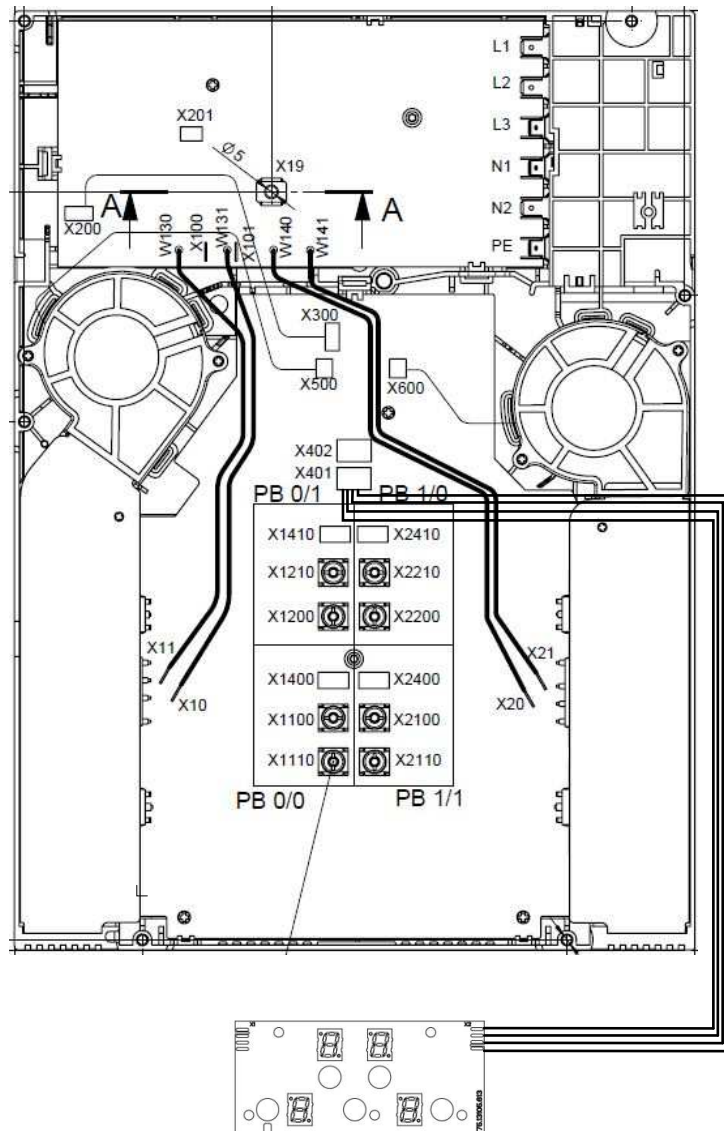

I Schema Elettrico
GB Electric Diagram
F Schéma Electrique
D Schema Elektrisch
PL Schemat Elektryczny

NL Schema Electrisch
E Esquema Eléctrico
PT Esquema Eléctrico
TR Elektrik Şeması

SE_991.0638.500 - 210209 - D00007587_00 - H90_690