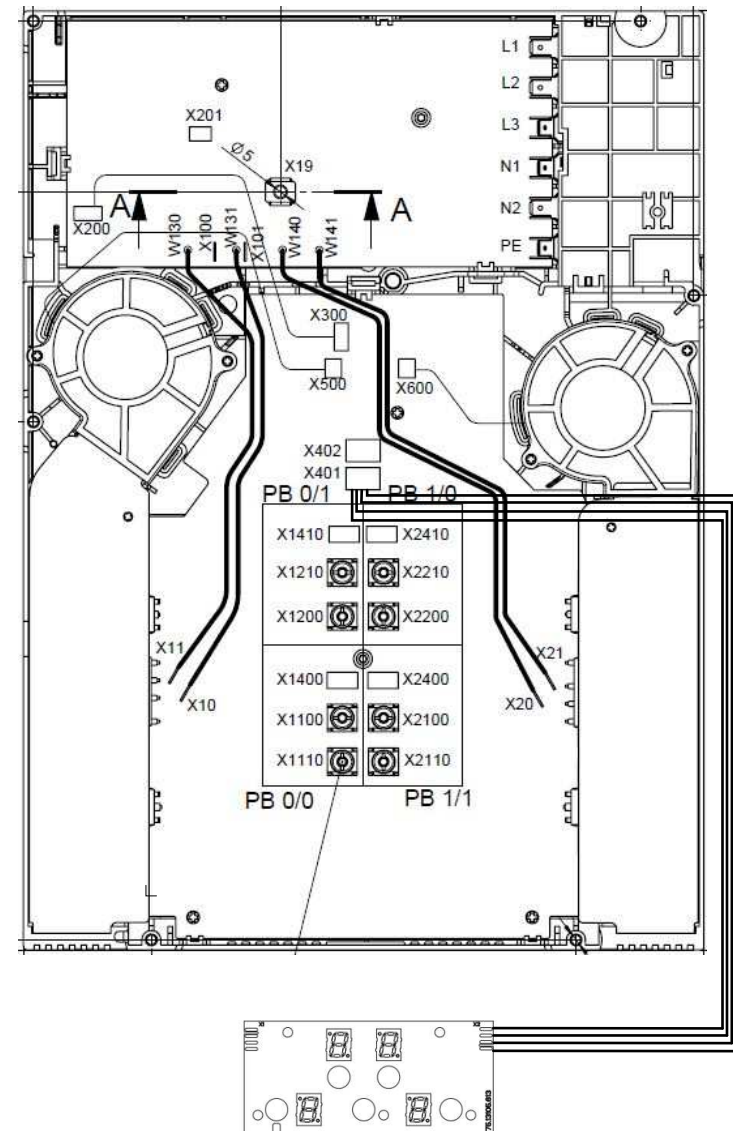

I Schema Elettrico
GB Electric Diagram
F Schéma Electrique
D Schema Elektrisch
PL Schemat Elektryczny

NL Schema Electrisch
E Esquema Eléctrico
PT Esquema Eléctrico
TR Elektrik Şeması

SE_991.0638.500 - 210209 - D00007587_00 - H90_690