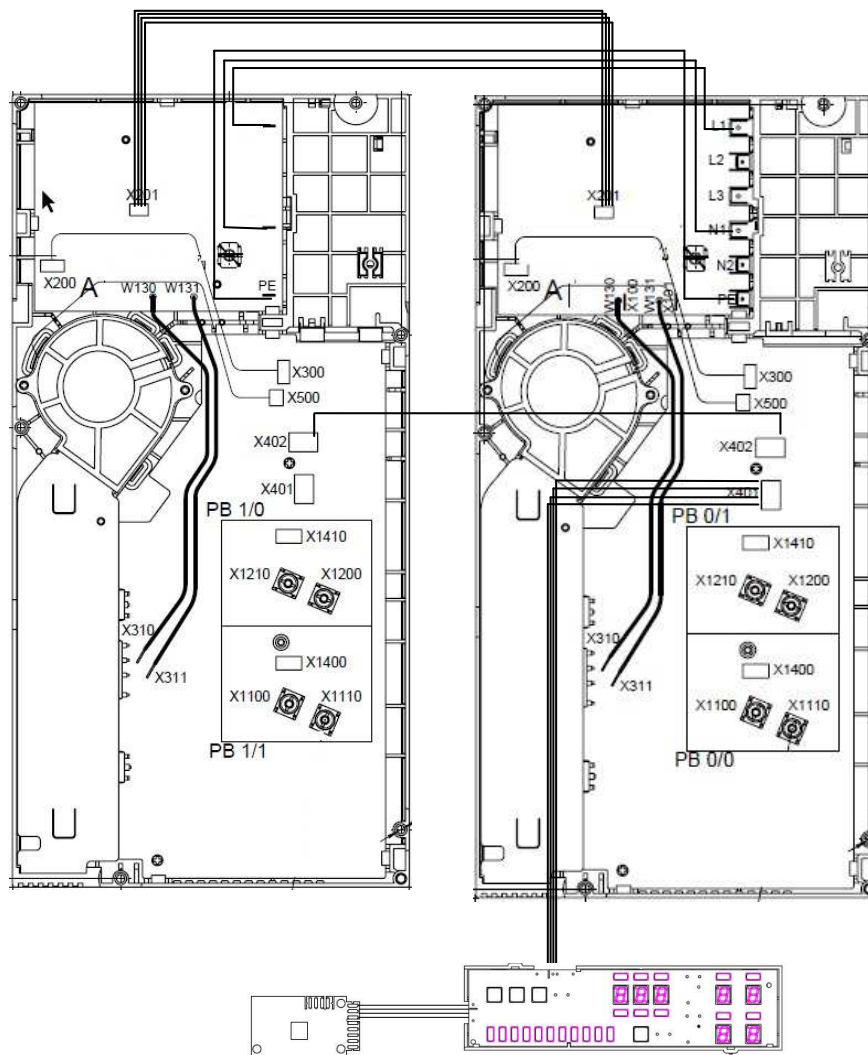

I Schema Elettrico
GB Electric Diagram
F Schéma Electrique
D Schema Elektrisch
PL Schemat Elektryczny

NL Schema Electrisch
E Esquema Eléctrico
PT Esquema Eléctrico
TR Elektrik Şeması

SE_991.0638.499 - 211025 - D00000007586_01 - H90_689 r2