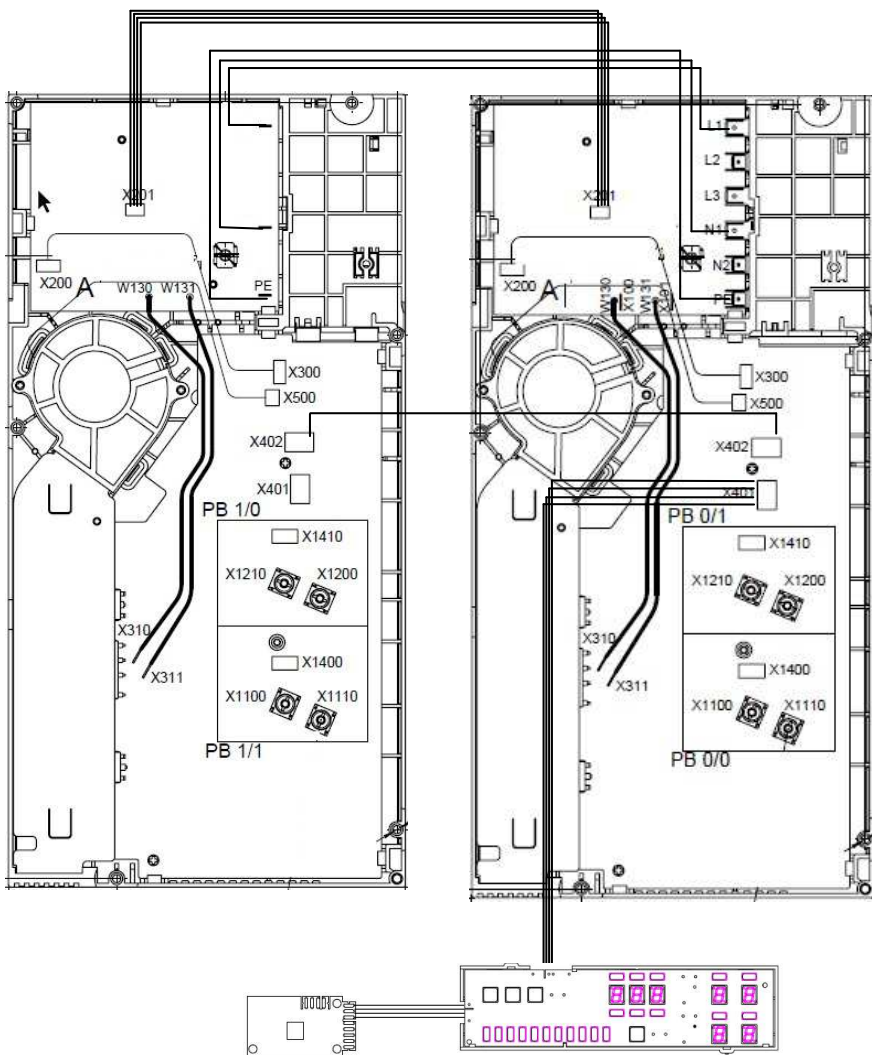

I Schema Elettrico
GB Electric Diagram
F Schéma Electrique
D Schema Elektrisch
PL Schemat Elektryczny

NL Schema Electrisch
E Esquema Eléctrico
PT Esquema Eléctrico
TR Elektrik Şeması

SE_991.0638.499 - 211025 - D00000007586_01 - H90_689 r2