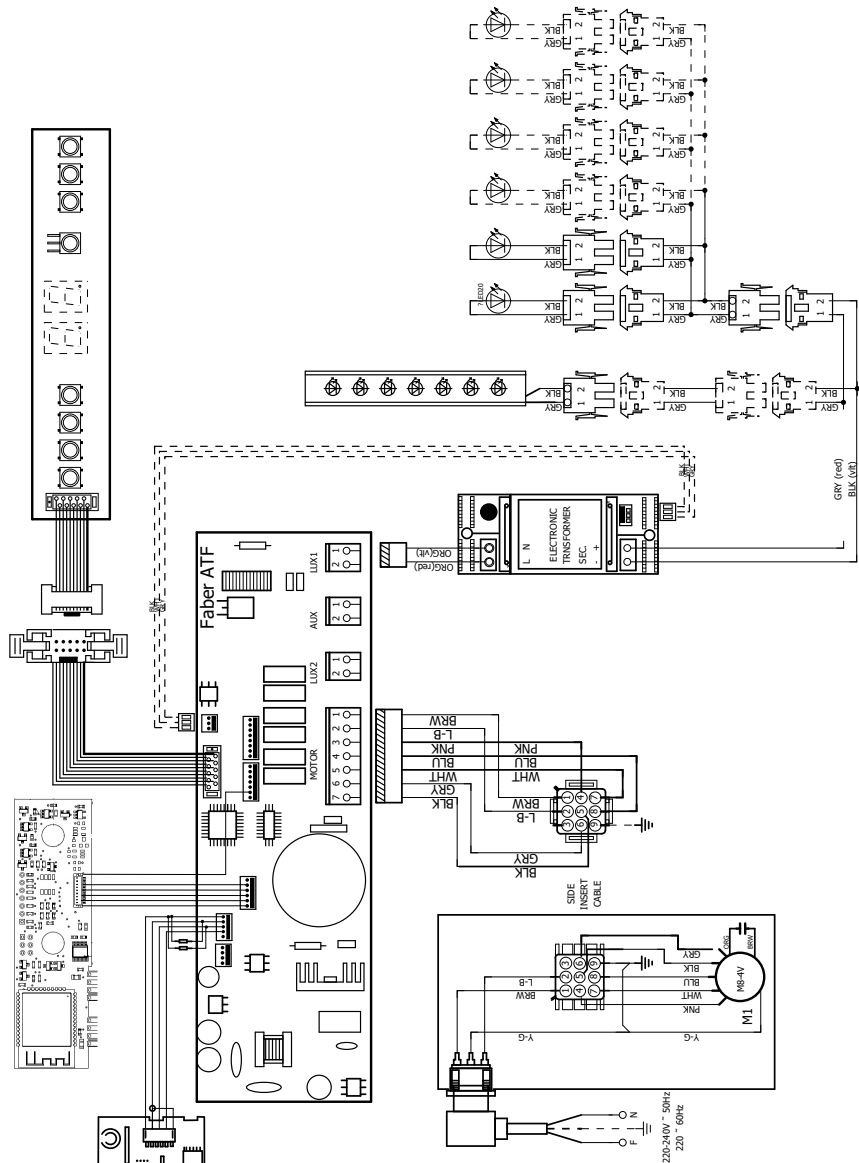

- I** Schema Elettrico
- GB** Electric Diagram
- F** Schéma Electrique
- D** Schema Elektrisch
- PL** Schemat Elektryczny

- NL** Schema Electrisch
- E** Esquema Eléctrico
- PT** Esquema Eléctrico
- TR** Elektrik Şeması

SE\_991.0683.474 - 220715 - D00008828\_00

- I** Schema Elettrico
- GB** Electric Diagram
- F** Schéma Electrique
- D** Schema Elektrisch
- PL** Schemat Elektryczny

- NL** Schema Electrisch
- E** Esquema Eléctrico
- PT** Esquema Eléctrico
- TR** Elektrik Şeması