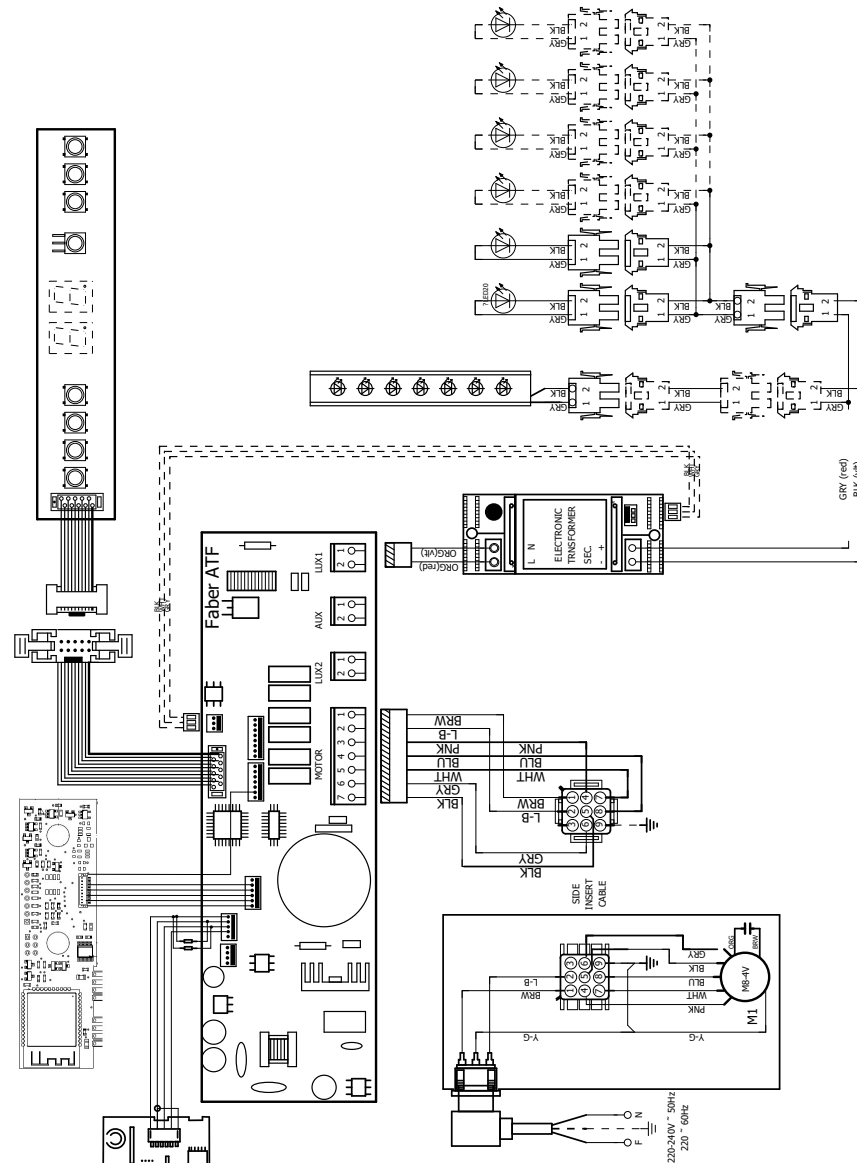

- I** Schema Elettrico
- GB** Electric Diagram
- F** Schéma Electrique
- D** Schema Elektrisch
- PL** Schemat Elektryczny

- NL** Schema Electrisch
- E** Esquema Eléctrico
- PT** Esquema Eléctrico
- TR** Elektrik Şeması

SE\_991.0683.474 - 220715 - D00008828\_00

- I** Schema Elettrico
- GB** Electric Diagram
- F** Schéma Electrique
- D** Schema Elektrisch
- PL** Schemat Elektryczny

- NL** Schema Electrisch
- E** Esquema Eléctrico
- PT** Esquema Eléctrico
- TR** Elektrik Şeması