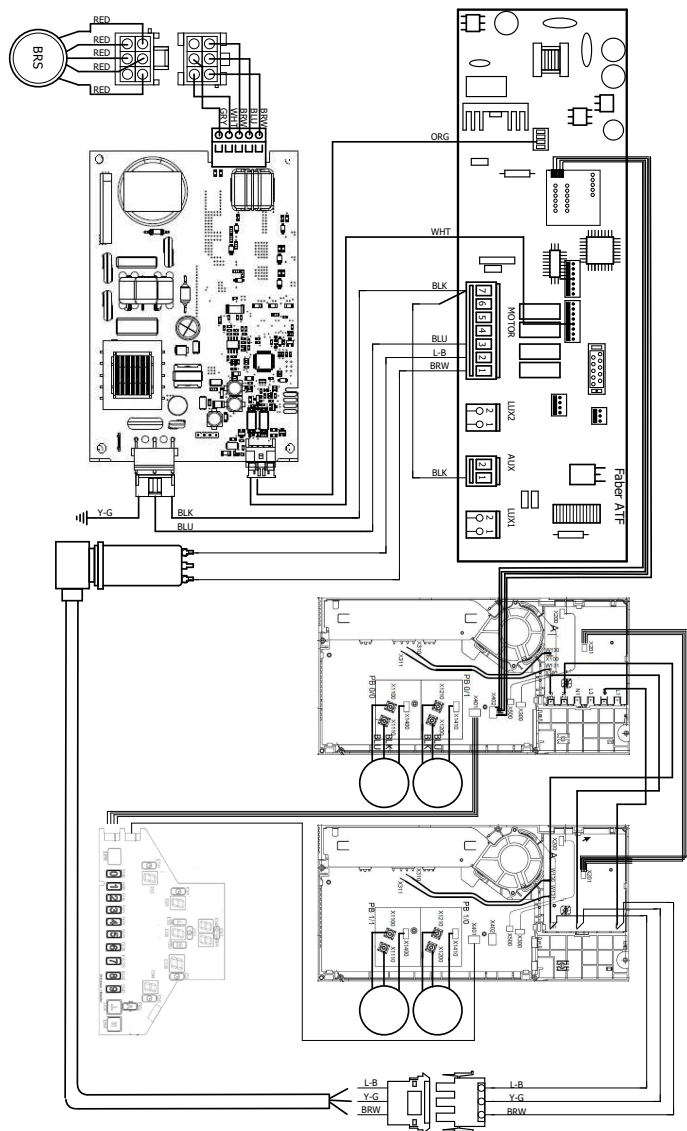

**I** Schema Elettrico  
**GB** Electric Diagram  
**F** Schéma Electrique  
**D** Schema Elektrisch  
**PL** Schemat Elektryczny

**NL** Schema Electrisch  
**E** Esquema Eléctrico  
**PT** Esquema Eléctrico  
**TR** Elektrik Şeması

SE\_991.0637.167 - 220825 - D00000007562\_01 - H90\_685 r02

**I** Schema Elettrico  
**GB** Electric Diagram  
**F** Schéma Electrique  
**D** Schema Elektrisch  
**PL** Schemat Elektryczny

**NL** Schema Electrisch  
**E** Esquema Eléctrico  
**PT** Esquema Eléctrico  
**TR** Elektrik Şeması

SE\_991.0637.167 - 220825 - D00000007562\_01 - H90\_685 r02