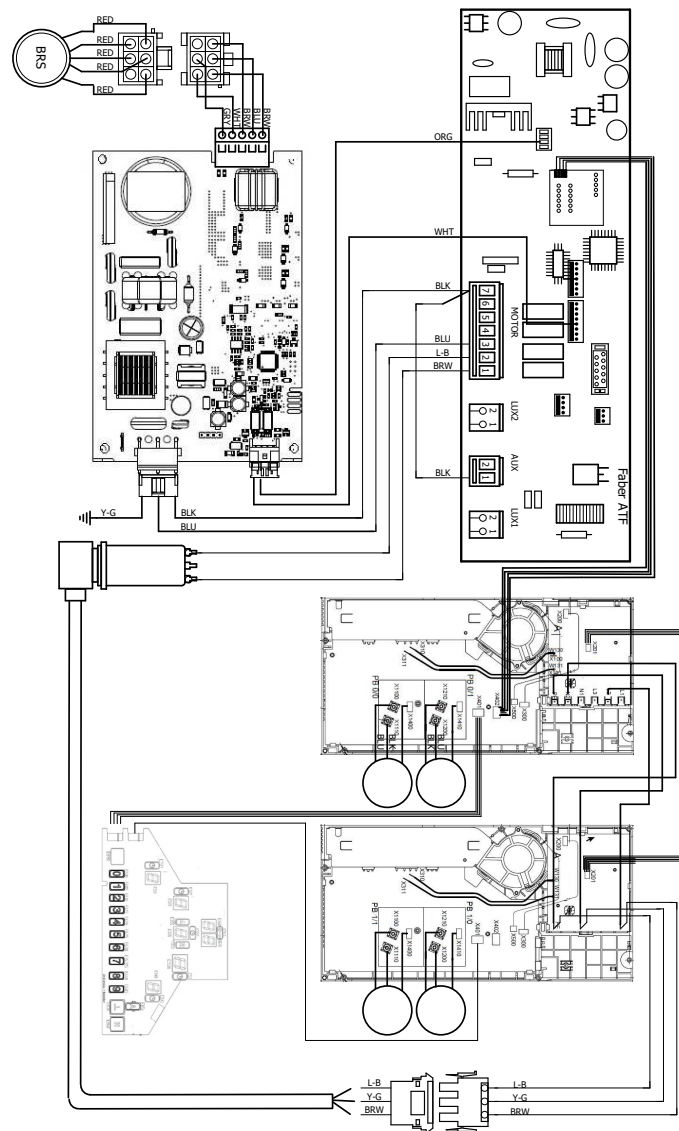

**I** Schema Elettrico  
**GB** Electric Diagram  
**F** Schéma Electrique  
**D** Schema Elektrisch  
**PL** Schemat Elektryczny

**NL** Schema Electrisch  
**E** Esquema Eléctrico  
**PT** Esquema Eléctrico  
**TR** Elektrik Şeması

SE\_991.0637.167 - 220825 - D00000007562\_01 - H90\_685 r02

**I** Schema Elettrico  
**GB** Electric Diagram  
**F** Schéma Electrique  
**D** Schema Elektrisch  
**PL** Schemat Elektryczny

**NL** Schema Electrisch  
**E** Esquema Eléctrico  
**PT** Esquema Eléctrico  
**TR** Elektrik Şeması

SE\_991.0637.167 - 220825 - D00000007562\_01 - H90\_685 r02