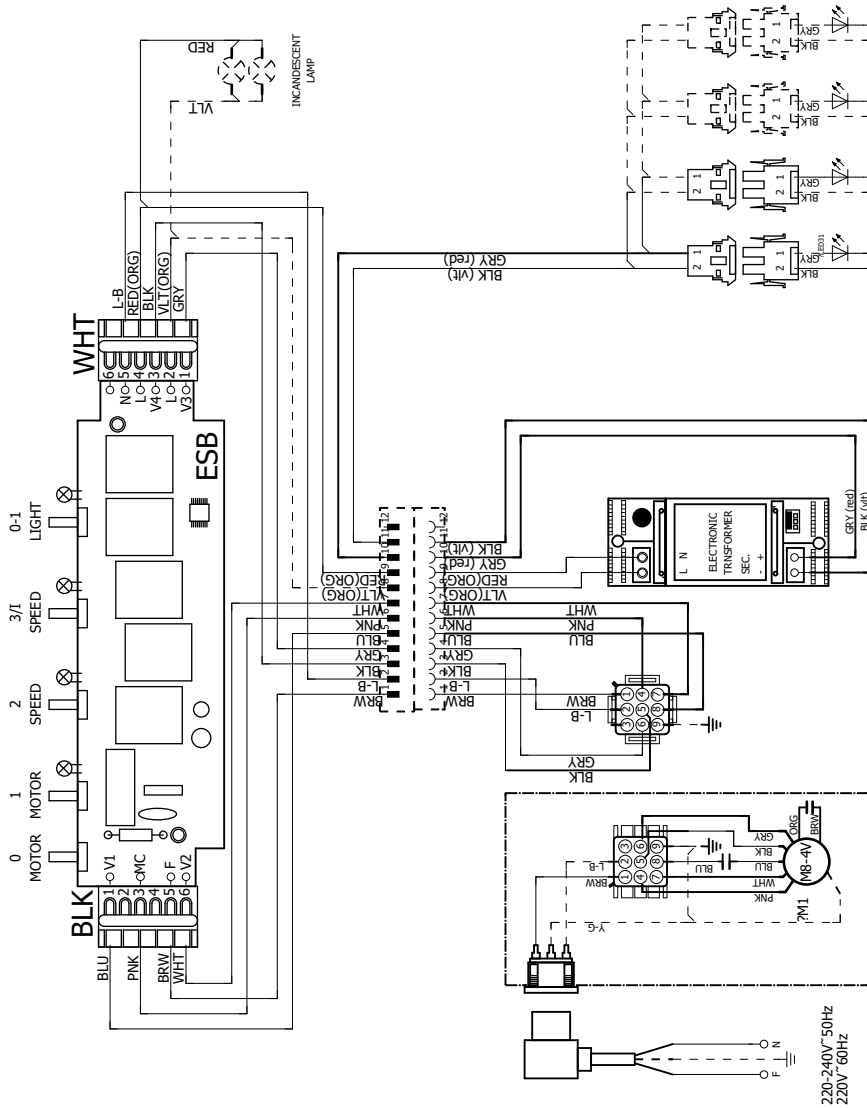

- I** Schema Elettrico
- GB** Electric Diagram
- F** Schéma Electrique
- D** Schema Elektrisch
- PL** Schemat Elektryczny

- NL** Schema Electrisch
- E** Esquema Eléctrico
- PT** Esquema Eléctrico
- TR** Elektrik Şeması

SE_991.0700.352 - 230316 - D00009279_00

- I** Schema Elettrico
- GB** Electric Diagram
- F** Schéma Electrique
- D** Schema Elektrisch
- PL** Schemat Elektryczny

- NL** Schema Electrisch
- E** Esquema Eléctrico
- PT** Esquema Eléctrico
- TR** Elektrik Şeması