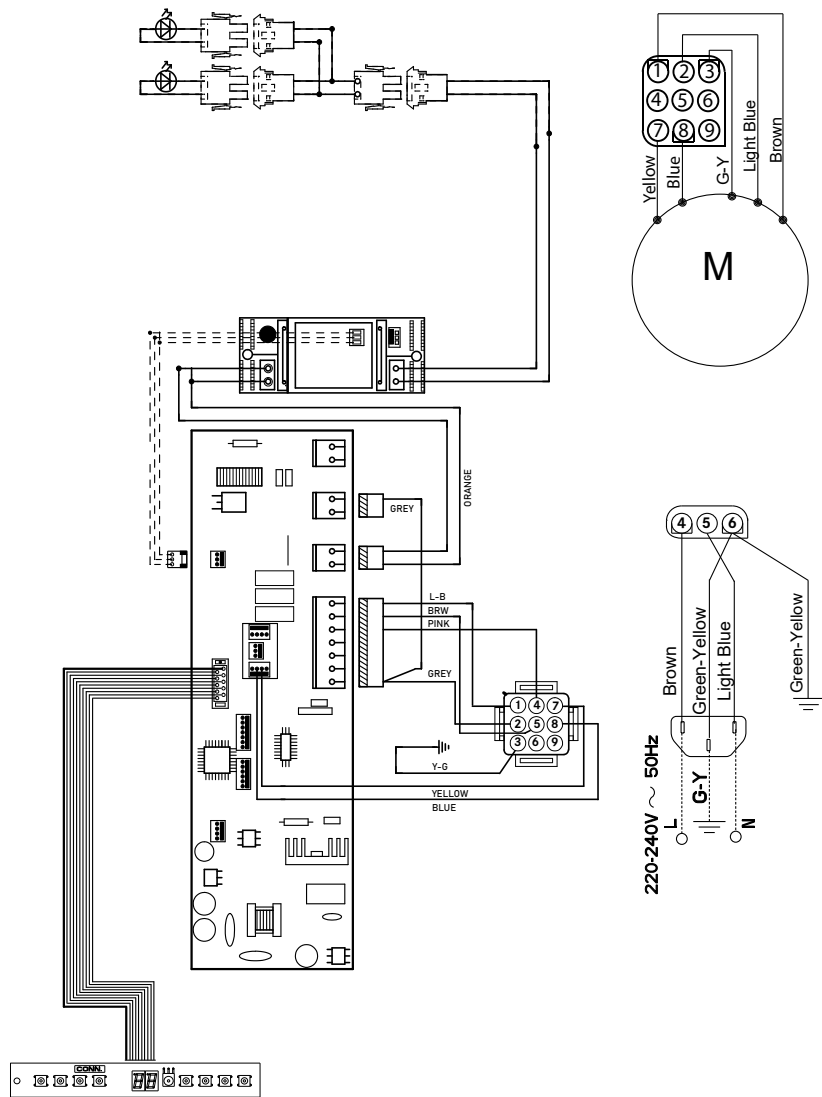

I Schema Elettrico
GB Electric Diagram
F Schéma Electrique
D Schema Elektrisch
PL Schemat Elektryczny

NL Schema Electrisch
E Esquema Eléctrico
PT Esquema Eléctrico
TR Elektrik Şeması

SE_991.0701.624 - 230420 - D00009303_00