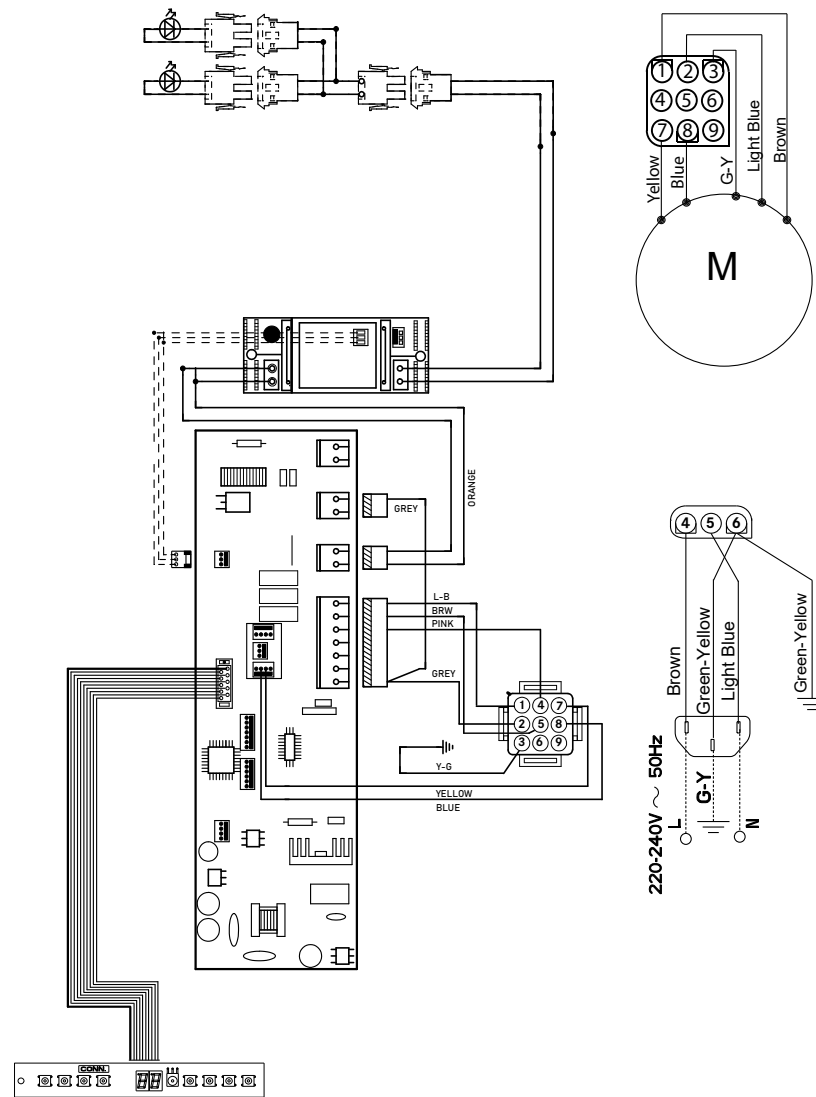

I Schema Elettrico
GB Electric Diagram
F Schéma Electrique
D Schema Elektrisch
PL Schemat Elektryczny

NL Schema Electrisch
E Esquema Eléctrico
PT Esquema Eléctrico
TR Elektrik Şeması

SE_991.0701.624 - 230420 - D00009303_00