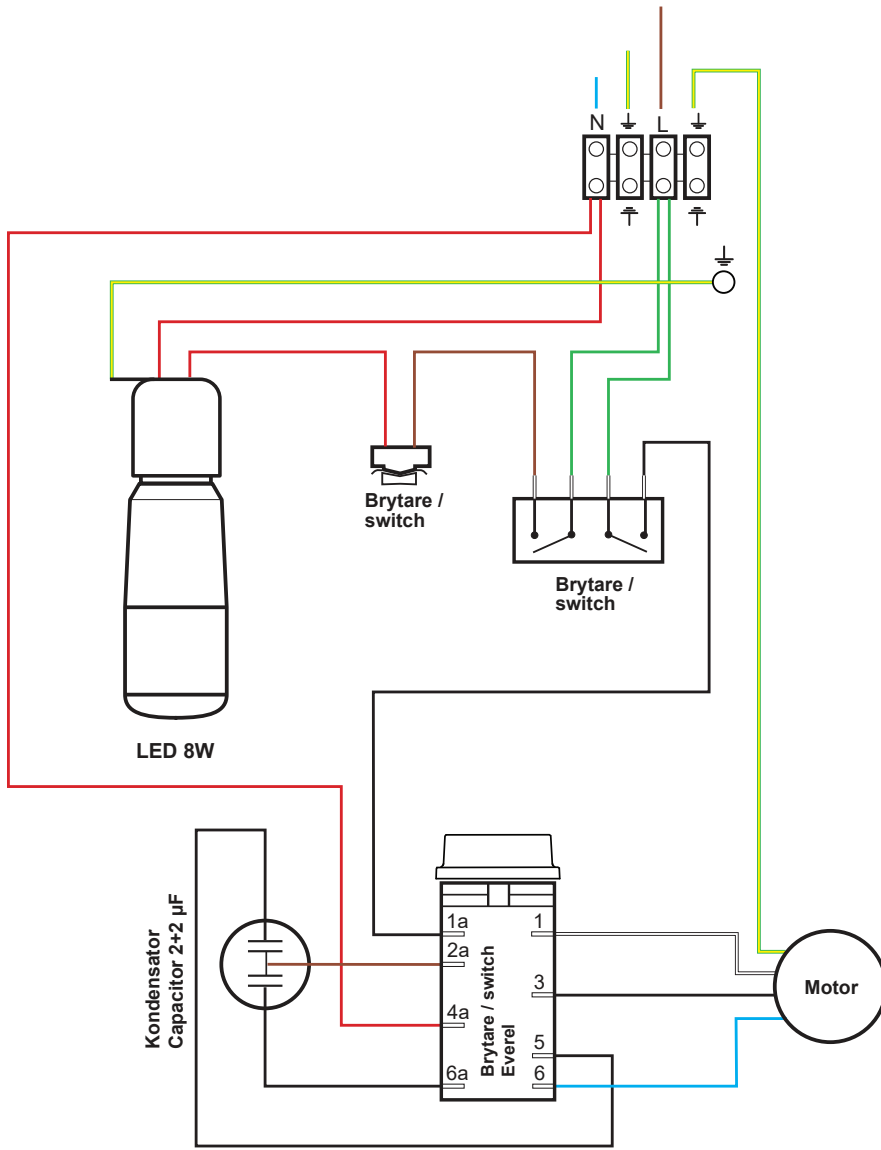

SE_991.0695.629 - 230922 - D000000009136_01

- IT** Schema Elettrico
- GB** Electric Diagram
- FR** Schéma Electrique
- DE** Schema Elektrisch
- PL** Schemat Elektryczny
- NL** Schema Electrisch
- ES** Esquema Eléctrico
- PT** Esquema Eléctrico
- TR** Elektrik Şemasi
- SE** Kopplingschema