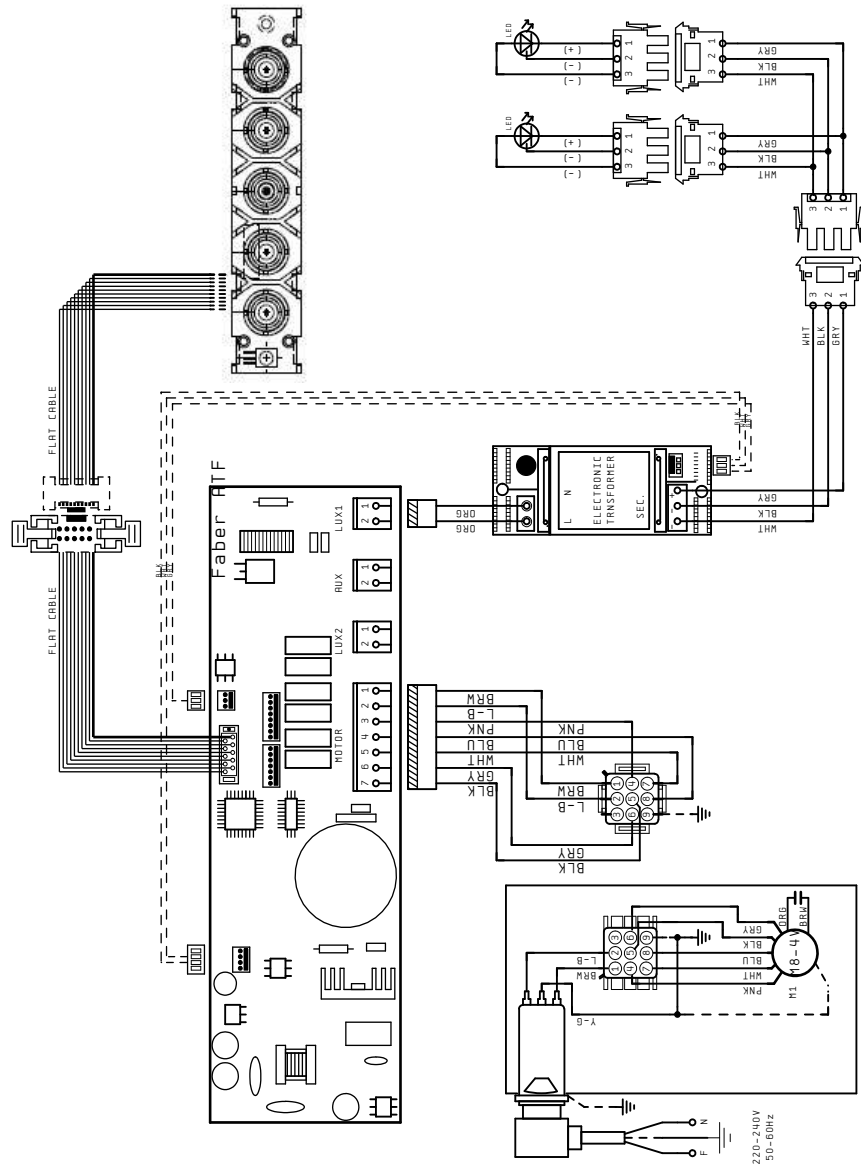

I Schema Elettrico
GB Electric Diagram
F Schéma Electrique
D Schema Elektrisch
PL Schemat elektryczny

NL Schema Electrisch
E Esquema Eléctrico
PT Esquema Eléctrico
TR Elektrik Şeması

991.0554.086 H90-536 - 181128 - D000000005472_00