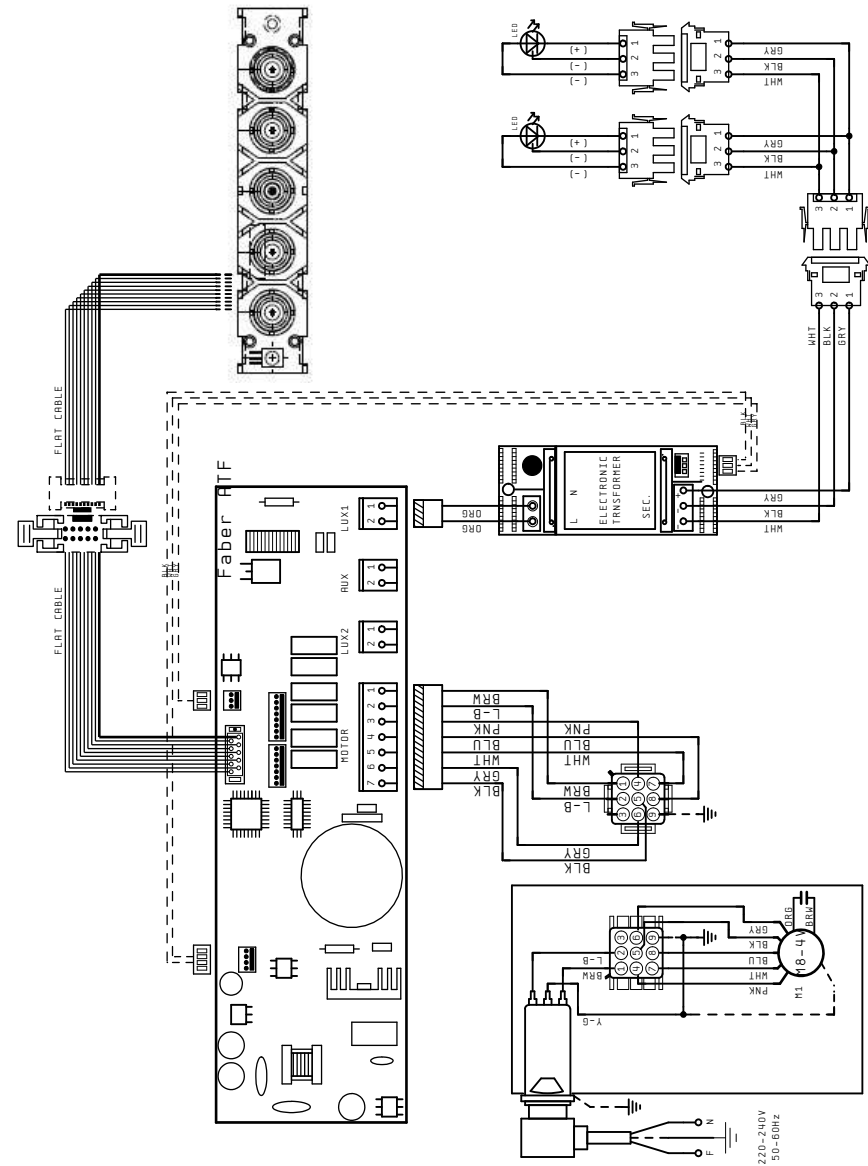

I Schema Elettrico
GB Electric Diagram
F Schéma Electrique
D Schema Elektrisch
PL Schemat elektryczny

NL Schema Electrisch
E Esquema Eléctrico
PT Esquema Eléctrico
TR Elektrik Şeması

991.0554.086 H90-536 - 181128 - D000000005472_00