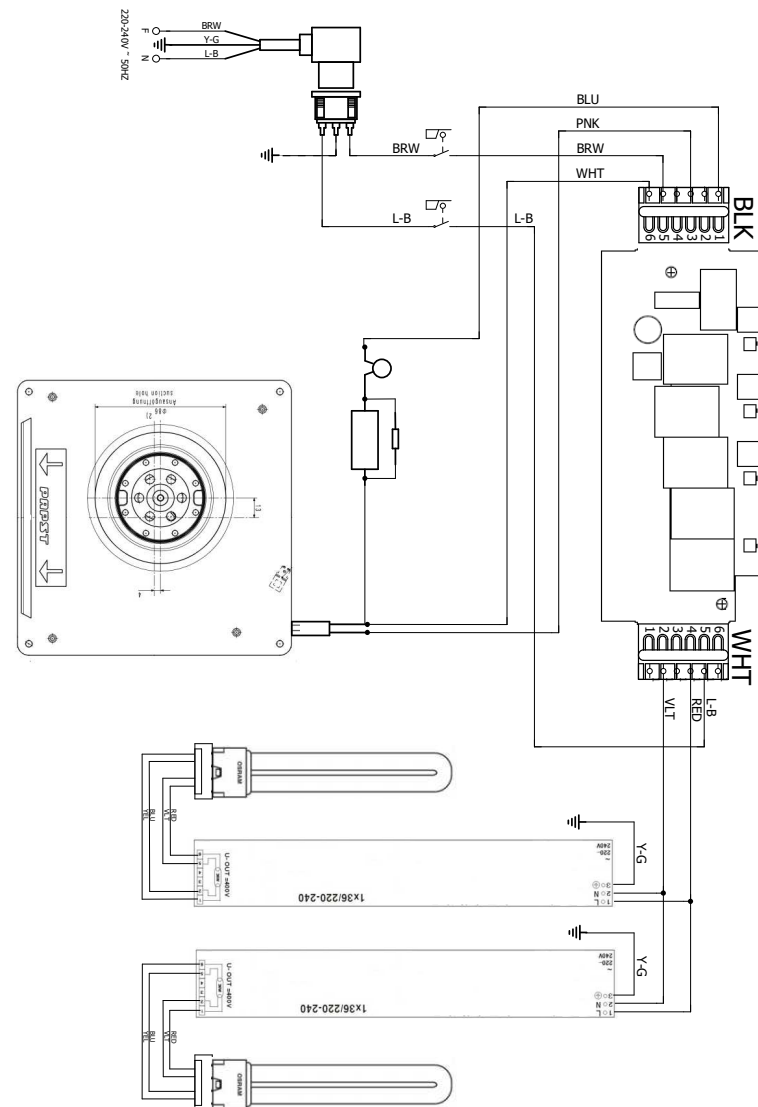

I Schema Elettrico
GB Electric Diagram
F Schéma Electrique
D Schema Elektrisch
PL Schemat Elektryczny

NL Schema Electrisch
E Esquema Eléctrico
PT Esquema Eléctrico
TR Elektrik Şeması

SE_991.0658.571 - 210728 - D00008053_00 - H90_976