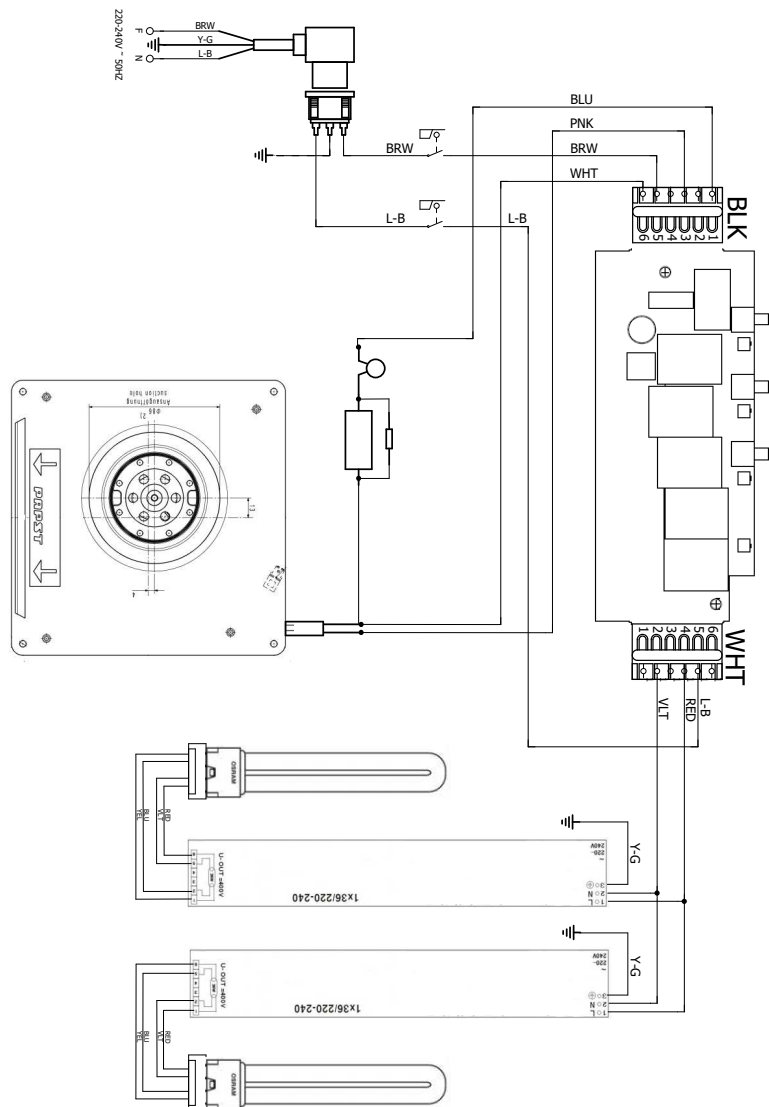

I Schema Elettrico
GB Electric Diagram
F Schéma Electrique
D Schema Elektrisch
PL Schemat Elektryczny

NL Schema Electrisch
E Esquema Eléctrico
PT Esquema Eléctrico
TR Elektrik Şeması

SE_991.0658.571 - 210728 - D00008053_00 - H90_976