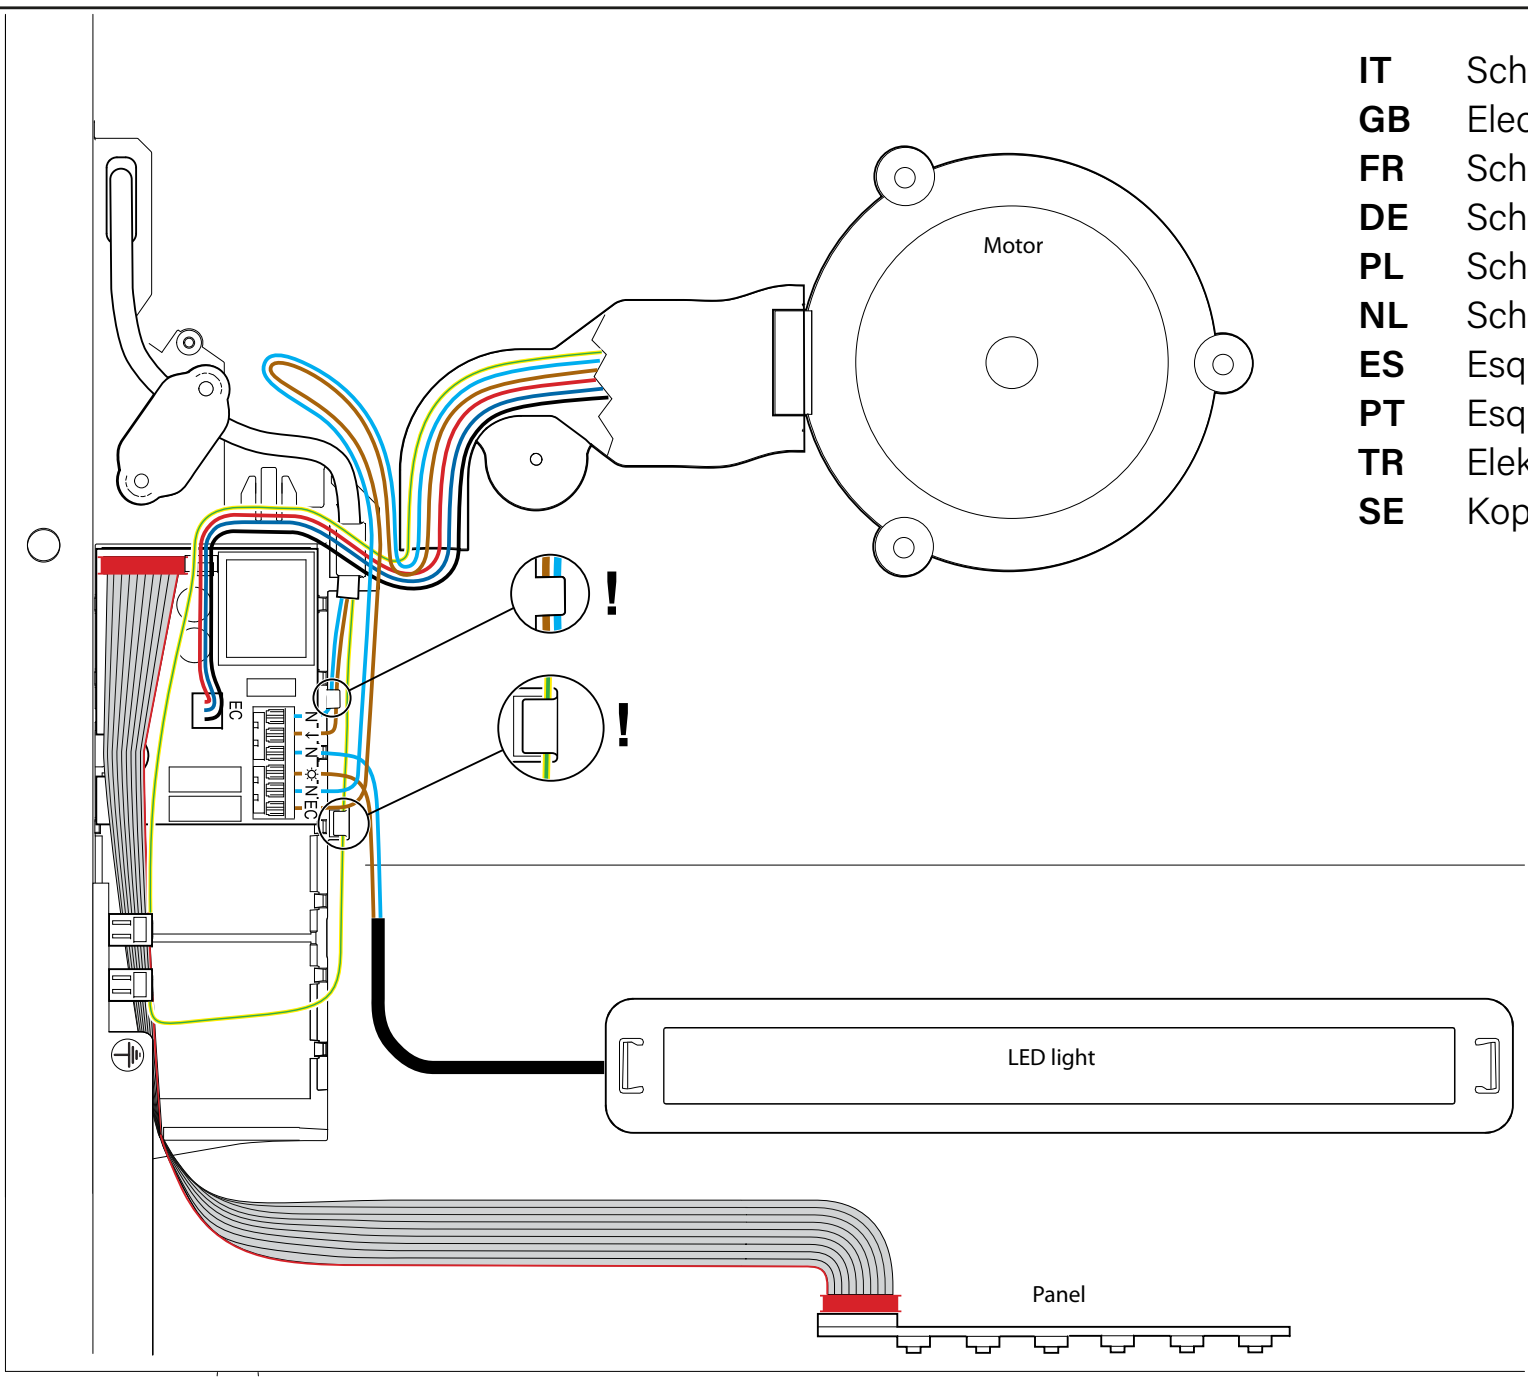

- IT** Schema Elettrico
- GB** Electric Diagram
- FR** Schéma Electrique
- DE** Schema Elektrisch
- PL** Schemat Elektryczny
- NL** Schema Electrisch
- ES** Esquema Eléctrico
- PT** Esquema Eléctrico
- TR** Elektrik Şemasi
- SE** Kopplingschema

SE\_991.0674.918 - 210215 - D000000008441\_01