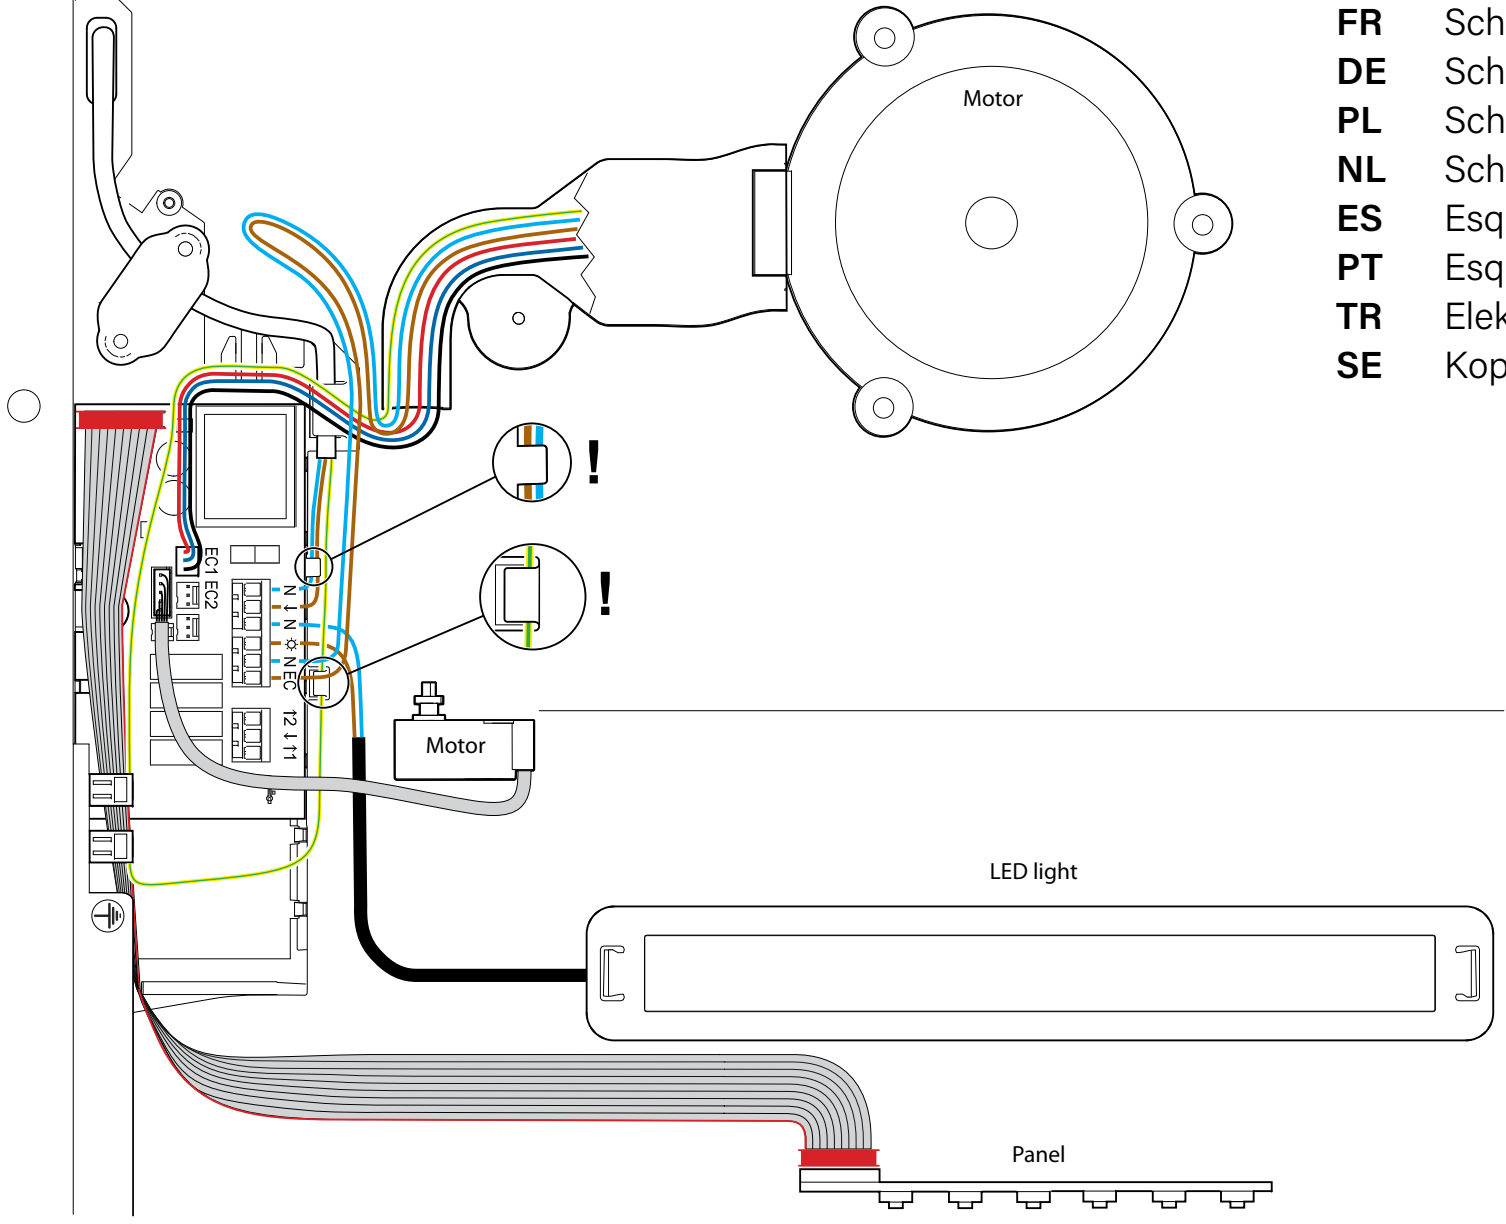

SE\_991.0674.920 - 210215 - D000000008443\_01

- IT** Schema Elettrico
- GB** Electric Diagram
- FR** Schéma Electrique
- DE** Schema Elektrisch
- PL** Schemat Elektryczny
- NL** Schema Electrisch
- ES** Esquema Eléctrico
- PT** Esquema Eléctrico
- TR** Elektrik Şemasi
- SE** Kopplingschema