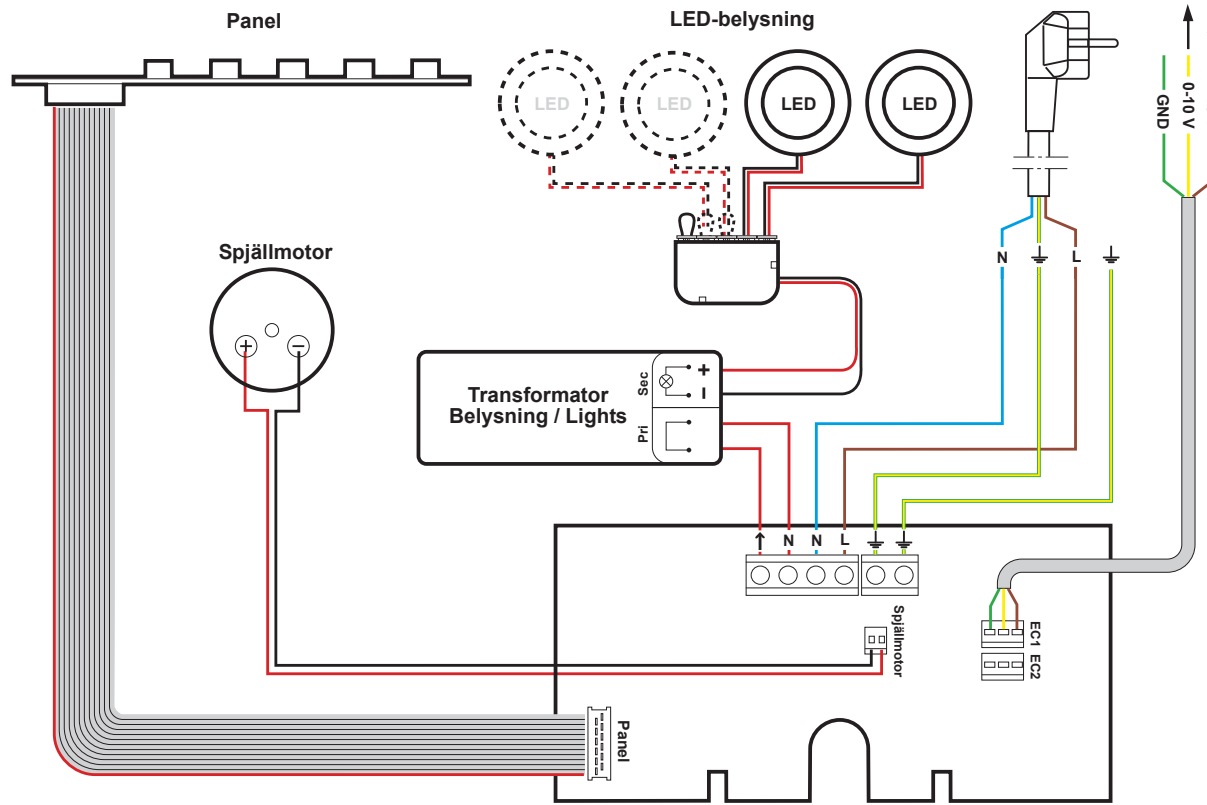

SE_991.0676.491 - 180219 - D000000008534_01

- IT Schema Elettrico
- GB Electric Diagram
- FR Schéma Electrique
- DE Schema Elektrisch
- PL Schemat Elektryczny
- NL Schema Electricch
- ES Esquema Eléctrico
- PT Esquema Eléctrico
- TR Elektrik Şemasi
- SE Kopplingschema