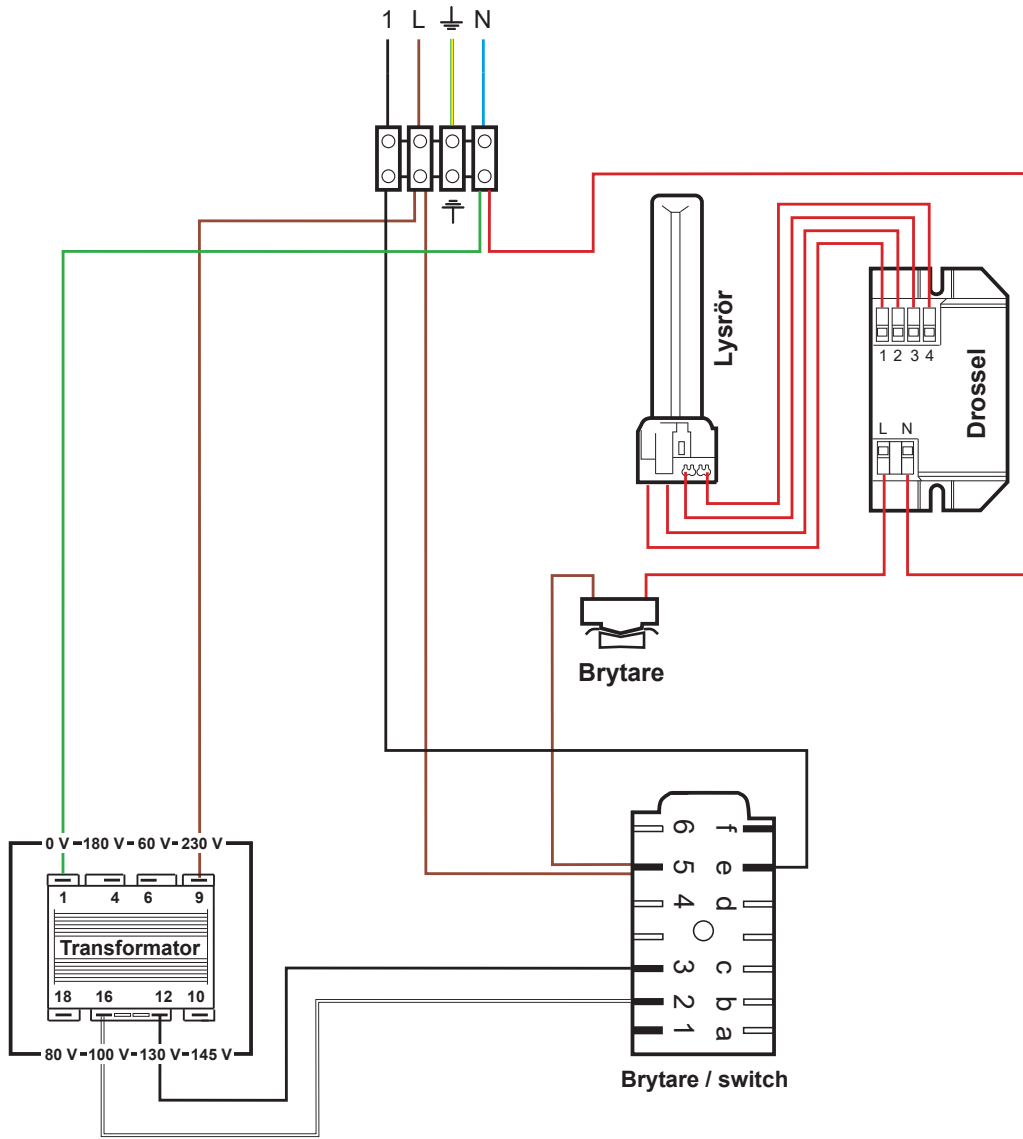

SE\_991.0676.483 - 180903 - D000000008526\_01

- IT Schema Elettrico
- GB Electric Diagram
- FR Schéma Electrique
- DE Schema Elektrisch
- PL Schemat Elektryczny
- NL Schema Electrisch
- ES Esquema Eléctrico
- PT Esquema Eléctrico
- TR Elektrik Şemasi
- SE Kopplingschema