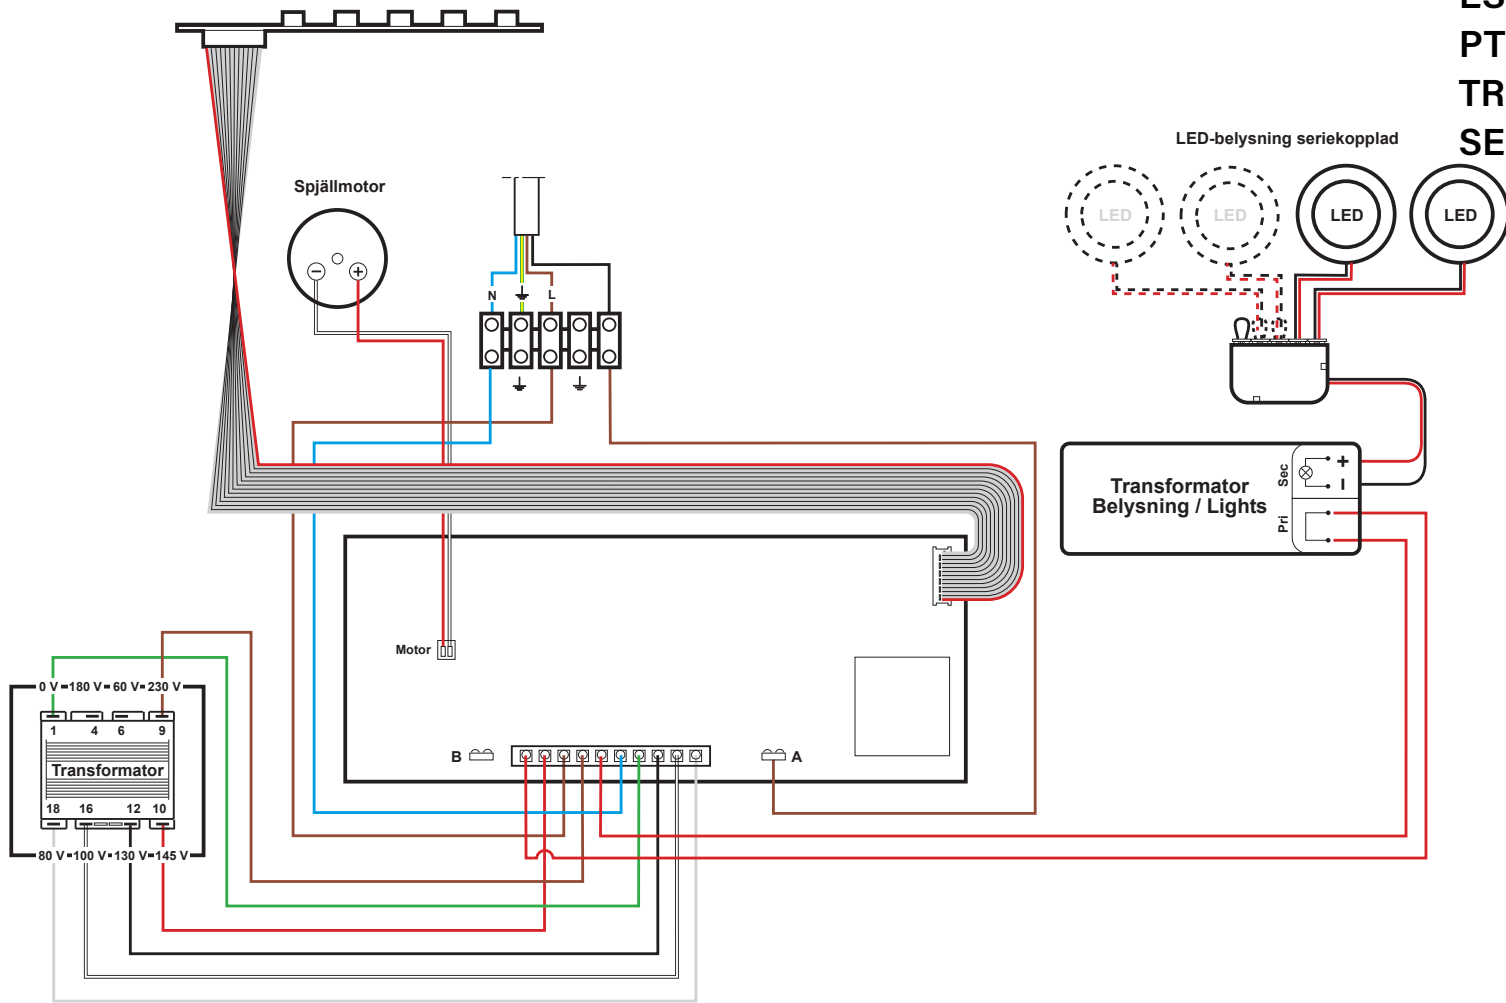

SE_991.0676.376 - 190403 - D000000008490_01

- IT Schema Elettrico
- GB Electric Diagram
- FR Schéma Electrique
- DE Schema Elektrisch
- PL Schemat Elektryczny
- NL Schema Electrisch
- ES Esquema Eléctrico
- PT Esquema Eléctrico
- TR Elektrik Şemasi
- SE Kopplingschema