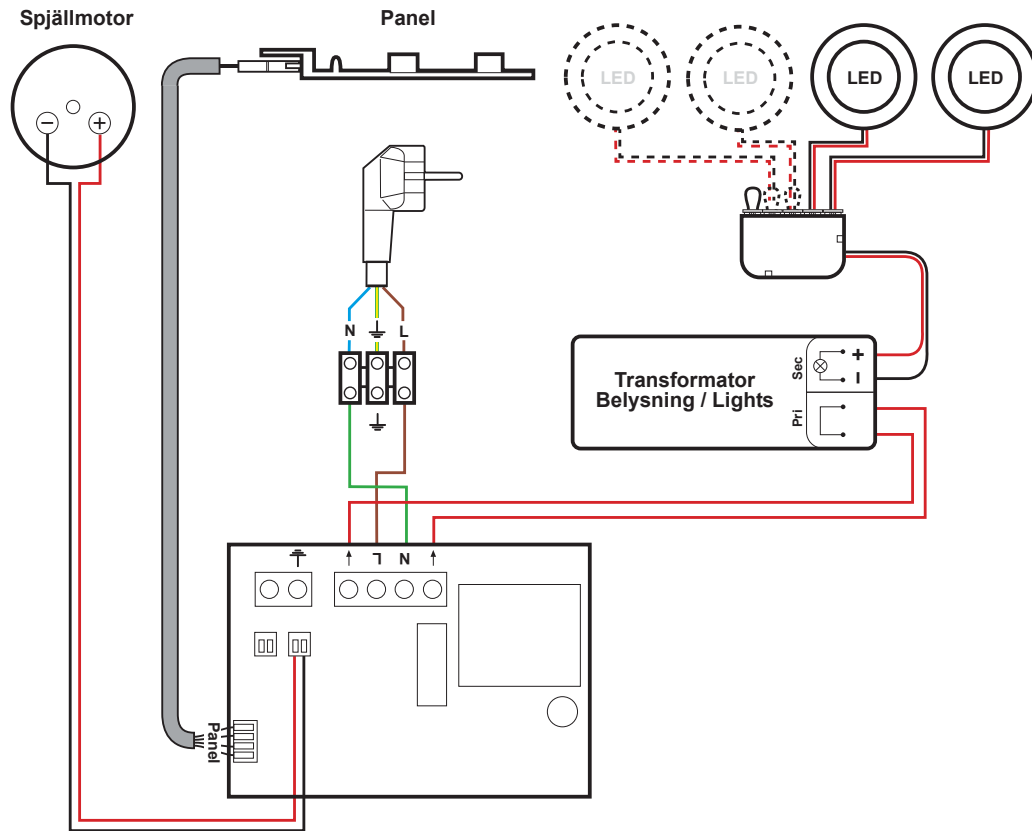

SE\_991.0676.490 - 180830 - D000000008533\_01

- IT Schema Elettrico
- GB Electric Diagram
- FR Schéma Electrique
- DE Schema Elektrisch
- PL Schemat Elektryczny
- NL Schema Electrisch
- ES Esquema Eléctrico
- PT Esquema Eléctrico
- TR Elektrik Şemasi
- SE Kopplingschema