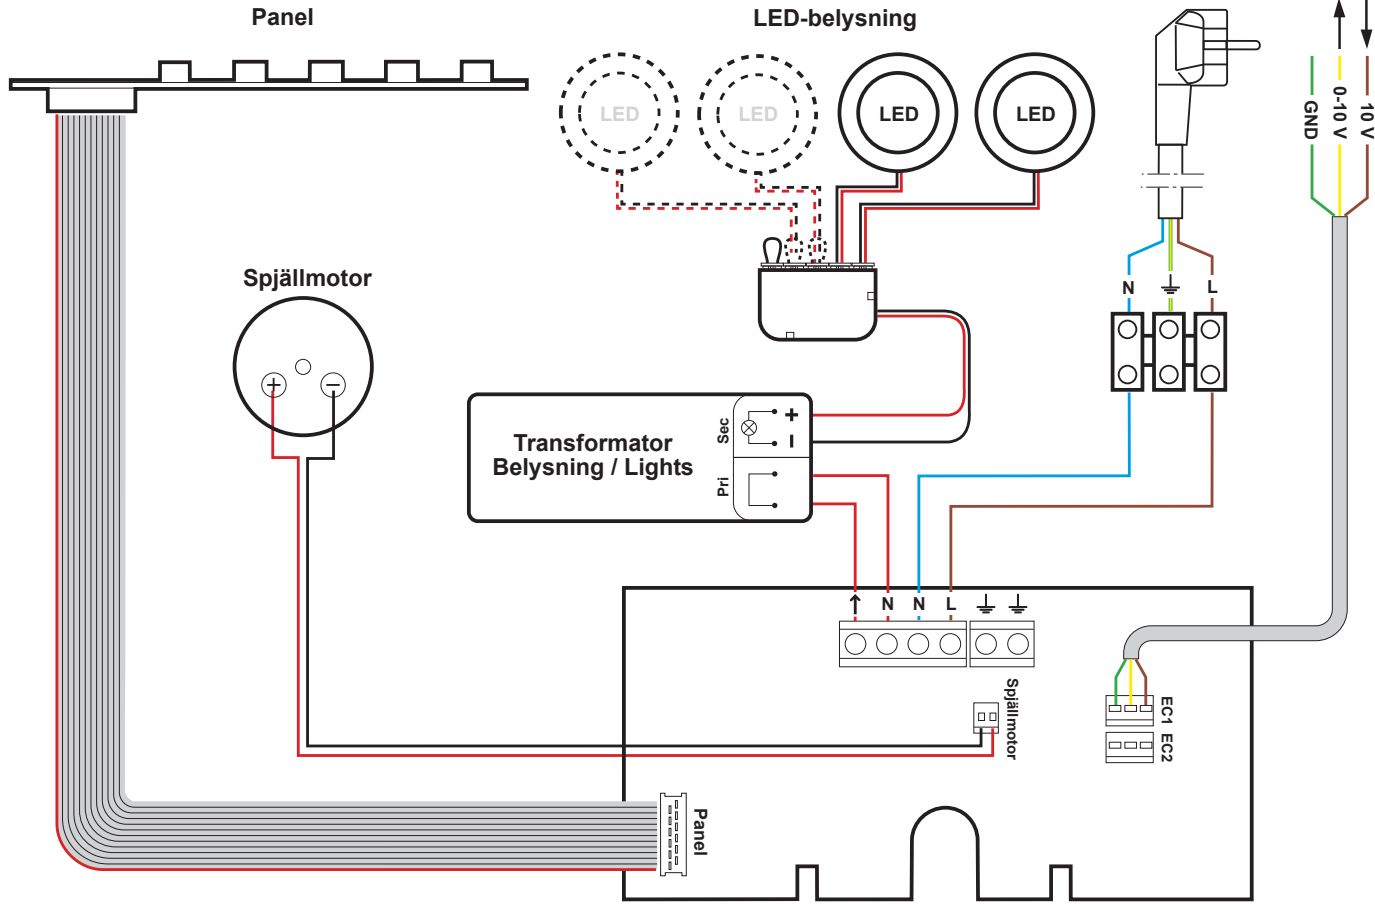

SE_991.0676.492 - 180219 - D000000008535_01

- IT Schema Elettrico
- GB Electric Diagram
- FR Schéma Electrique
- DE Schema Elektrisch
- PL Schemat Elektryczny
- NL Schema Electrisch
- ES Esquema Eléctrico
- PT Esquema Eléctrico
- TR Elektrik Şemasi
- SE Kopplingschema