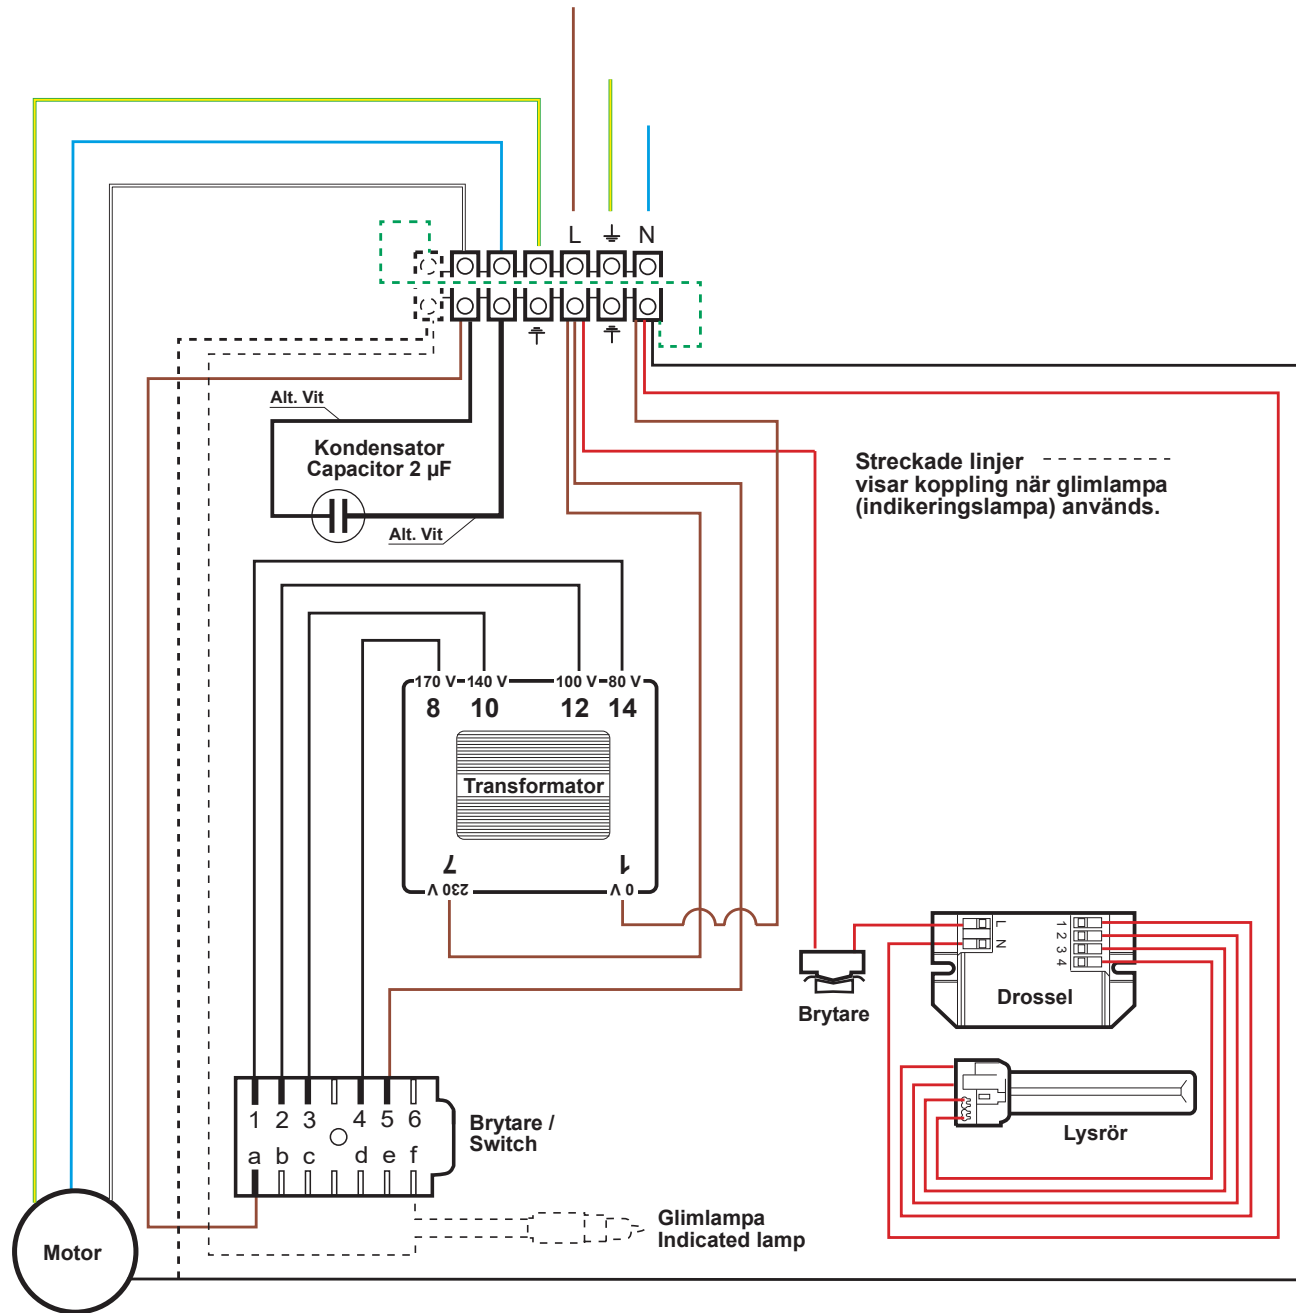

SE\_991.0676.380 - 180919 - D000000008494\_01

- IT Schema Elettrico
- GB Electric Diagram
- FR Schéma Electrique
- DE Schema Elektrisch
- PL Schemat Elektryczny
- NL Schema Electrisch
- ES Esquema Eléctrico
- PT Esquema Eléctrico
- TR Elektrik Şemasi
- SE Kopplingschema