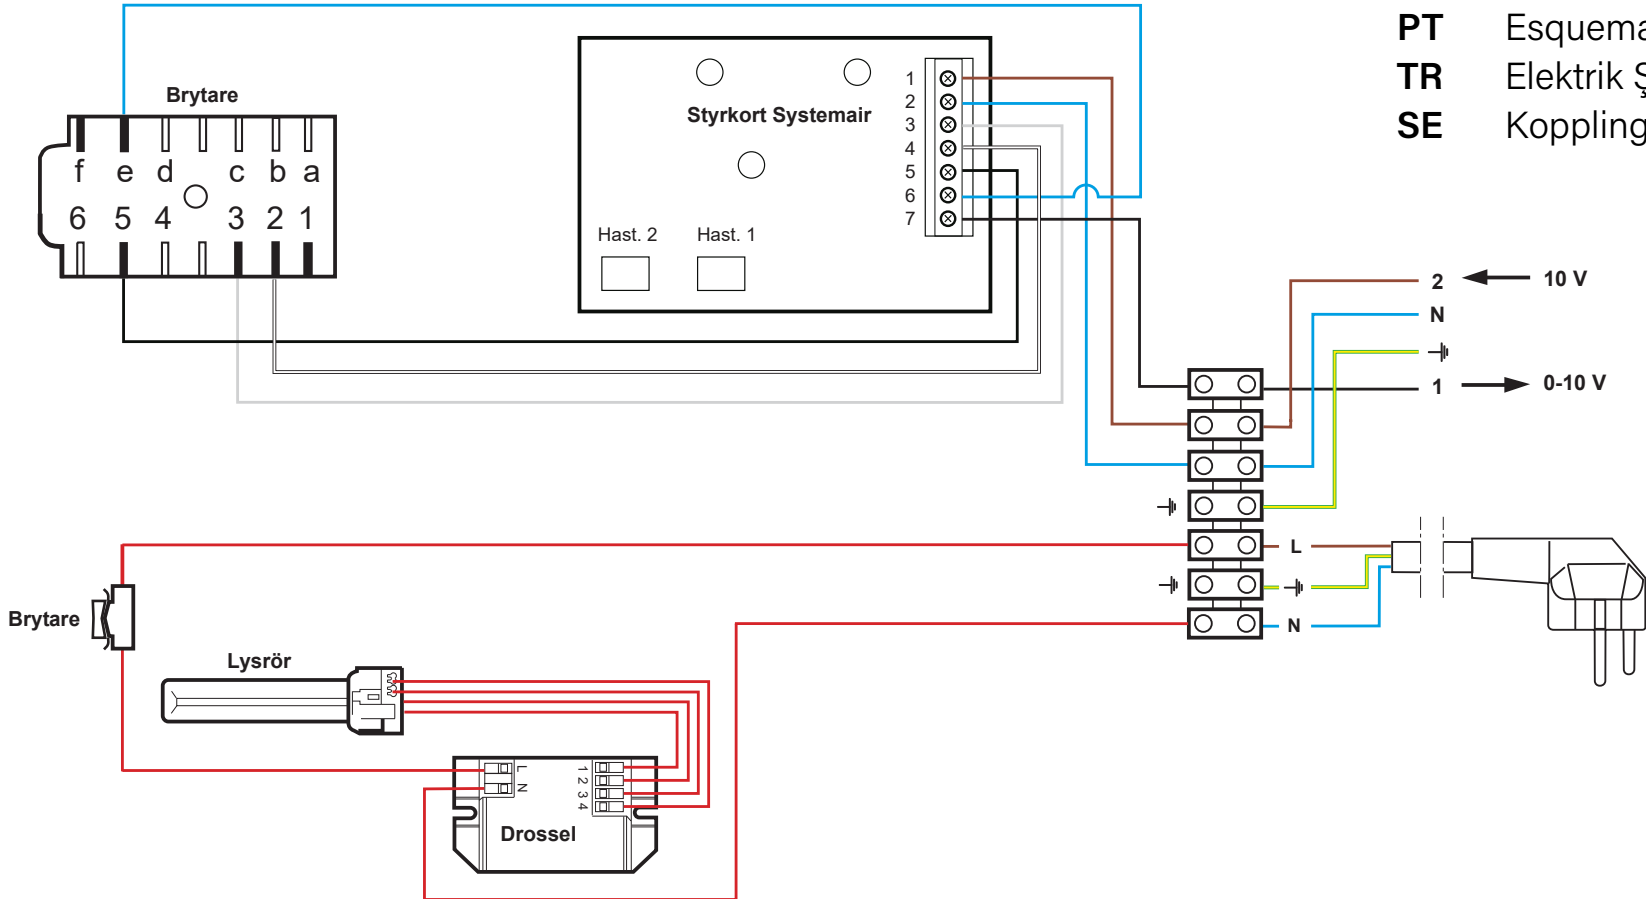

Hastighet	Spänning
1	2V
2	5V
3	10V

- IT Schema Elettrico
- GB Electric Diagram
- FR Schéma Electrique
- DE Schema Elektrisch
- PL Schemat Elektryczny
- NL Schema Electrisch
- ES Esquema Eléctrico
- PT Esquema Eléctrico
- TR Elektrik Şemasi
- SE Kopplingschema