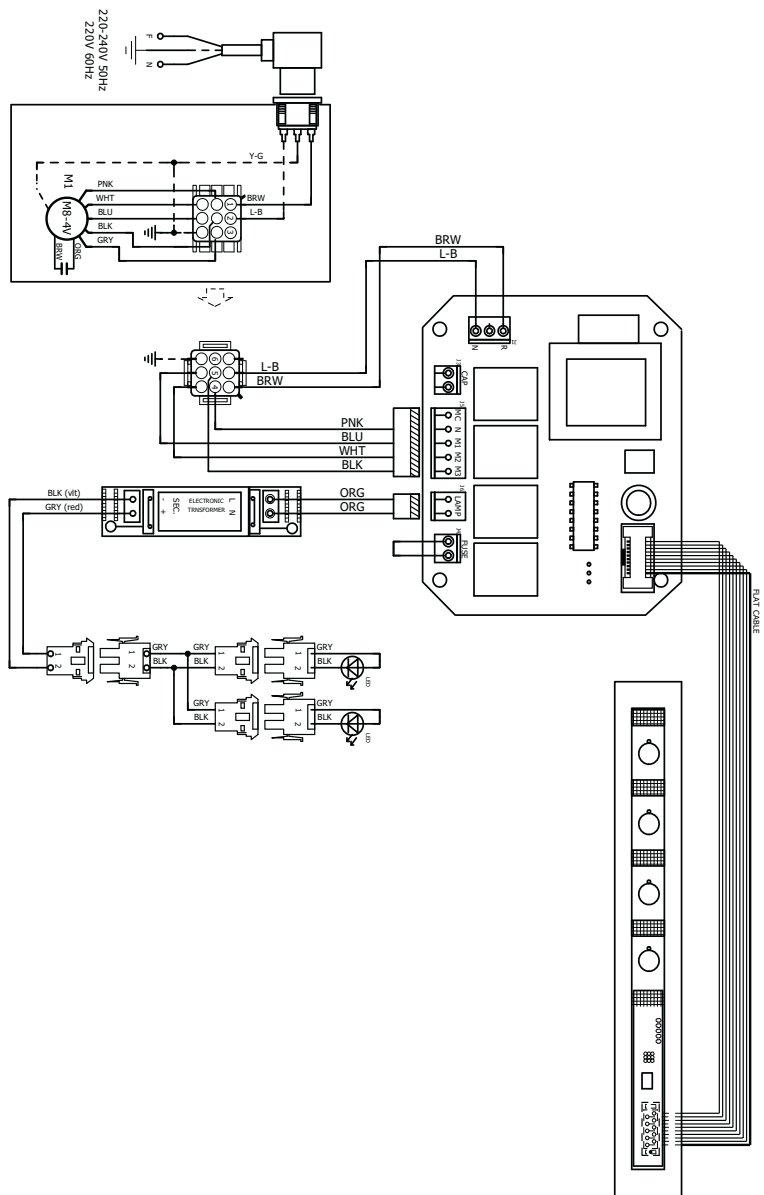

UP TO SERIAL NUMBER IH18J

- | | | | |
|-----------|-------------------|-----------|-------------------|
| I | Schema Elettrico | NL | Schema Elektrisch |
| GB | Electric Diagram | E | Esquema Eléctrico |
| F | Schéma Electrique | PT | Esquema Eléctrico |
| D | Schema Elektrisch | TR | Elektrik Şeması |

991.0363.209 H90_263 r1

- | | | | |
|-----------|-------------------|-----------|-------------------|
| I | Schema Elettrico | NL | Schema Elektrisch |
| GB | Electric Diagram | E | Esquema Eléctrico |
| F | Schéma Electrique | PT | Esquema Eléctrico |
| D | Schema Elektrisch | TR | Elektrik Şeması |

991.0363.209 H90_263 r1

FROM SERIAL NUMBER IH18K

- | | | | |
|-----------|---------------------|-----------|-------------------|
| I | Schema Elettrico | NL | Schema Elektrisch |
| GB | Electric Diagram | E | Esquema Eléctrico |
| F | Schéma Electrique | PT | Esquema Eléctrico |
| D | Schema Elektrisch | TR | Elektrik Şeması |
| PL | Schemat elektryczny | | |