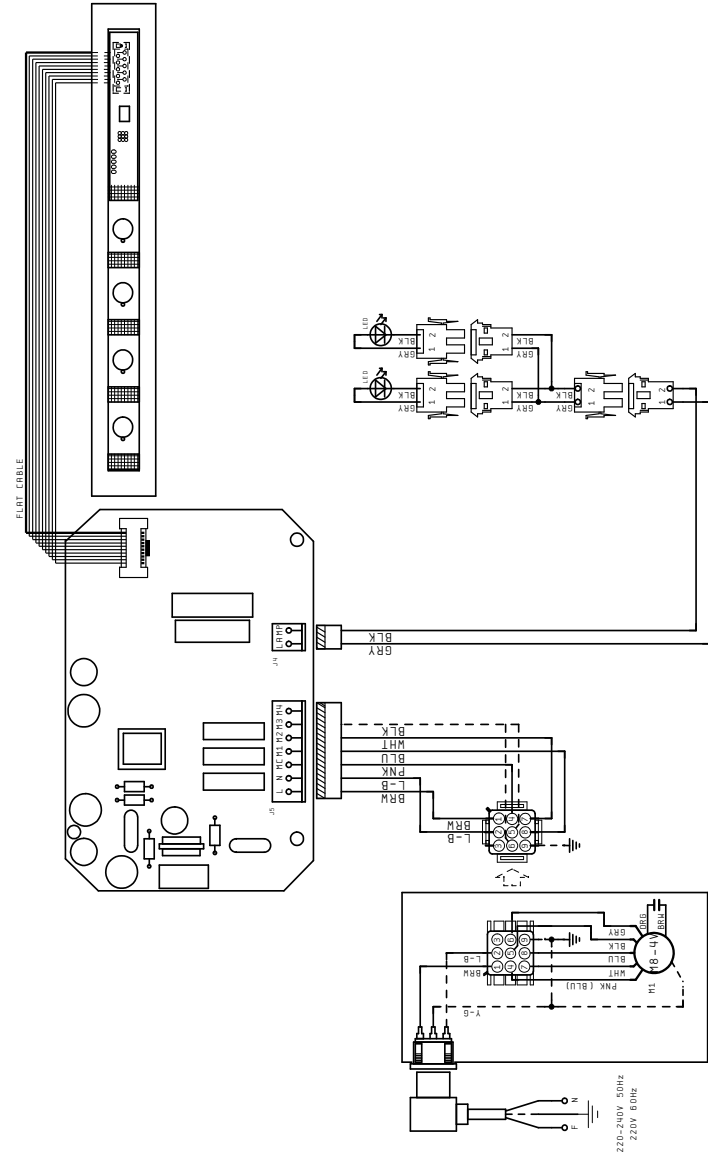

UP TO SERIAL NUMBER IH18J

- | | | | |
|-----------|-------------------|-----------|-------------------|
| I | Schema Elettrico | NL | Schema Elektrisch |
| GB | Electric Diagram | E | Esquema Eléctrico |
| F | Schéma Electrique | PT | Esquema Eléctrico |
| D | Schema Elektrisch | TR | Elektrik Şeması |

991.0363.209 H90_263 r1

- | | | | |
|-----------|-------------------|-----------|-------------------|
| I | Schema Elettrico | NL | Schema Elektrisch |
| GB | Electric Diagram | E | Esquema Eléctrico |
| F | Schéma Electrique | PT | Esquema Eléctrico |
| D | Schema Elektrisch | TR | Elektrik Şeması |

991.0363.209 H90_263 r1

FROM SERIAL NUMBER IH18K

- | | | | |
|-----------|---------------------|-----------|-------------------|
| I | Schema Elettrico | NL | Schema Elektrisch |
| GB | Electric Diagram | E | Esquema Eléctrico |
| F | Schéma Electrique | PT | Esquema Eléctrico |
| D | Schema Elektrisch | TR | Elektrik Şeması |
| PL | Schemat elektryczny | | |

SE_991.0557.046 - 181130 - H90_541 r1 - D0005310_01

- | | | | |
|-----------|---------------------|-----------|-------------------|
| I | Schema Elettrico | NL | Schema Elektrisch |
| GB | Electric Diagram | E | Esquema Eléctrico |
| F | Schéma Electrique | PT | Esquema Eléctrico |
| D | Schema Elektrisch | TR | Elektrik Şeması |
| PL | Schemat elektryczny | | |