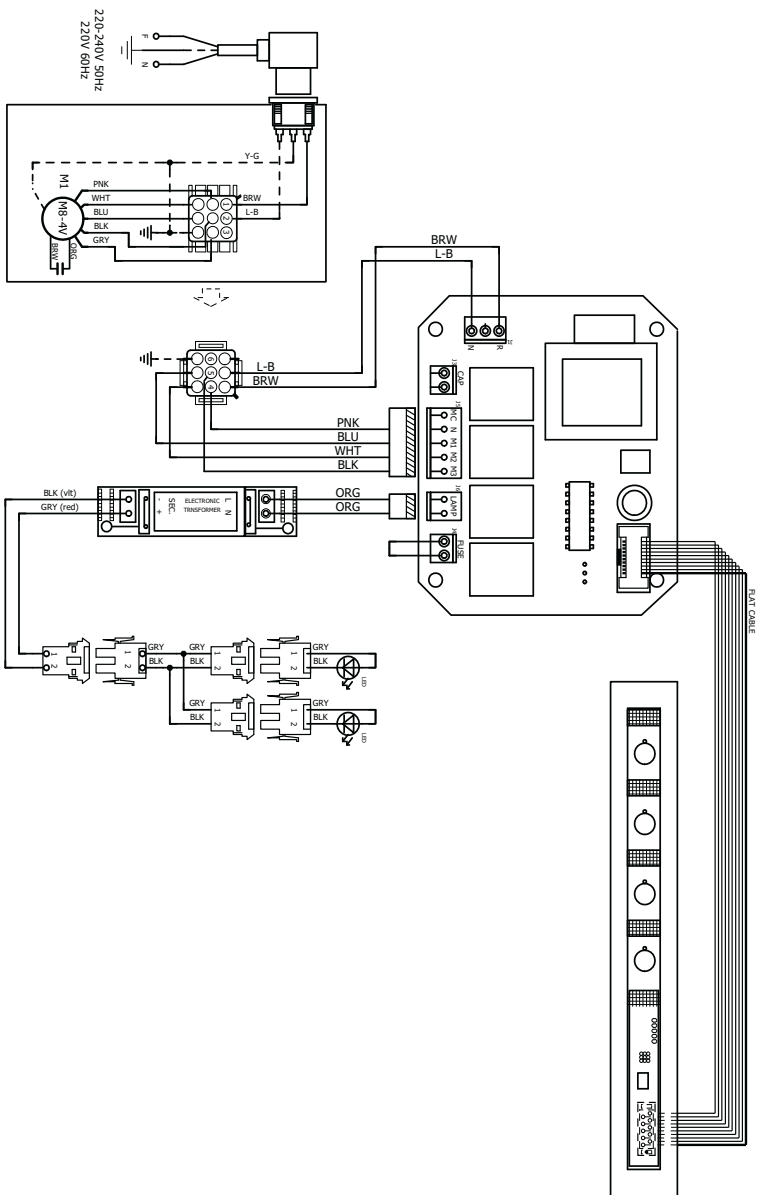

UP TO SERIAL NUMBER IH18J

- | | | | |
|-----------|-------------------|-----------|-------------------|
| I | Schema Elettrico | NL | Schema Elektrisch |
| GB | Electric Diagram | E | Esquema Eléctrico |
| F | Schéma Electrique | PT | Esquema Eléctrico |
| D | Schema Elektrisch | TR | Elektrik Şeması |

991.0363.209 H90_263 r1

- | | | | |
|-----------|-------------------|-----------|-------------------|
| I | Schema Elettrico | NL | Schema Elektrisch |
| GB | Electric Diagram | E | Esquema Eléctrico |
| F | Schéma Electrique | PT | Esquema Eléctrico |
| D | Schema Elektrisch | TR | Elektrik Şeması |

991.0363.209 H90_263 r1

FROM SERIAL NUMBER IH18K

- | | | | |
|-----------|---------------------|-----------|-------------------|
| I | Schema Elettrico | NL | Schema Elektrisch |
| GB | Electric Diagram | E | Esquema Eléctrico |
| F | Schéma Electrique | PT | Esquema Eléctrico |
| D | Schema Elektrisch | TR | Elektrik Şeması |
| PL | Schemat elektryczny | | |