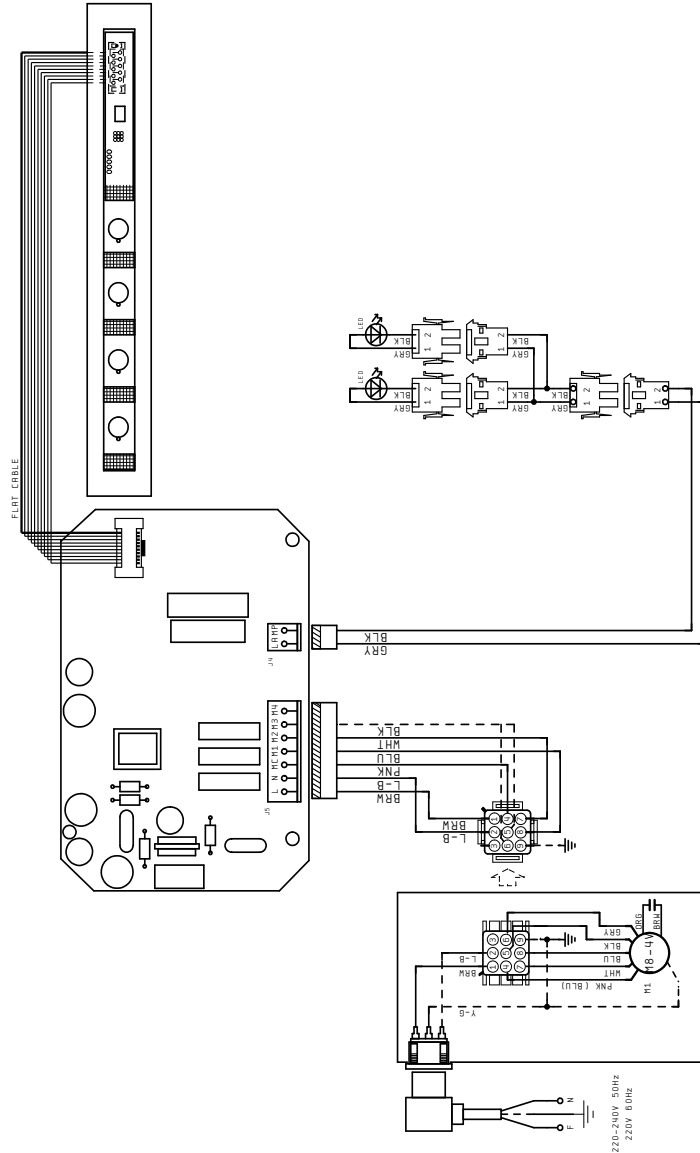

UP TO SERIAL NUMBER IH18J

- | | | | |
|-----------|-------------------|-----------|-------------------|
| I | Schema Elettrico | NL | Schema Elektrisch |
| GB | Electric Diagram | E | Esquema Eléctrico |
| F | Schéma Electrique | PT | Esquema Eléctrico |
| D | Schema Elektrisch | TR | Elektrik Şeması |

991.0363.209 H90_263 r1

- | | | | |
|-----------|-------------------|-----------|-------------------|
| I | Schema Elettrico | NL | Schema Elektrisch |
| GB | Electric Diagram | E | Esquema Eléctrico |
| F | Schéma Electrique | PT | Esquema Eléctrico |
| D | Schema Elektrisch | TR | Elektrik Şeması |

991.0363.209 H90_263 r1

FROM SERIAL NUMBER IH18K

- | | | | |
|-----------|---------------------|-----------|-------------------|
| I | Schema Elettrico | NL | Schema Elektrisch |
| GB | Electric Diagram | E | Esquema Eléctrico |
| F | Schéma Electrique | PT | Esquema Eléctrico |
| D | Schema Elektrisch | TR | Elektrik Şeması |
| PL | Schemat elektryczny | | |