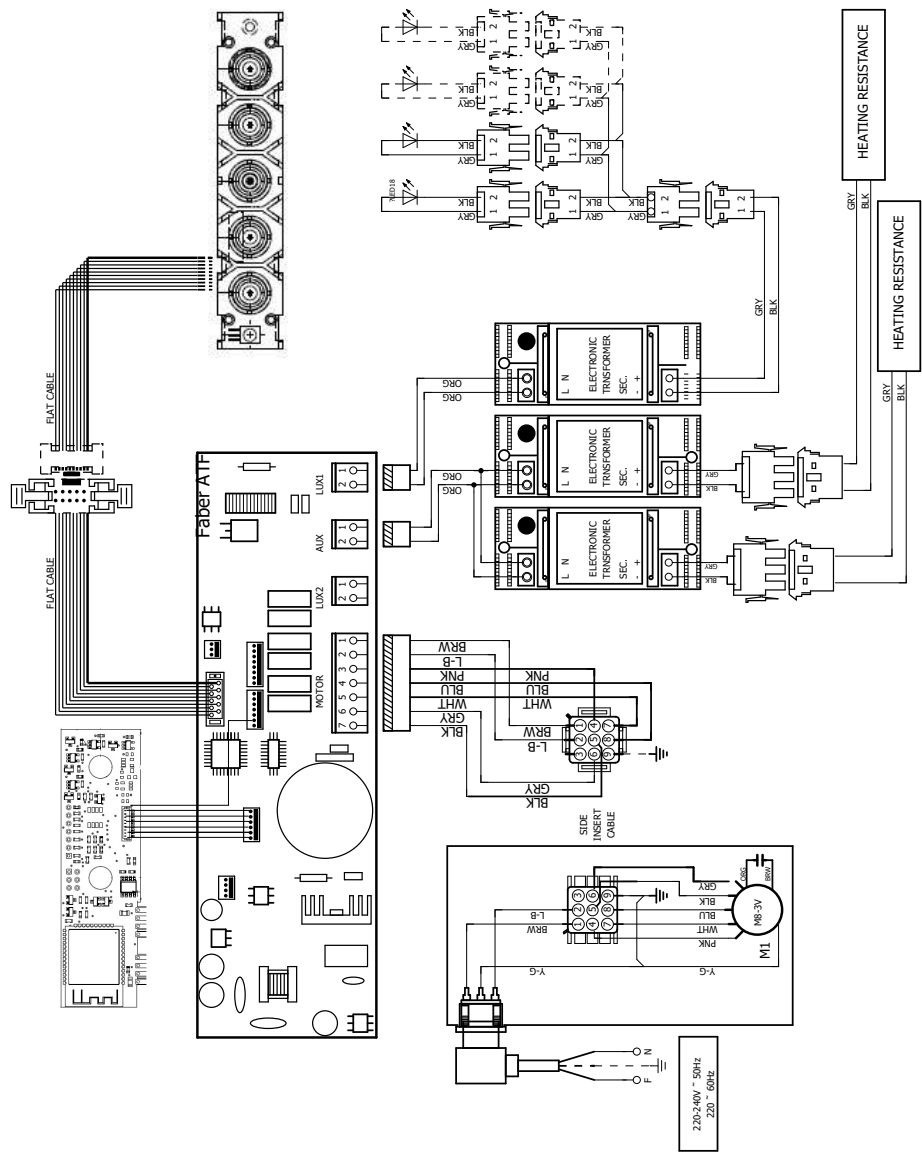

- I** Schema Elettrico
- GB** Electric Diagram
- F** Schéma Electrique
- D** Schema Elektrisch
- PL** Schemat Elektryczny

- NL** Schema Electrisch
- E** Esquema Eléctrico
- PT** Esquema Eléctrico
- TR** Elektrik Şeması

SE_991.0681.216 - 220523 - D00008727_00

- I** Schema Elettrico
- GB** Electric Diagram
- F** Schéma Electrique
- D** Schema Elektrisch
- PL** Schemat Elektryczny

- NL** Schema Electrisch
- E** Esquema Eléctrico
- PT** Esquema Eléctrico
- TR** Elektrik Şeması