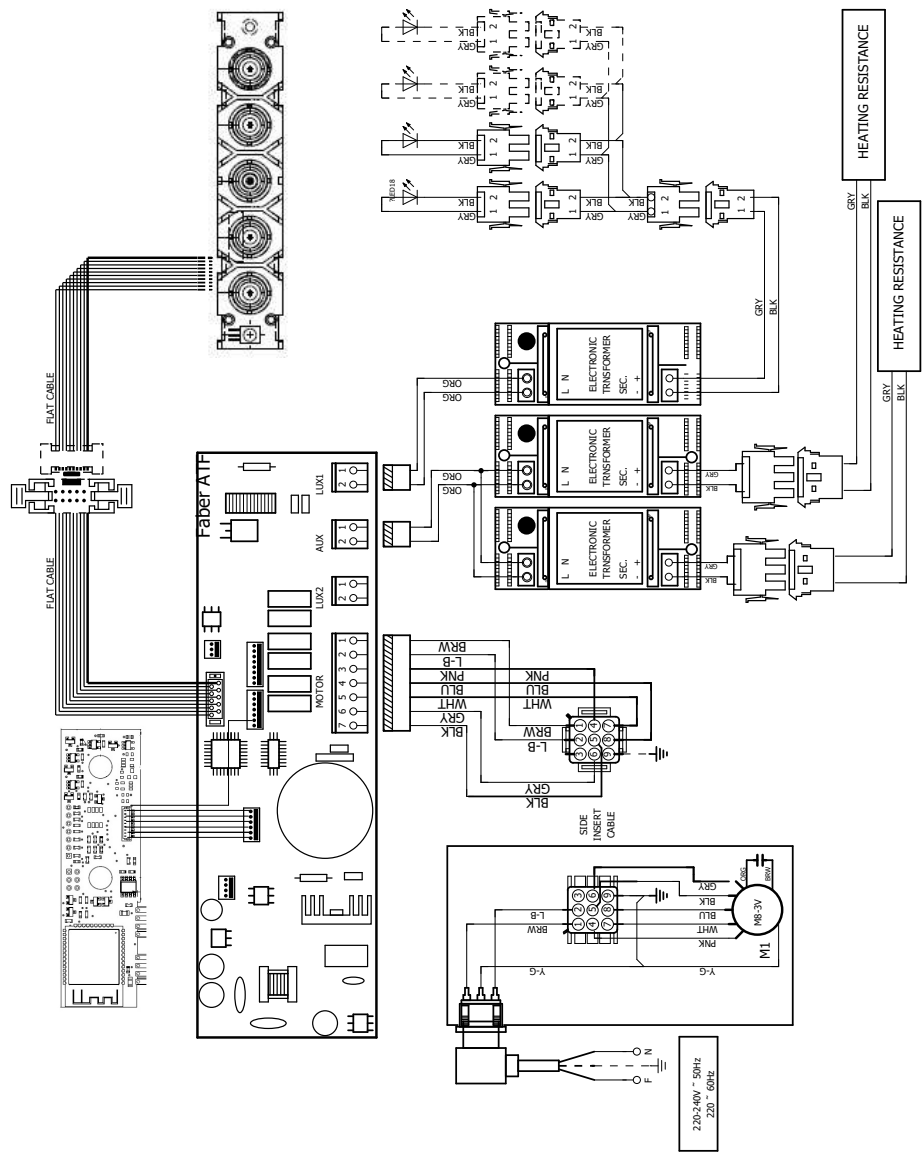

- I** Schema Elettrico
- GB** Electric Diagram
- F** Schéma Electrique
- D** Schema Elektrisch
- PL** Schemat Elektryczny

- NL** Schema Electrisch
- E** Esquema Eléctrico
- PT** Esquema Eléctrico
- TR** Elektrik Şeması

SE_991.0681.216 - 220523 - D00008727_00

- I** Schema Elettrico
- GB** Electric Diagram
- F** Schéma Electrique
- D** Schema Elektrisch
- PL** Schemat Elektryczny

- NL** Schema Electrisch
- E** Esquema Eléctrico
- PT** Esquema Eléctrico
- TR** Elektrik Şeması