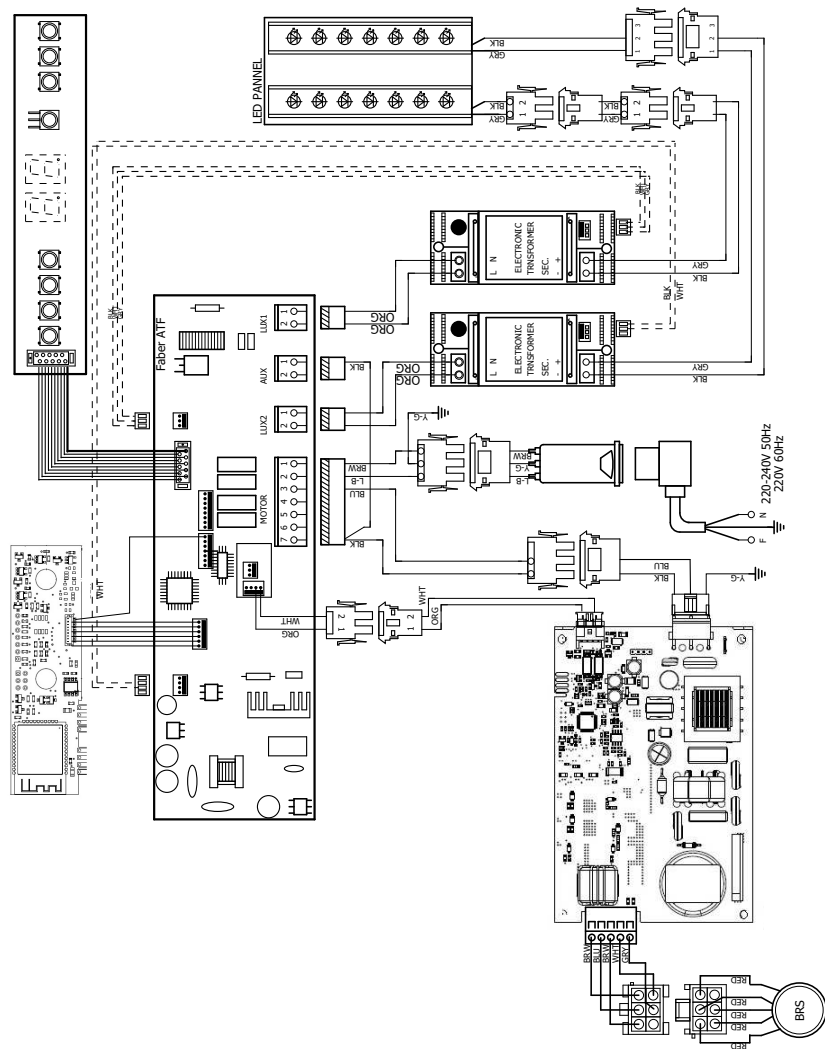

I Schema Elettrico
GB Electric Diagram
F Schéma Electrique
D Schema Elektrisch
PL Schemat Elektryczny

NL Schema Electrisch
E Esquema Eléctrico
PT Esquema Eléctrico
TR Elektrik Şeması

SE_991.0681.846 - 220208 - D00008857_01