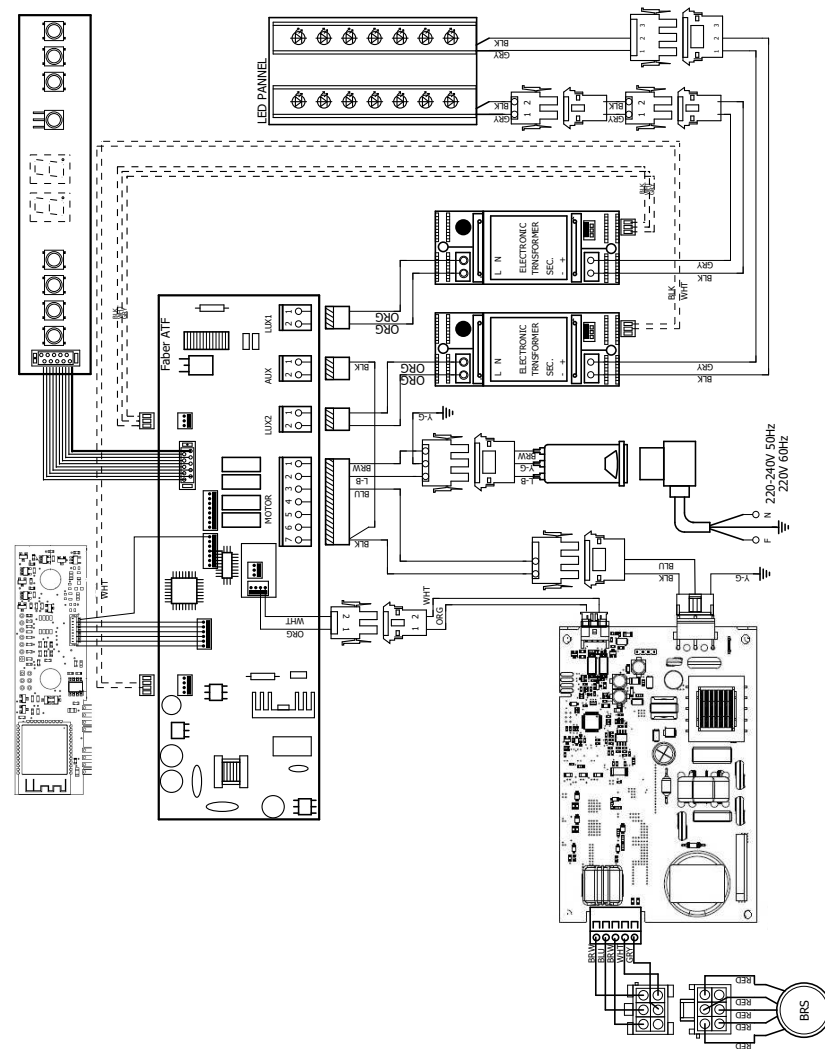

I Schema Elettrico
GB Electric Diagram
F Schéma Electrique
D Schema Elektrisch
PL Schemat Elektryczny

NL Schema Electrisch
E Esquema Eléctrico
PT Esquema Eléctrico
TR Elektrik Şeması

SE_991.0681.846 - 220208 - D00008857_01