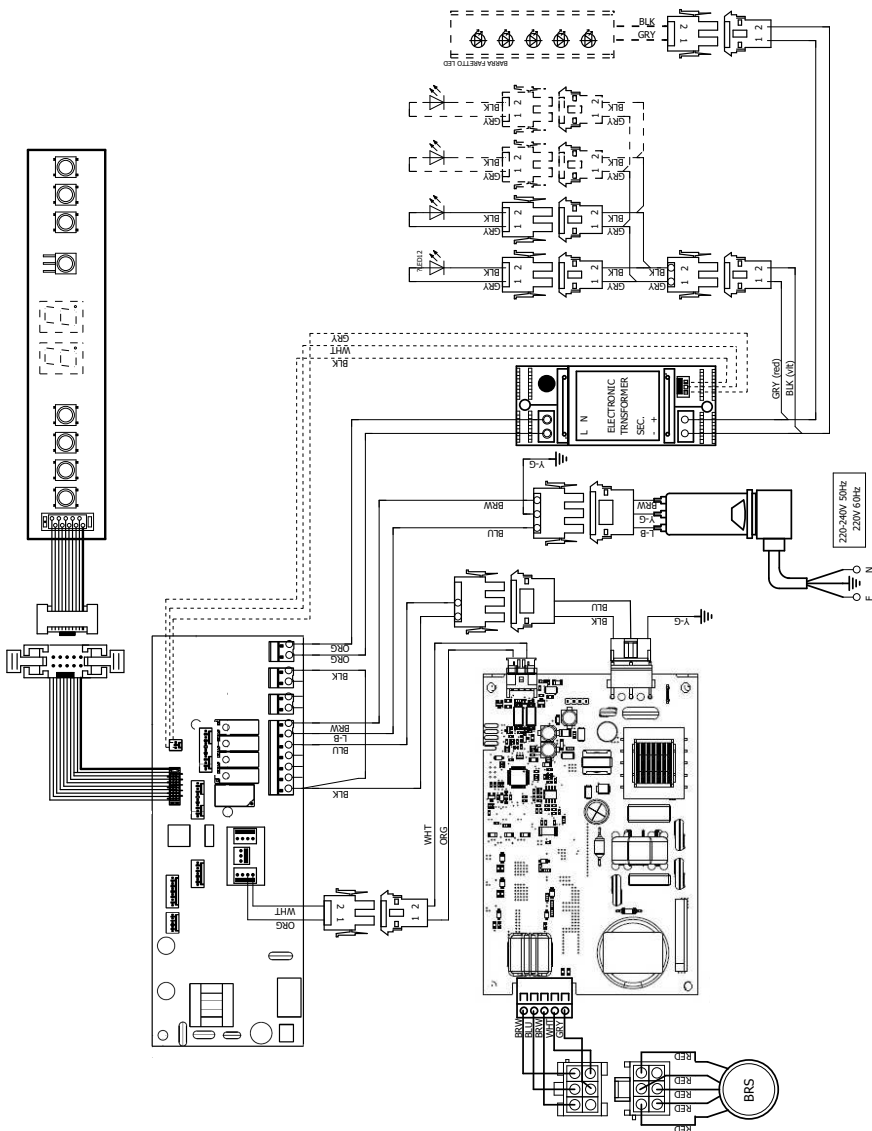

- I** Schema Elettrico
- GB** Electric Diagram
- F** Schéma Electrique
- D** Schema Elektrisch
- PL** Schemat Elektryczny

- NL** Schema Electrisch
- E** Esquema Eléctrico
- PT** Esquema Eléctrico
- TR** Elektrik Şeması

SE\_991.0665.694 - 220208 - D00008858\_01

- I** Schema Elettrico
- GB** Electric Diagram
- F** Schéma Electrique
- D** Schema Elektrisch
- PL** Schemat Elektryczny

- NL** Schema Electrisch
- E** Esquema Eléctrico
- PT** Esquema Eléctrico
- TR** Elektrik Şeması