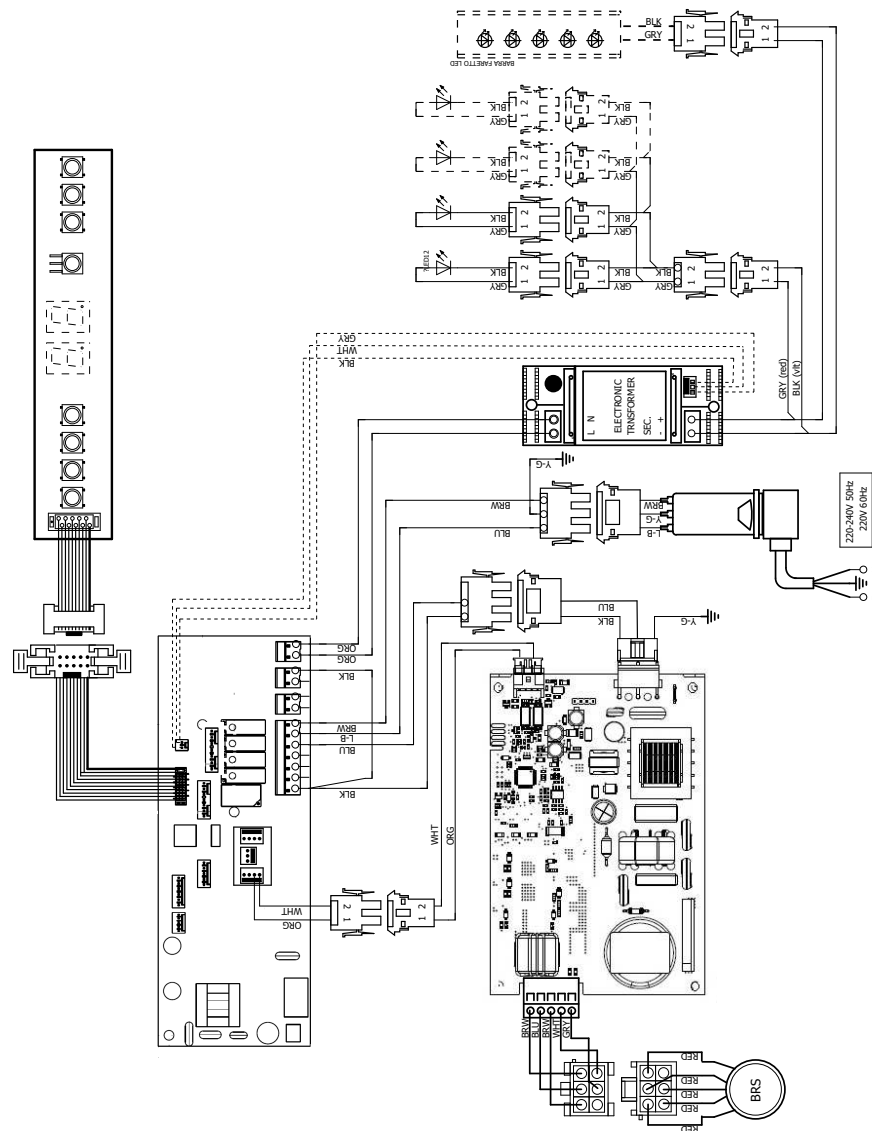

- I** Schema Elettrico
- GB** Electric Diagram
- F** Schéma Electrique
- D** Schema Elektrisch
- PL** Schemat Elektryczny

- NL** Schema Electrisch
- E** Esquema Eléctrico
- PT** Esquema Eléctrico
- TR** Elektrik Şeması

SE\_991.0665.694 - 220208 - D00008858\_01

- I** Schema Elettrico
- GB** Electric Diagram
- F** Schéma Electrique
- D** Schema Elektrisch
- PL** Schemat Elektryczny

- NL** Schema Electrisch
- E** Esquema Eléctrico
- PT** Esquema Eléctrico
- TR** Elektrik Şeması