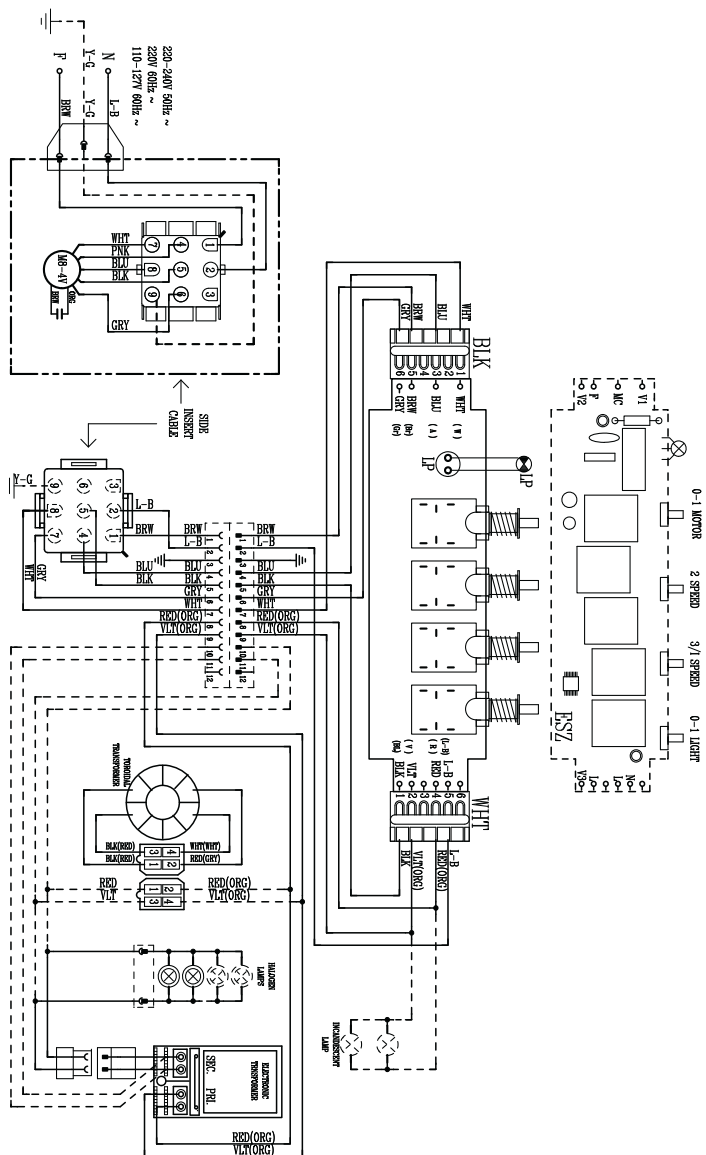

- I** Schema Elettrico
- GB** Electric Diagram
- F** Schéma Electrique
- D** Schema Elektrisch
- PL** Schemat Elektryczny

- NL** Schema Electrisch
- E** Esquema Eléctrico
- PT** Esquema Eléctrico
- TR** Elektrik Şeması

SE_991.0428.484 - 220830 - D00008888_01

- I** Schema Elettrico
- GB** Electric Diagram
- F** Schéma Electrique
- D** Schema Elektrisch
- PL** Schemat Elektryczny

- NL** Schema Electrisch
- E** Esquema Eléctrico
- PT** Esquema Eléctrico
- TR** Elektrik Şeması