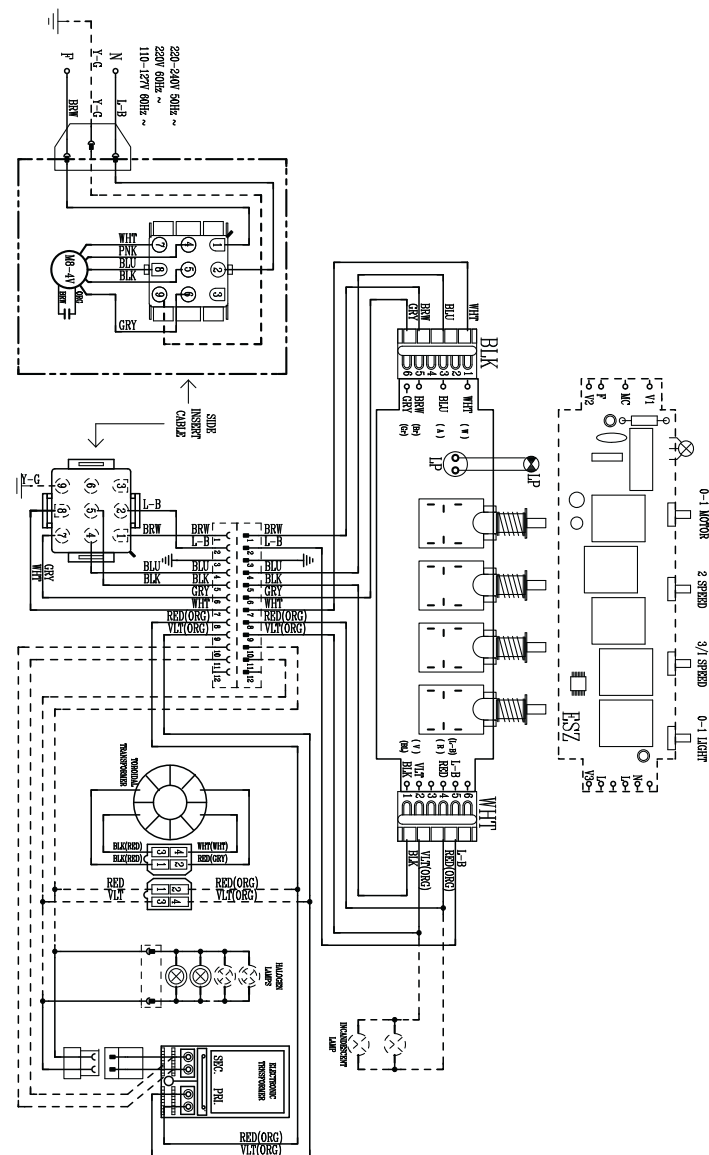

- I** Schema Elettrico
- GB** Electric Diagram
- F** Schéma Electrique
- D** Schema Elektrisch
- PL** Schemat Elektryczny

- NL** Schema Electrisch
- E** Esquema Eléctrico
- PT** Esquema Eléctrico
- TR** Elektrik Şeması

SE_991.0428.484 - 220830 - D00008888_01

- I** Schema Elettrico
- GB** Electric Diagram
- F** Schéma Electrique
- D** Schema Elektrisch
- PL** Schemat Elektryczny

- NL** Schema Electrisch
- E** Esquema Eléctrico
- PT** Esquema Eléctrico
- TR** Elektrik Şeması