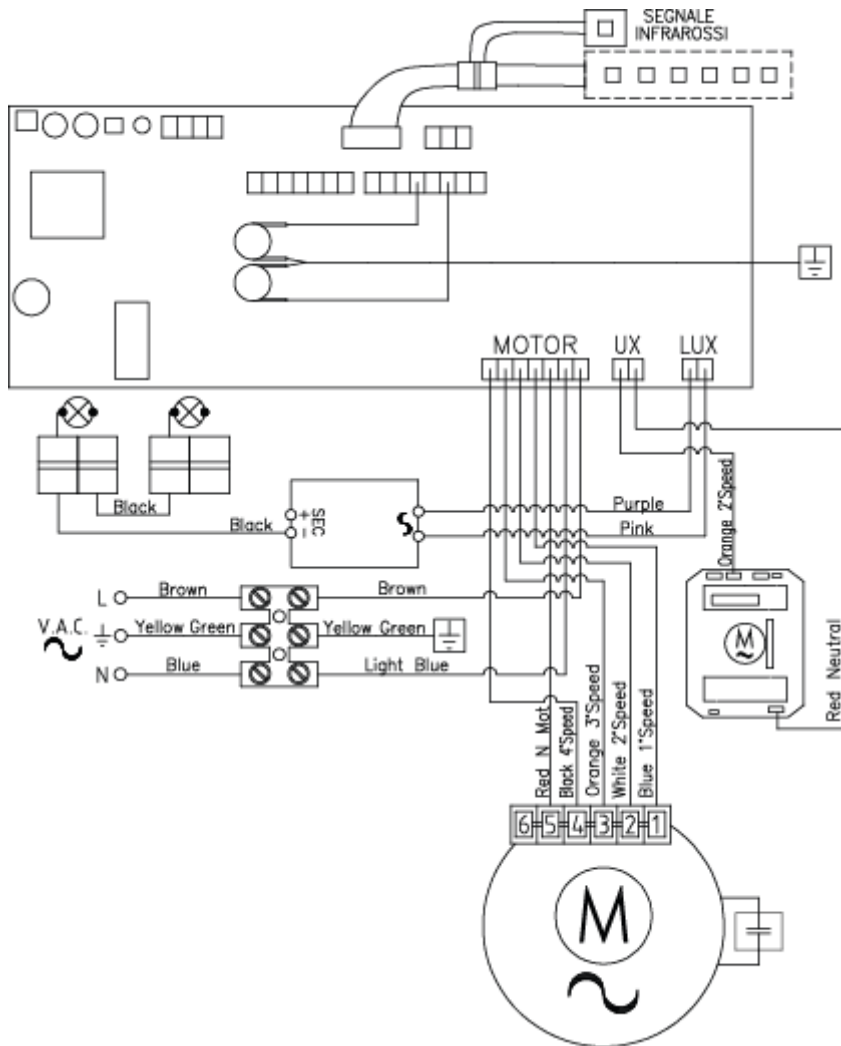

I Schema Elettrico
GB Electric Diagram
F Schéma Electrique
D Schema Elektrisch
PL Schemat Elektryczny

NL Schema Electrisch
E Esquema Eléctrico
PT Esquema Eléctrico
TR Elektrik Şeması

SE_991.0487.283 - 221219 - D00003243_01