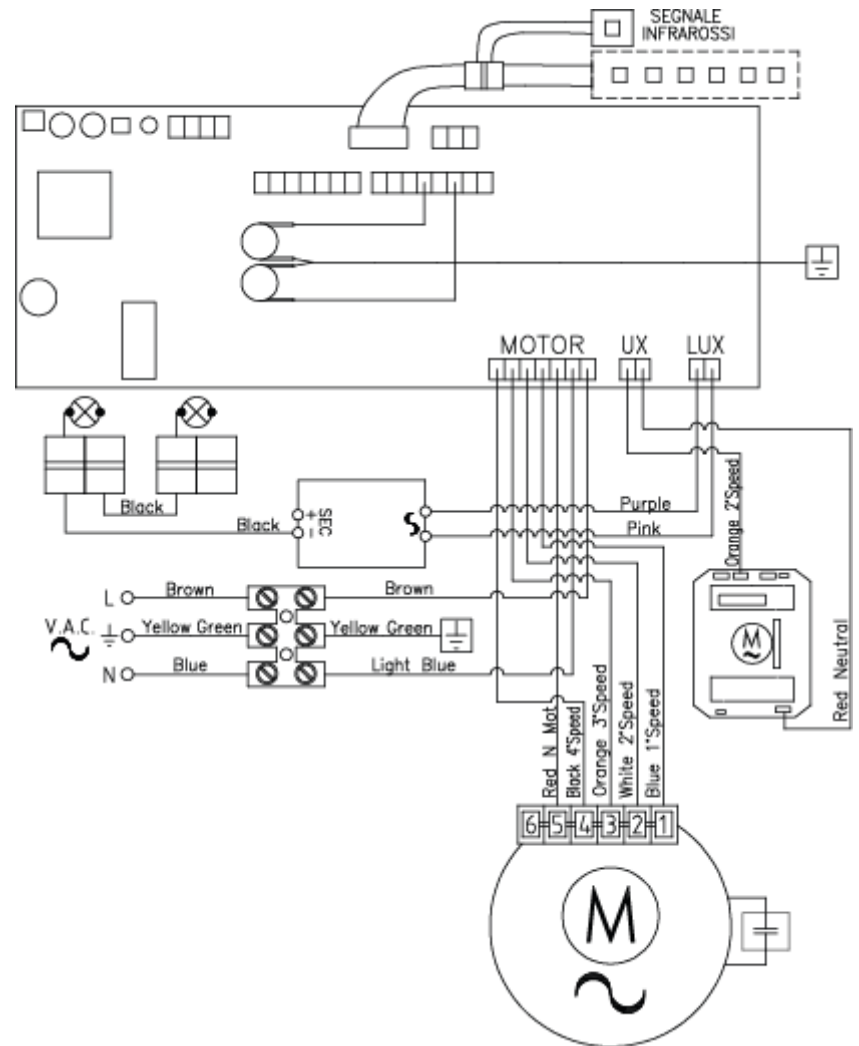

I Schema Elettrico
GB Electric Diagram
F Schéma Electrique
D Schema Elektrisch
PL Schemat Elektryczny

NL Schema Electrisch
E Esquema Eléctrico
PT Esquema Eléctrico
TR Elektrik Şeması

SE_991.0487.283 - 221219 - D00003243_01