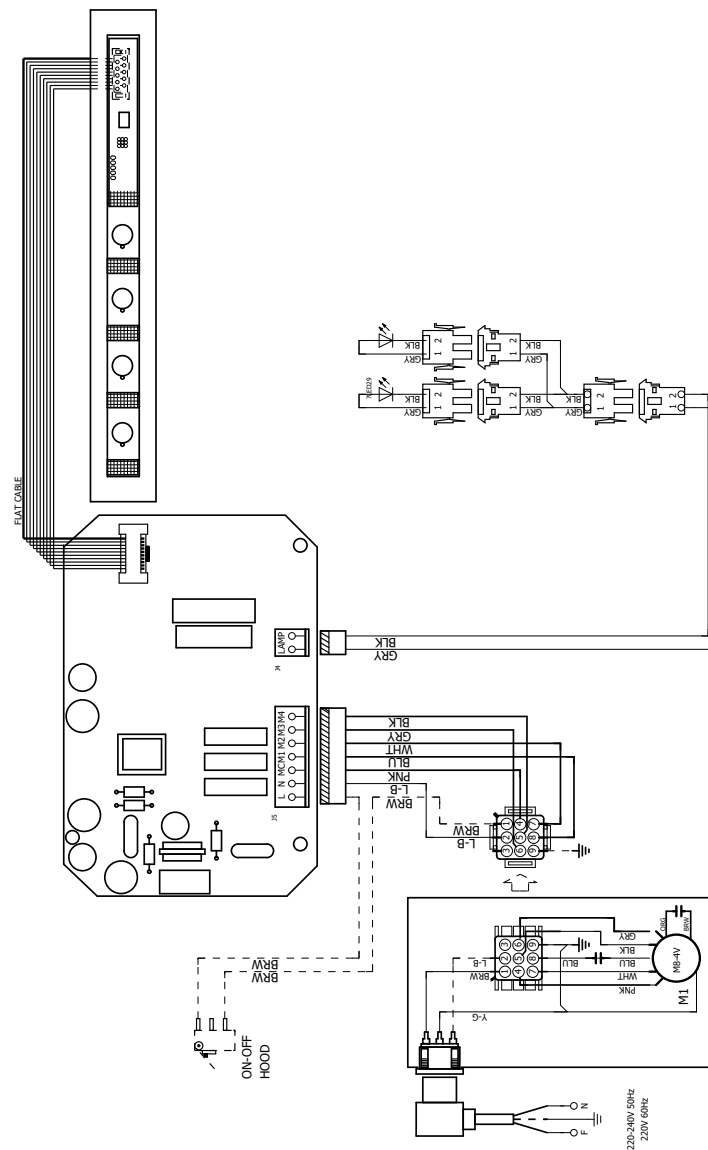

- I** Schema Elettrico
- GB** Electric Diagram
- F** Schéma Electrique
- D** Schema Elektrisch
- PL** Schemat Elektryczny

- NL** Schema Electrisch
- E** Esquema Eléctrico
- PT** Esquema Eléctrico
- TR** Elektrik Şeması

SE_991.0697.303 - 230201 - D00009195_00

- I** Schema Elettrico
- GB** Electric Diagram
- F** Schéma Electrique
- D** Schema Elektrisch
- PL** Schemat Elektryczny

- NL** Schema Electrisch
- E** Esquema Eléctrico
- PT** Esquema Eléctrico
- TR** Elektrik Şeması