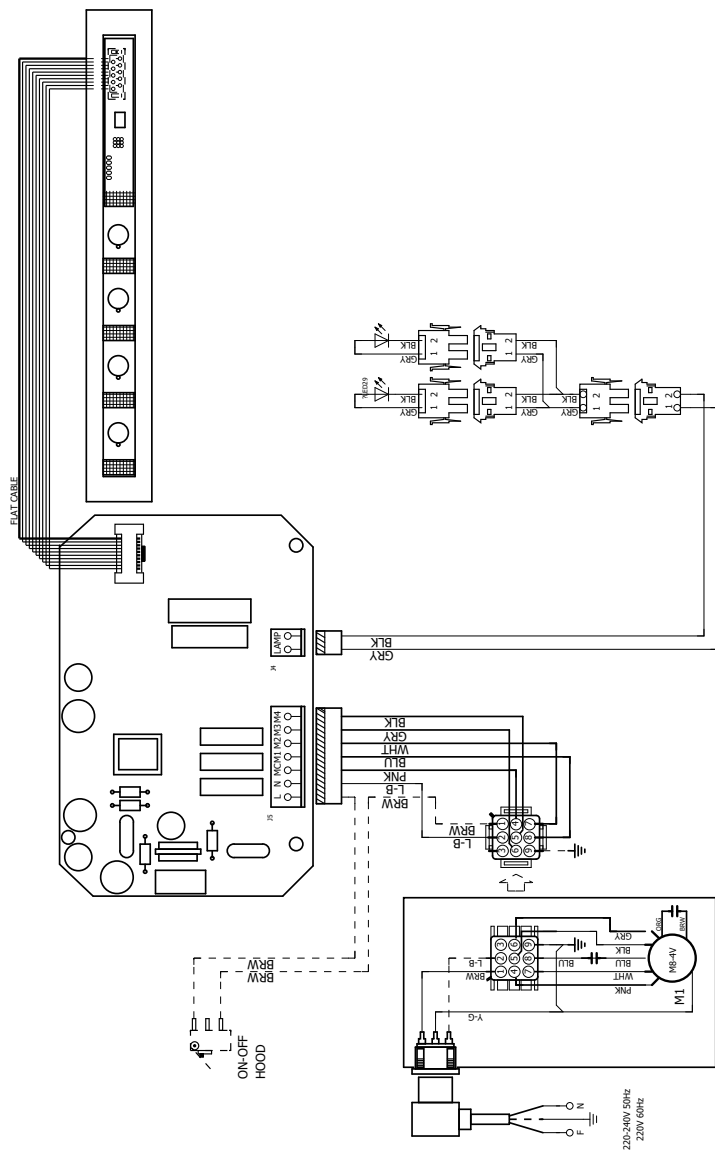

- I** Schema Elettrico
- GB** Electric Diagram
- F** Schéma Electrique
- D** Schema Elektrisch
- PL** Schemat Elektryczny

- NL** Schema Electrisch
- E** Esquema Eléctrico
- PT** Esquema Eléctrico
- TR** Elektrik Şeması

SE_991.0697.303 - 230201 - D00009195_00

- I** Schema Elettrico
- GB** Electric Diagram
- F** Schéma Electrique
- D** Schema Elektrisch
- PL** Schemat Elektryczny

- NL** Schema Electrisch
- E** Esquema Eléctrico
- PT** Esquema Eléctrico
- TR** Elektrik Şeması