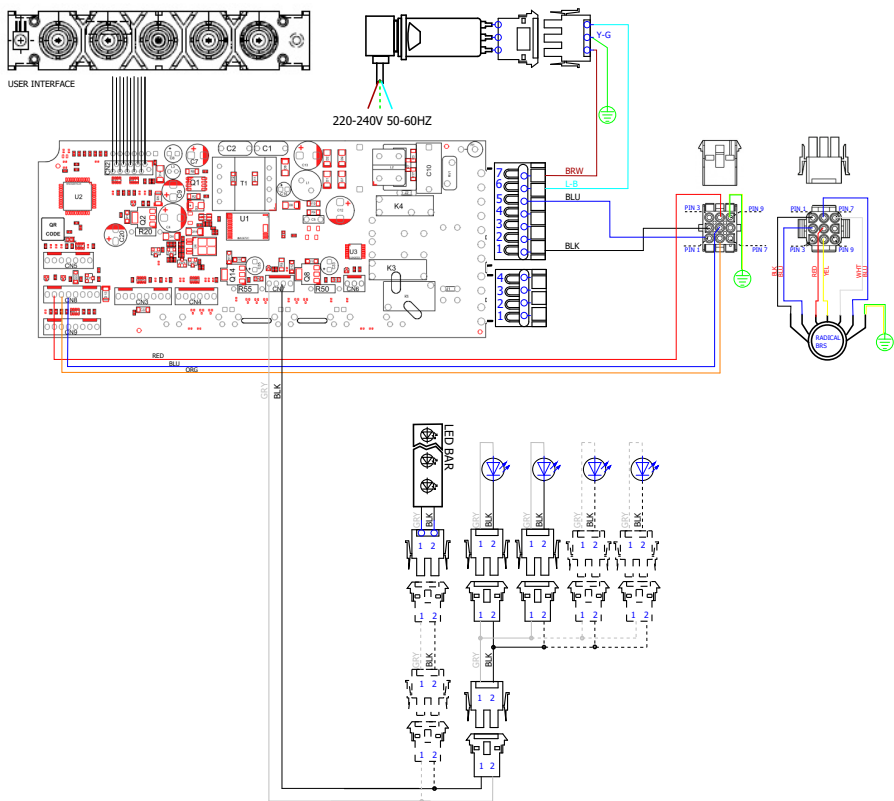

**I** Schema Elettrico  
**GB** Electric Diagram  
**F** Schéma Electrique  
**D** Schema Elektrisch  
**PL** Schemat Elektryczny

**NL** Schema Electrisch  
**E** Esquema Eléctrico  
**PT** Esquema Eléctrico  
**TR** Elektrik Şeması

SE\_991.0697.431 - 230411 - D00009304\_00

**I** Schema Elettrico  
**GB** Electric Diagram  
**F** Schéma Electrique  
**D** Schema Elektrisch  
**PL** Schemat Elektryczny

**NL** Schema Electrisch  
**E** Esquema Eléctrico  
**PT** Esquema Eléctrico  
**TR** Elektrik Şeması