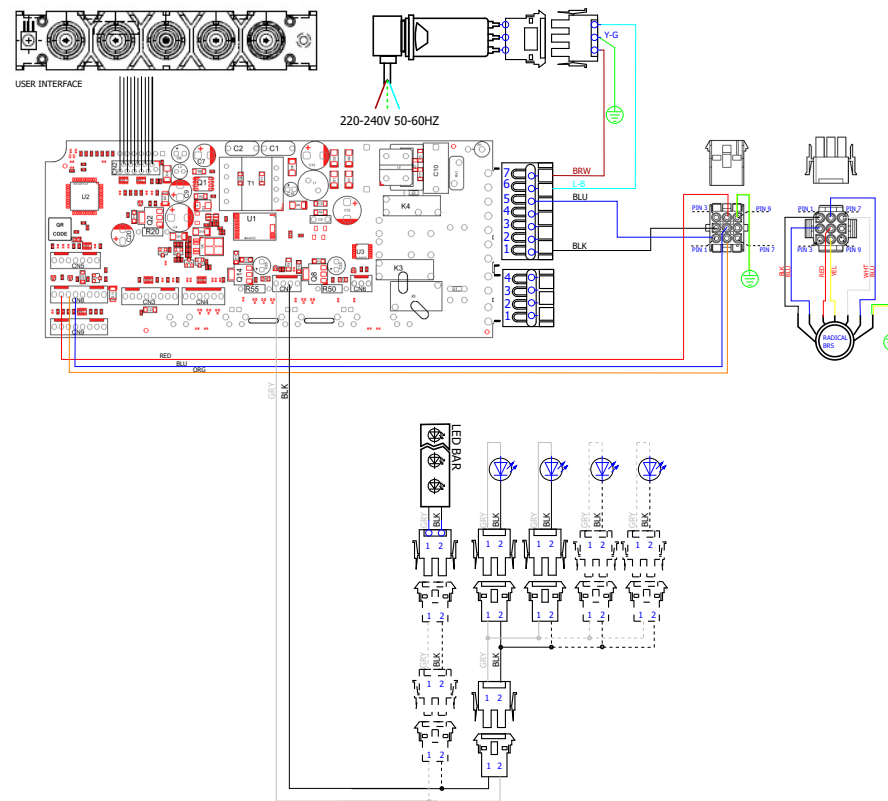

**I** Schema Elettrico  
**GB** Electric Diagram  
**F** Schéma Electrique  
**D** Schema Elektrisch  
**PL** Schemat Elektryczny

**NL** Schema Electrisch  
**E** Esquema Eléctrico  
**PT** Esquema Eléctrico  
**TR** Elektrik Şeması

SE\_991.0697.431 - 230411 - D00009304\_00

**I** Schema Elettrico  
**GB** Electric Diagram  
**F** Schéma Electrique  
**D** Schema Elektrisch  
**PL** Schemat Elektryczny

**NL** Schema Electrisch  
**E** Esquema Eléctrico  
**PT** Esquema Eléctrico  
**TR** Elektrik Şeması